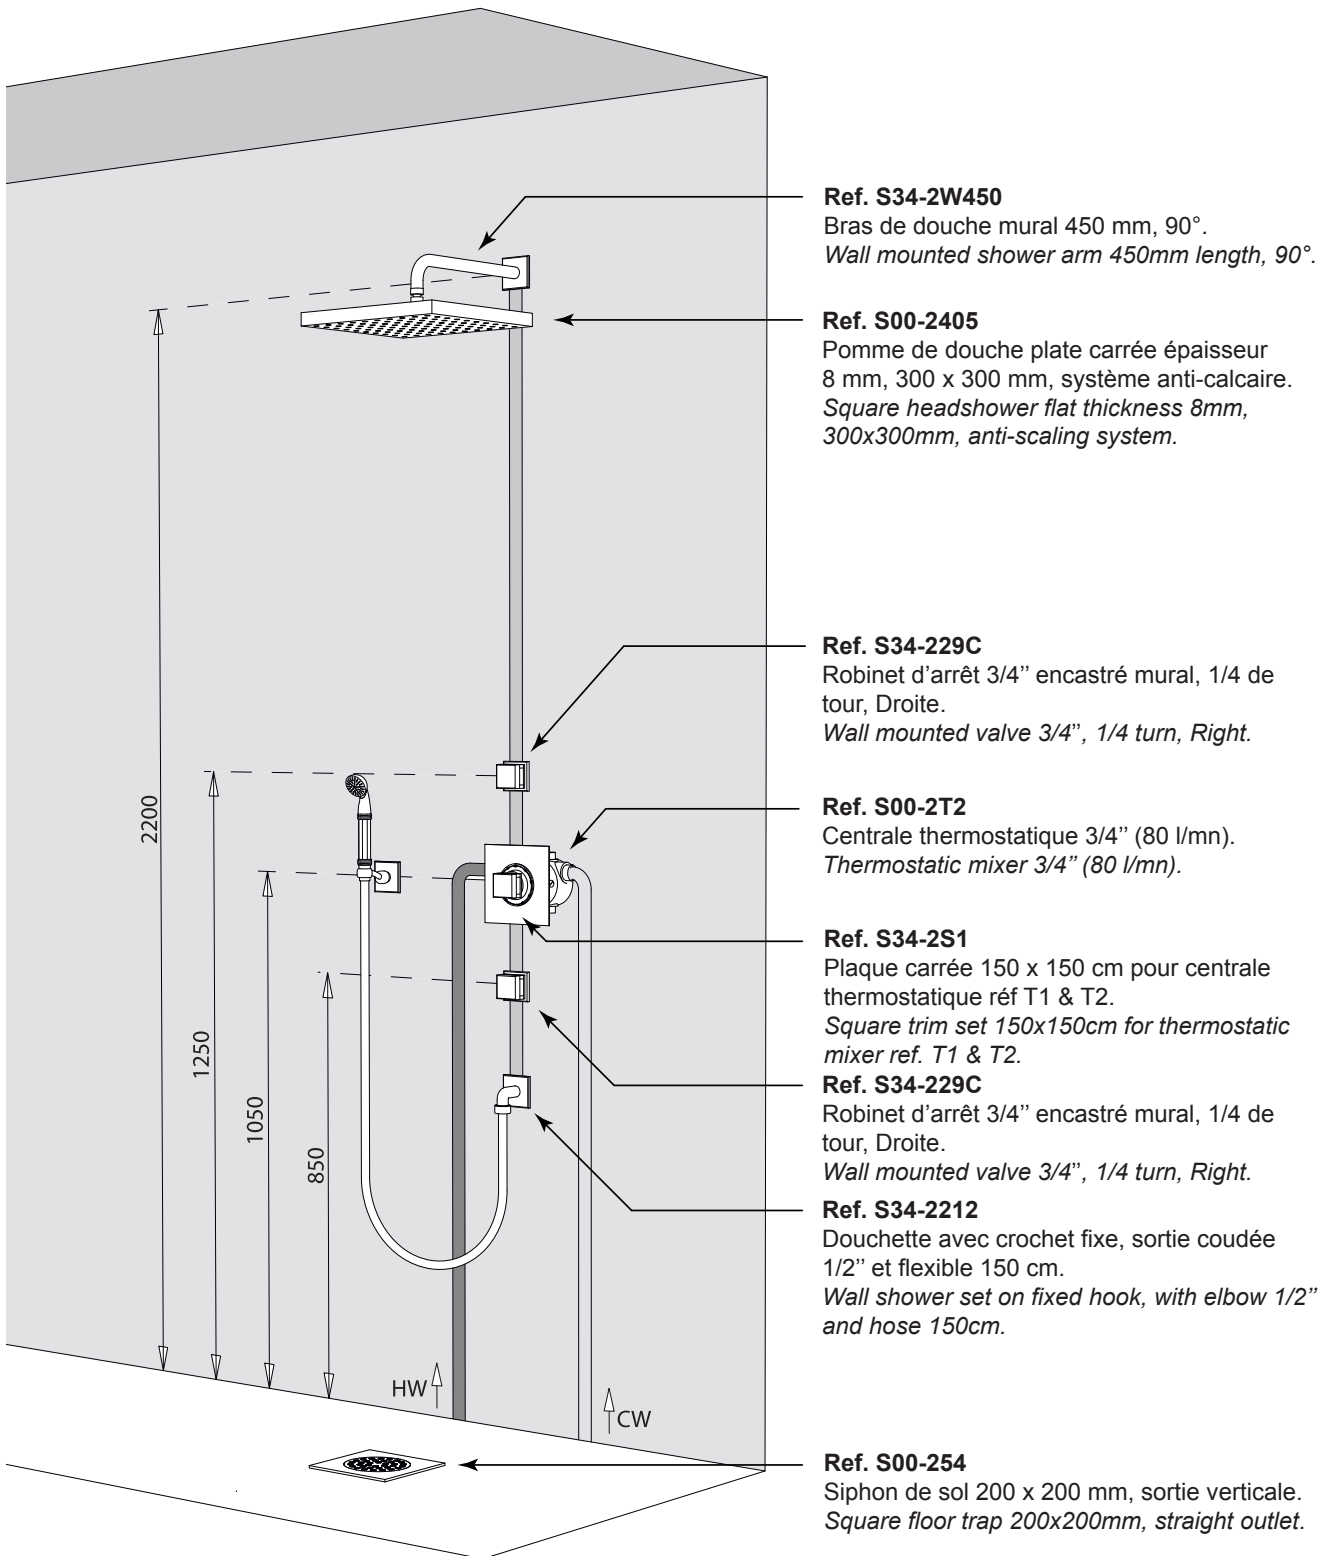

# SUGGESTION 1

Douche SOVEREIGN (S181)

"SOVEREIGN" shower (S181)

Ces différents exemples ne sont pas limitatifs. N'hésitez pas à nous contacter pour plus d'informations.  
All those examples are not restrictive. Please do not hesitate to contact us for any further information.

## SUGGESTION 2

Douche SQUARE Wengé (S34)

"SQUARE Wenge" shower (S34)

Ces différents exemples ne sont pas limitatifs. N'hésitez pas à nous contacter pour plus d'informations.  
All those examples are not restrictive. Please do not hesitate to contact us for any further information.