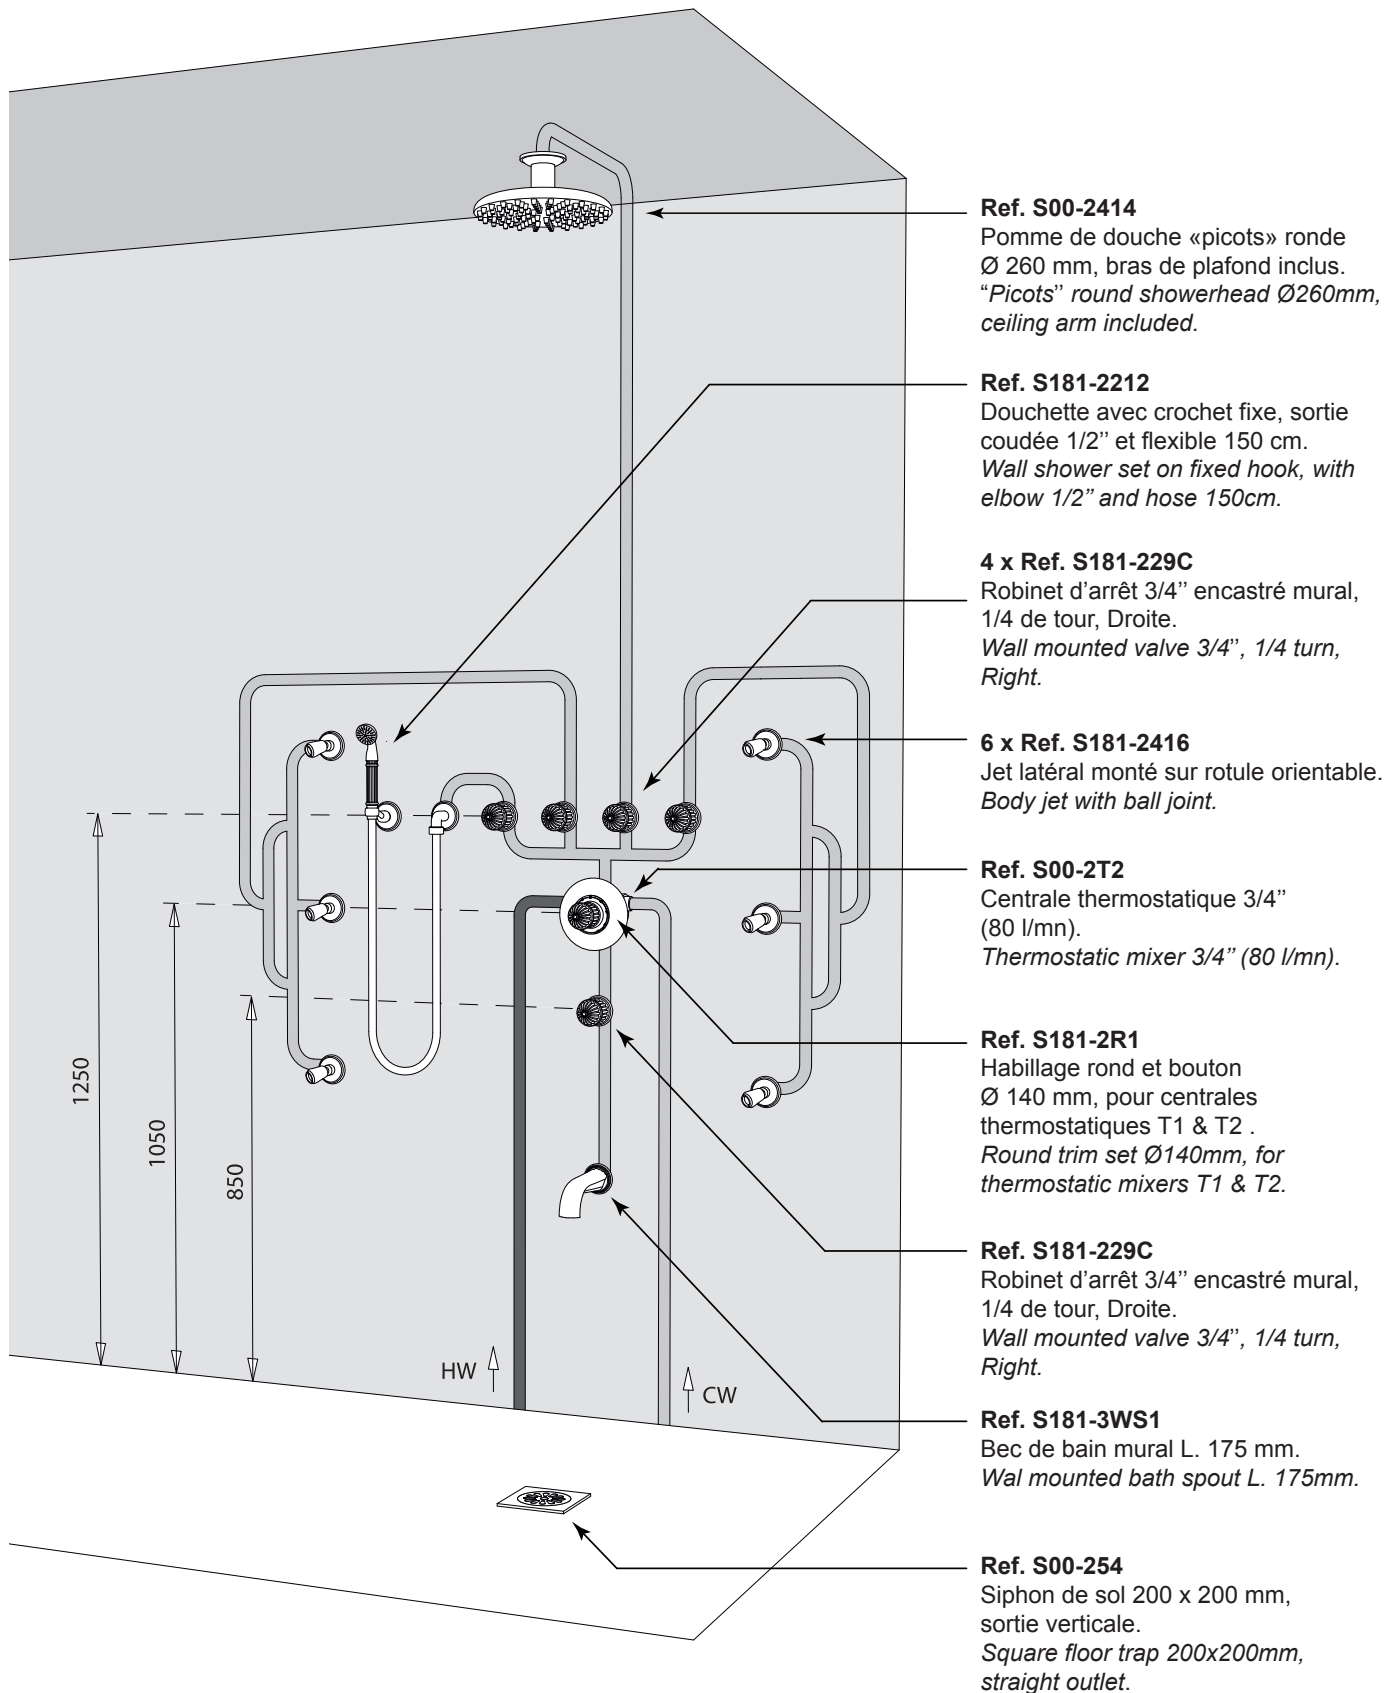

# SUGGESTION 1

Douche SOVEREIGN (S181)

"SOVEREIGN" shower (S181)

Ces différents exemples ne sont pas limitatifs. N'hésitez pas à nous contacter pour plus d'informations.  
All those examples are not restrictive. Please do not hesitate to contact us for any further information.

## SUGGESTION 2

Douche SQUARE Wengé (S34)

"SQUARE Wenge" shower (S34)

Ces différents exemples ne sont pas limitatifs. N'hésitez pas à nous contacter pour plus d'informations.  
All those examples are not restrictive. Please do not hesitate to contact us for any further information.