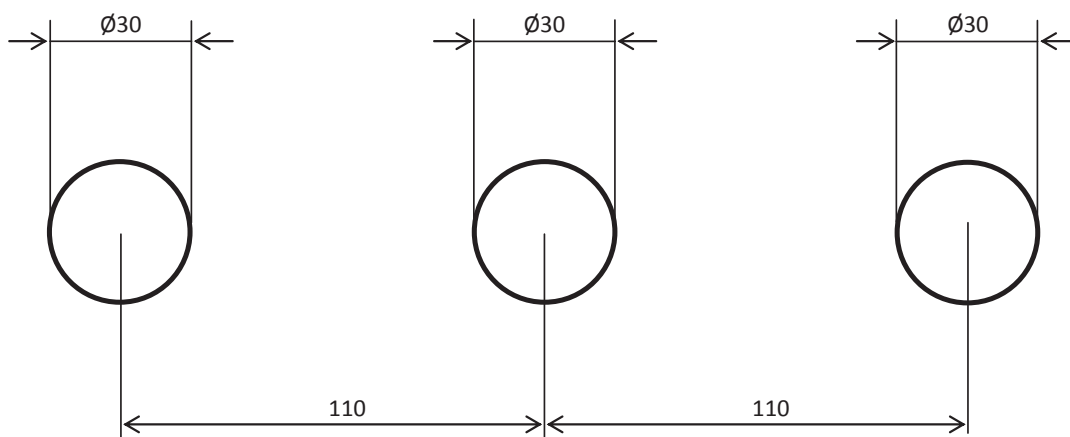

PERÇAGES ET ENTRAXES DRILLING AND CENTER DISTANCES

Ø de perçage et entraxe conseillés pour mélangeur de lavabo 3 trous.

Recommended drilling Ø and recommended interval width for 3-hole basin mixer.

Ø de perçage et entraxe conseillés pour mélangeur de lavabo trois trous mural.

Recommended drilling Ø and recommended interval width for wall mounted 3-hole basin set.

Ø de perçage et entraxe conseillés pour mélangeur de bain 4 trous ou bain-douche 5 trous mural.

Recommended drilling Ø and recommended interval width for wall mounted 4-hole bath mixer set or 5-hole bath mixer & shower set.