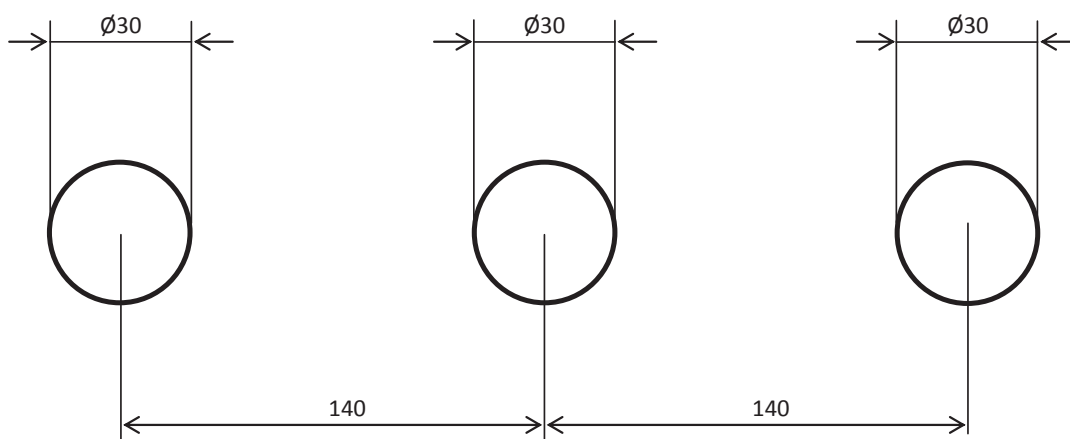

PERÇAGES ET ENTRAXES DRILLING AND CENTER DISTANCES

Ø de perçage et entraxe conseillés pour mélangeur de lavabo 3 trous.

Recommended drilling Ø and recommended interval width for 3-hole basin mixer.

Ø de perçage et entraxe conseillés pour mélangeur de lavabo trois trous mural.

Recommended drilling Ø and recommended interval width for wall mounted 3-hole basin set.

Ø de perçage et entraxe conseillés pour mélangeur de bain 4 trous ou bain-douche 5 trous mural.

Recommended drilling Ø and recommended interval width for wall mounted 4-hole bath mixer set or 5-hole bath mixer & shower set.