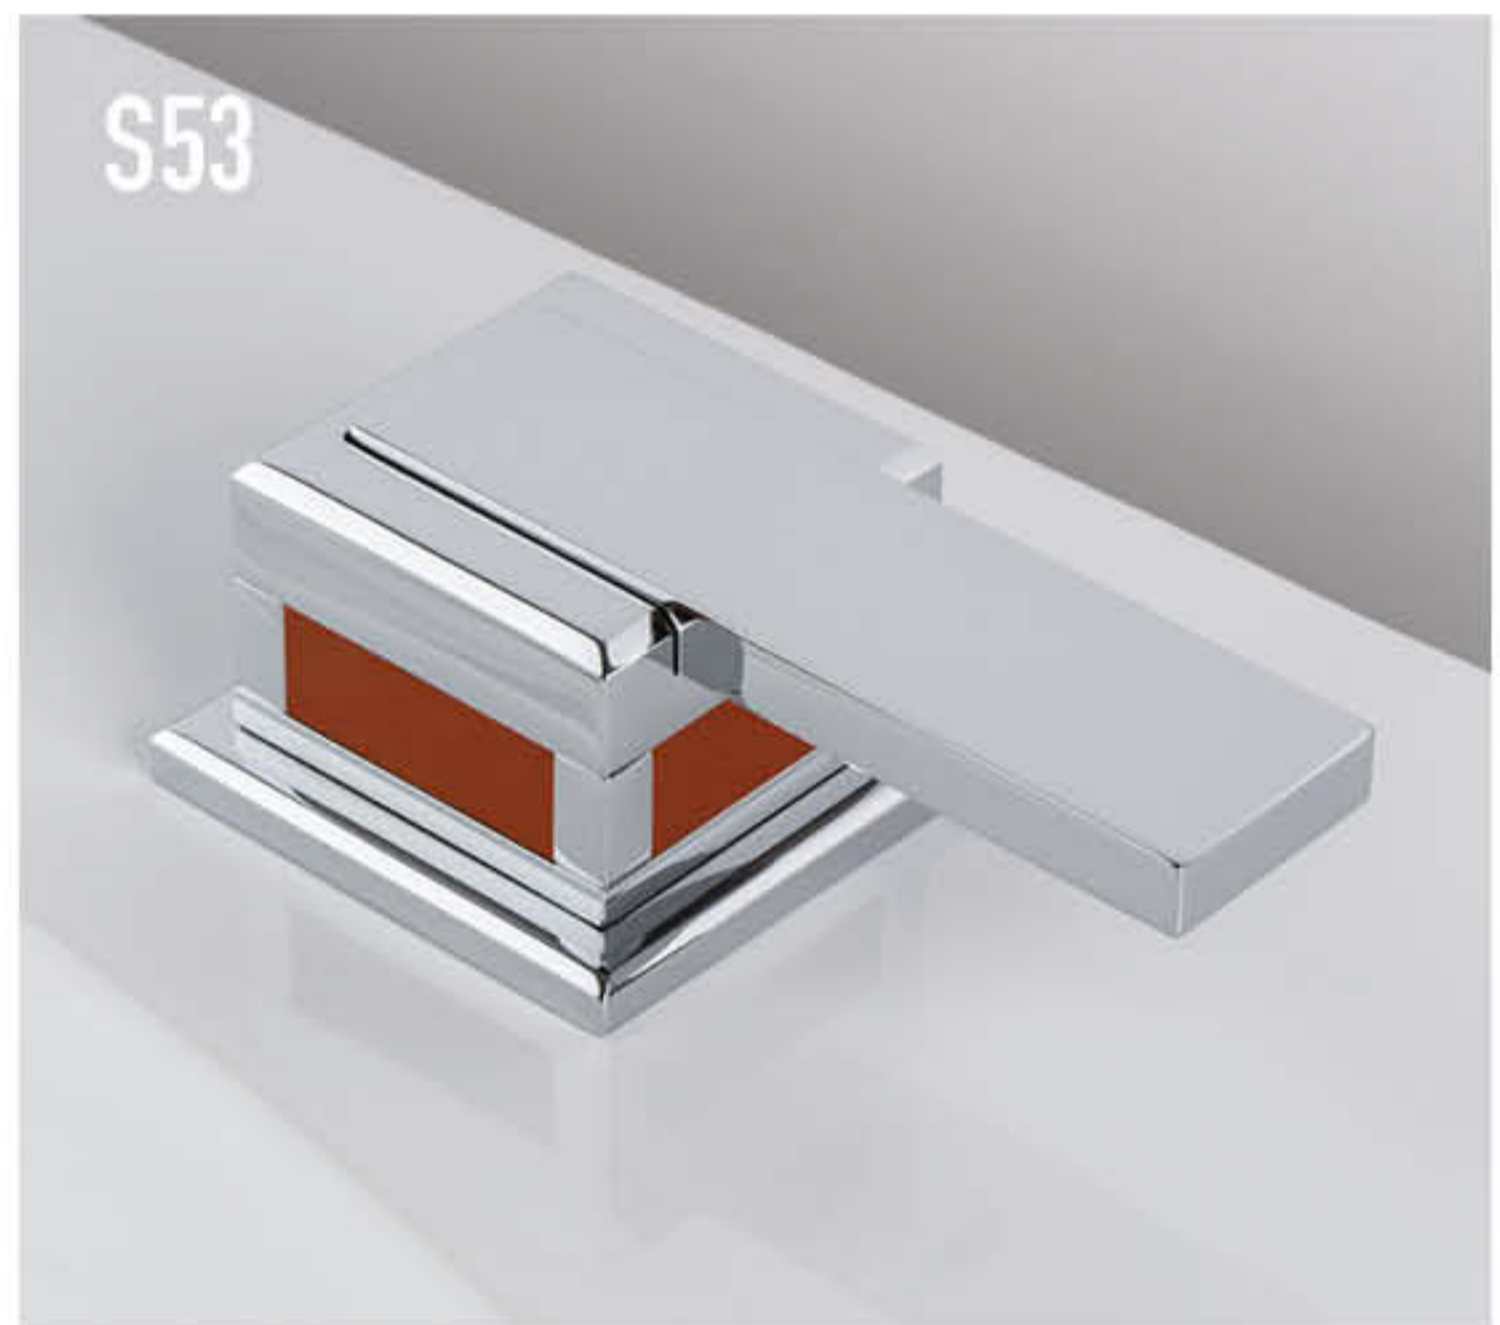

S50 SQUARE LUXE À MANETTES Blanc Carrara. White Carrara lever handles.
S52 SQUARE LUXE À MANETTES Aventurine verte. Green Aventurine lever handles.
S54 SQUARE LUXE À MANETTES Onyx rose. Pink Onyx lever handles.

S51 SQUARE LUXE À MANETTES Sodalite bleue. Blue Sodalite lever handles.
S53 SQUARE LUXE À MANETTES Jaspe rouge. Red Jasper lever handles.
S55 SQUARE LUXE À MANETTES Gris Bardiglio. Grey Bardiglio lever handles.