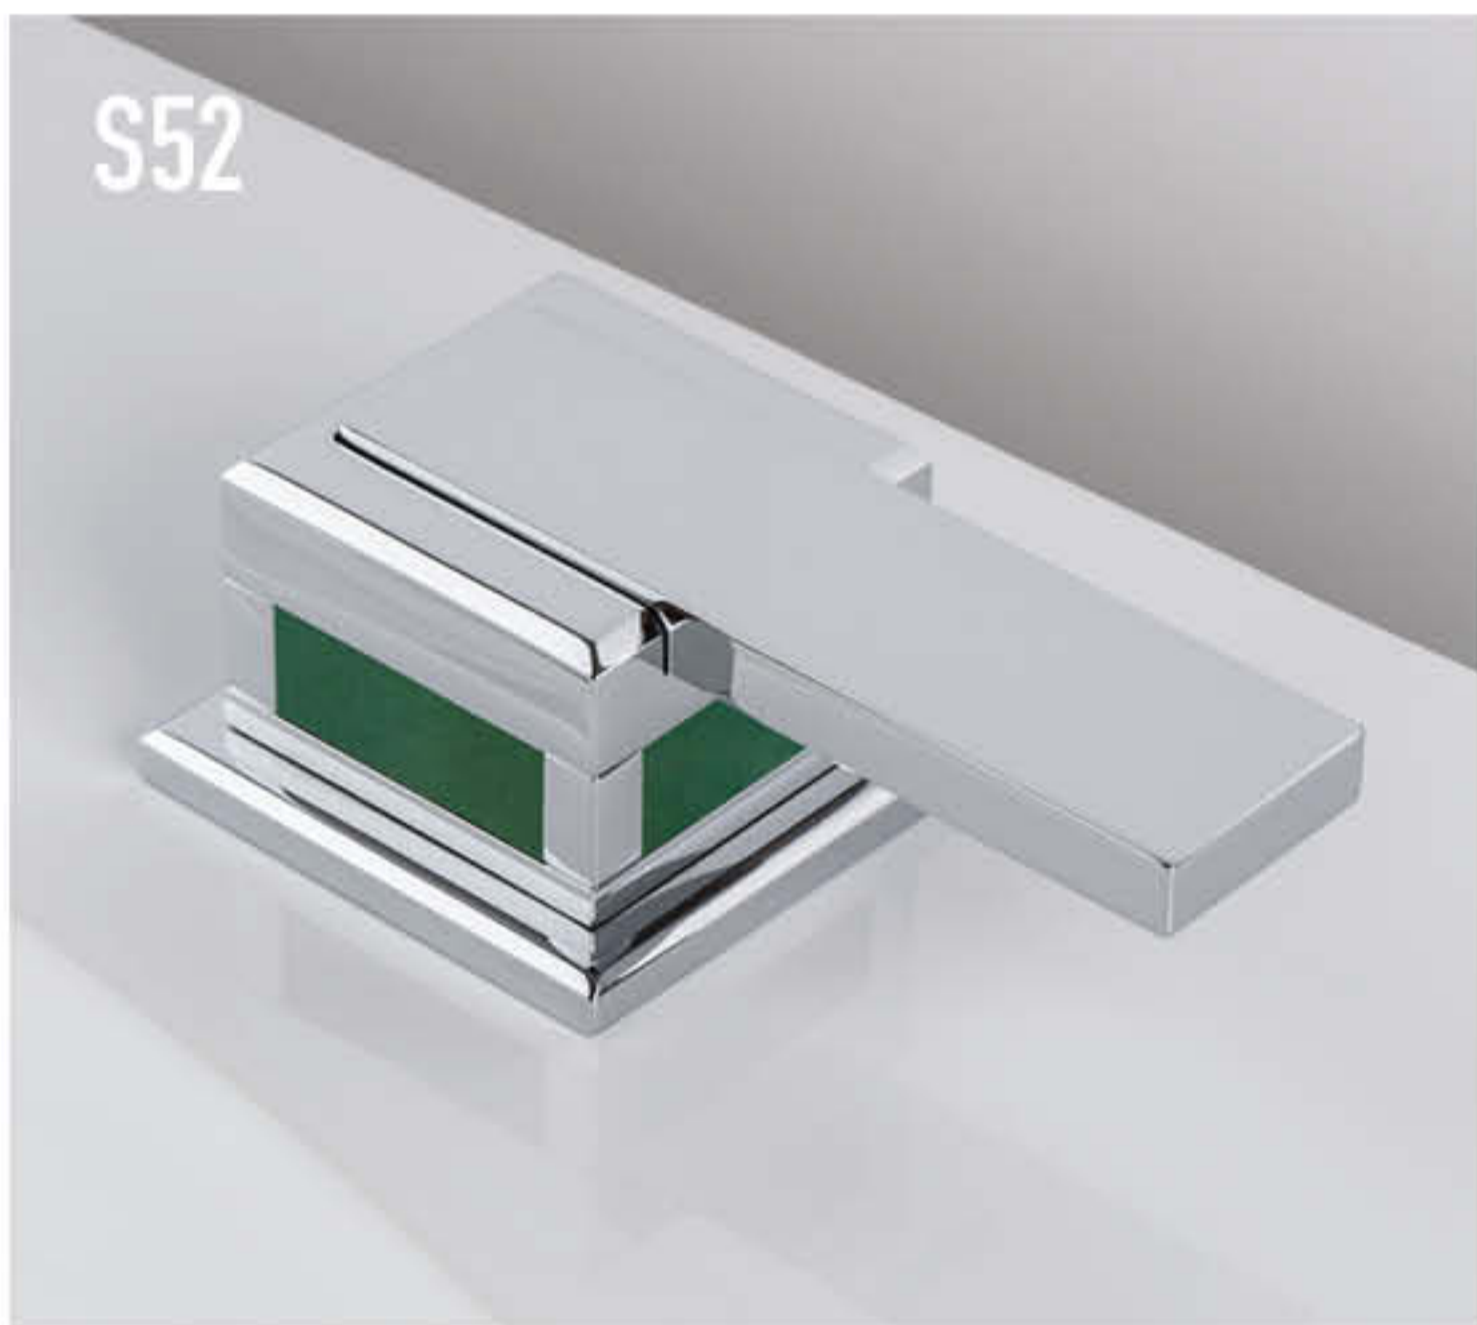

S50 SQUARE LUXE À MANETTES Blanc Carrara. White Carrara lever handles.
S52 SQUARE LUXE À MANETTES Aventurine verte. Green Aventurine lever handles.
S54 SQUARE LUXE À MANETTES Onyx rose. Pink Onyx lever handles.

S51 SQUARE LUXE À MANETTES Sodalite bleue. Blue Sodalite lever handles.
S53 SQUARE LUXE À MANETTES Jaspe rouge. Red Jasper lever handles.
S55 SQUARE LUXE À MANETTES Gris Bardiglio. Grey Bardiglio lever handles.