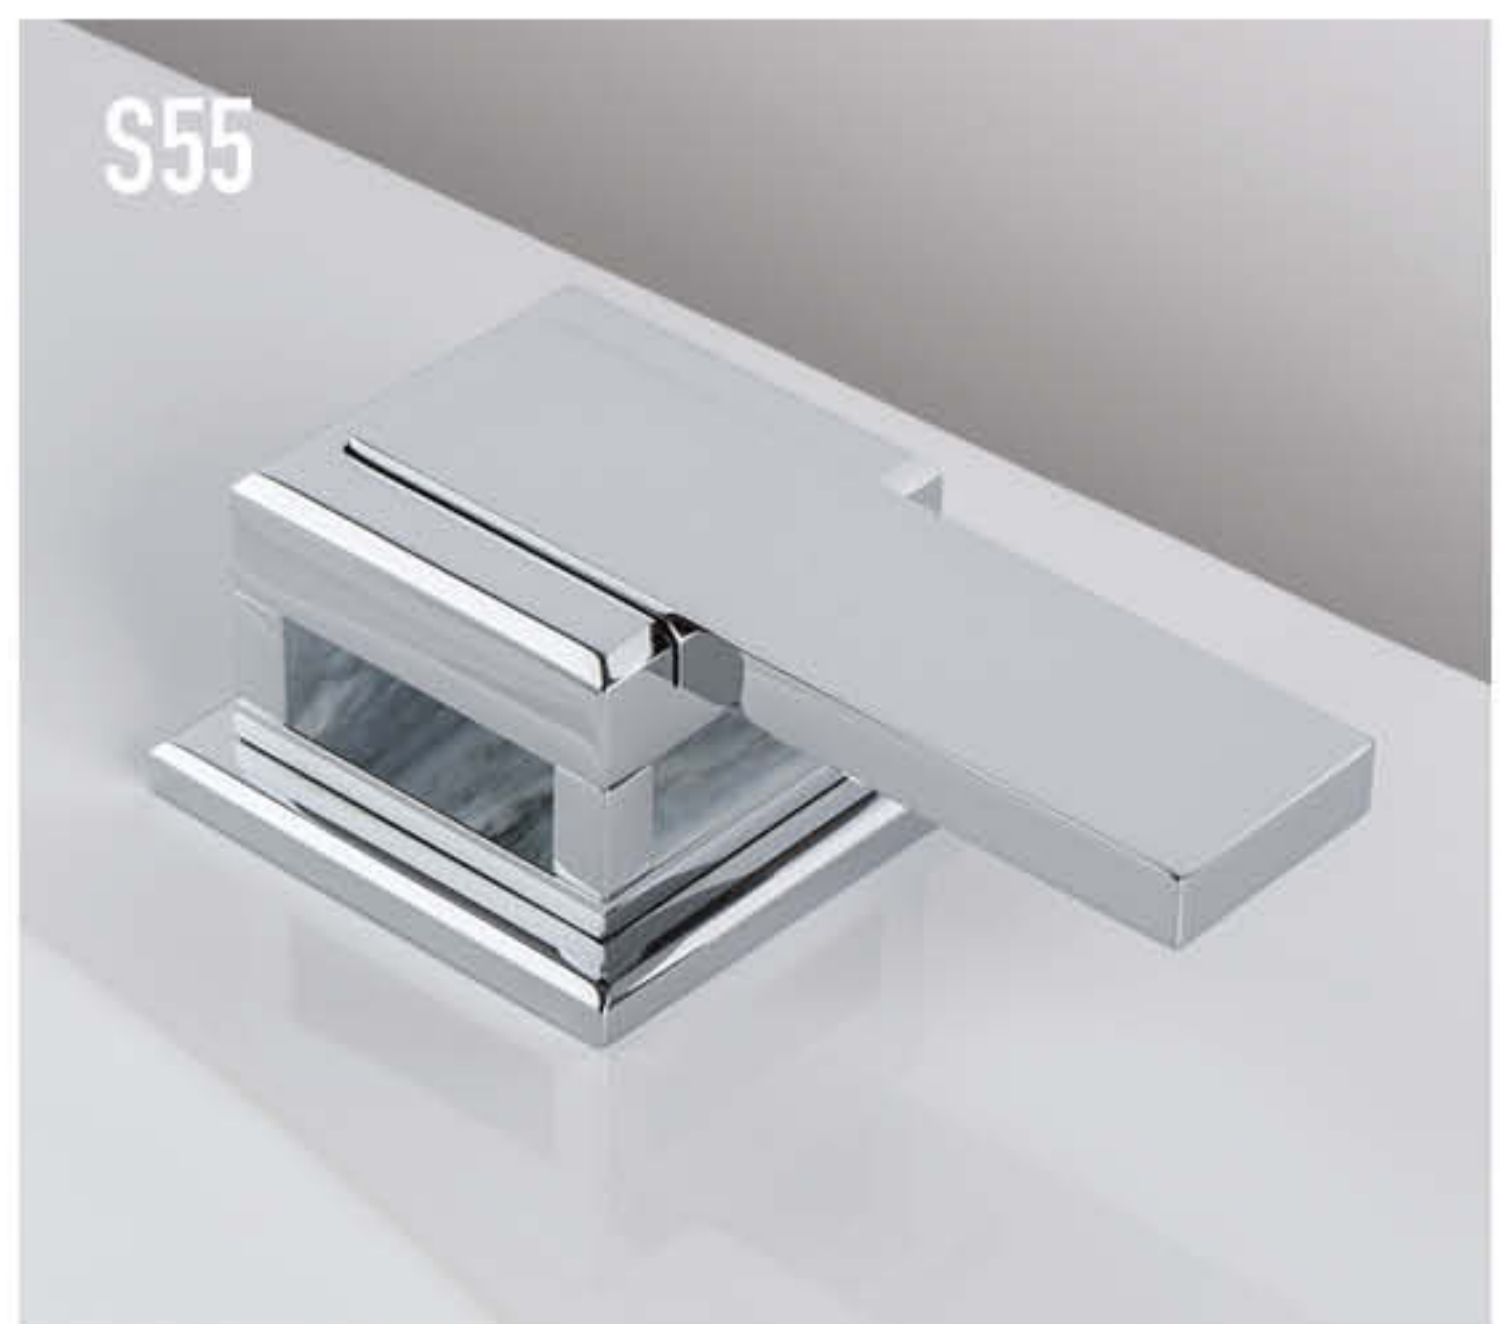

S51 SQUARE LUXE À MANETTES Sodalite bleue. Blue Sodalite lever handles.
S53 SQUARE LUXE À MANETTES Jaspe rouge. Red Jasper lever handles.
S55 SQUARE LUXE À MANETTES Gris Bardiglio. Grey Bardiglio lever handles.