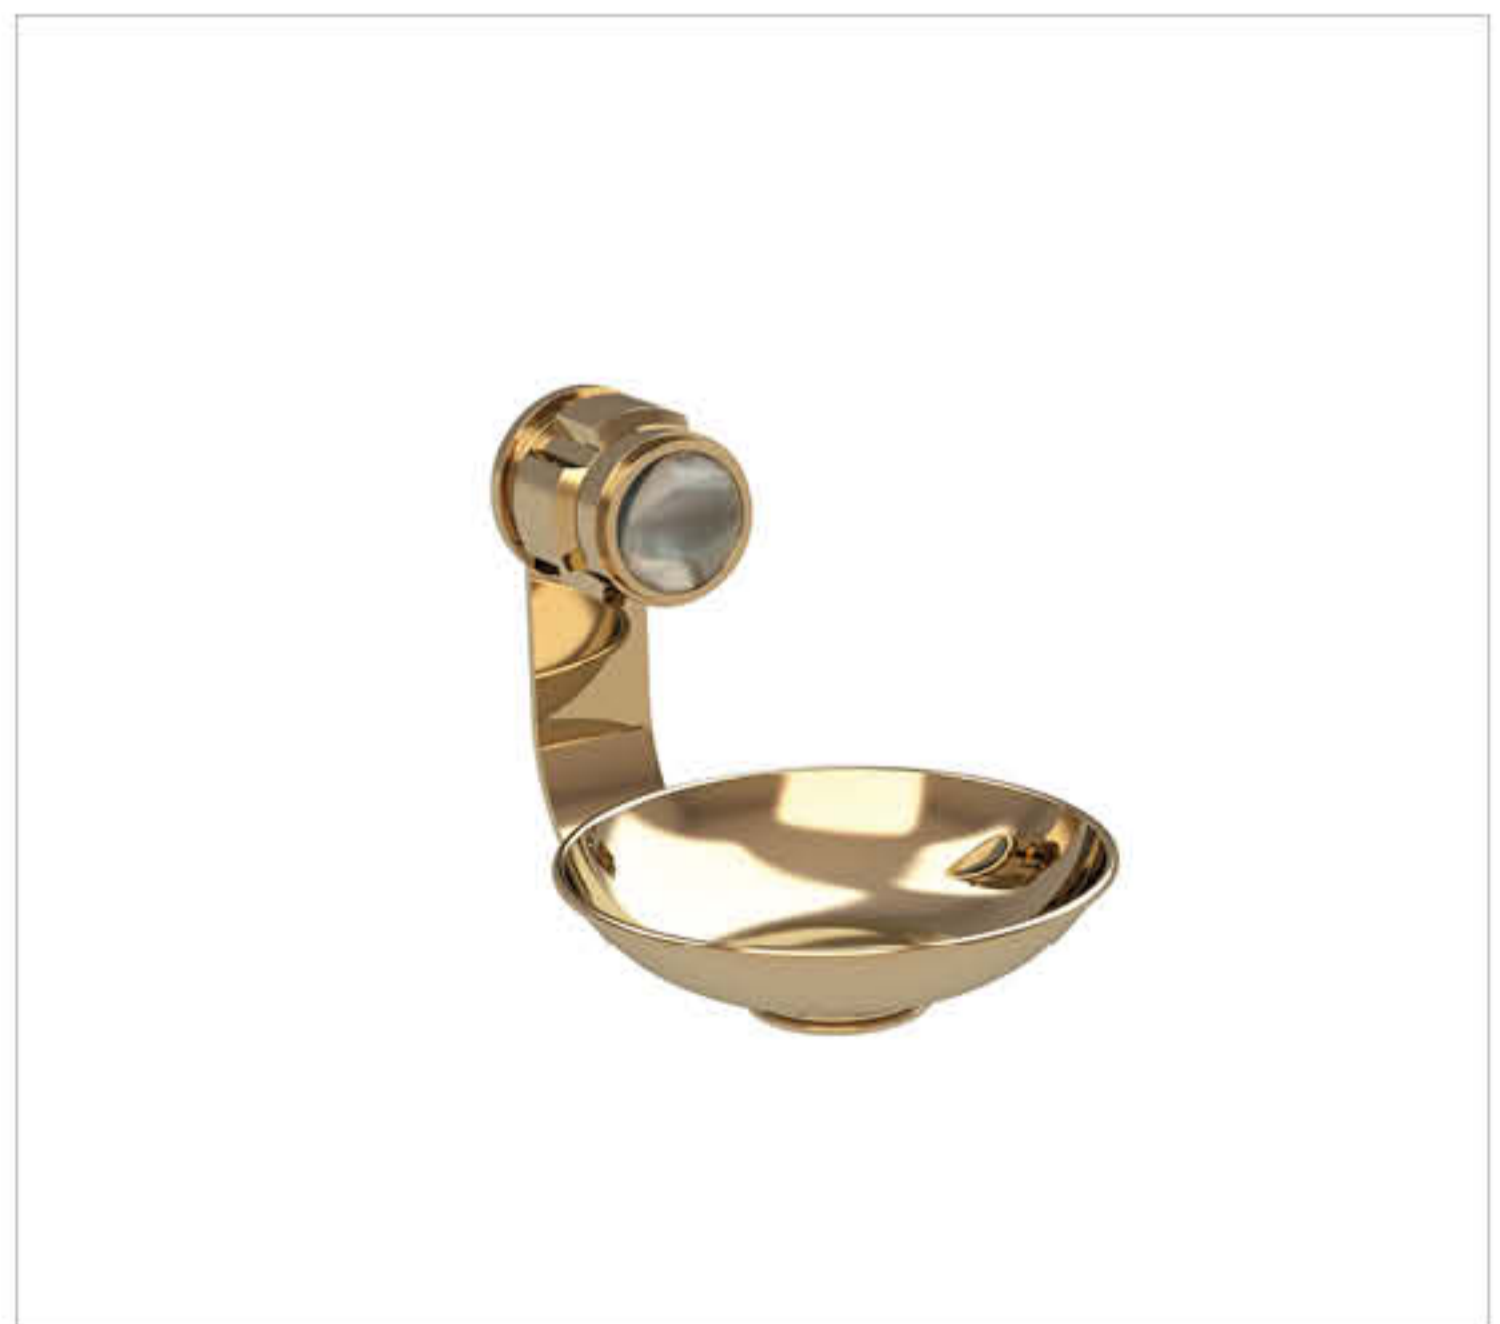

S83-D1-503 Porte-rouleau avec couvercle. *Toilet roll holder with cover.*
S83-D1-522 Porte-verre avec verre cristallin. *Glass holder with clear crystal tumbler.*
S83-D1-514 Porte-savon métal ovale, mural. *Wall mounted oval brass soap dish.*