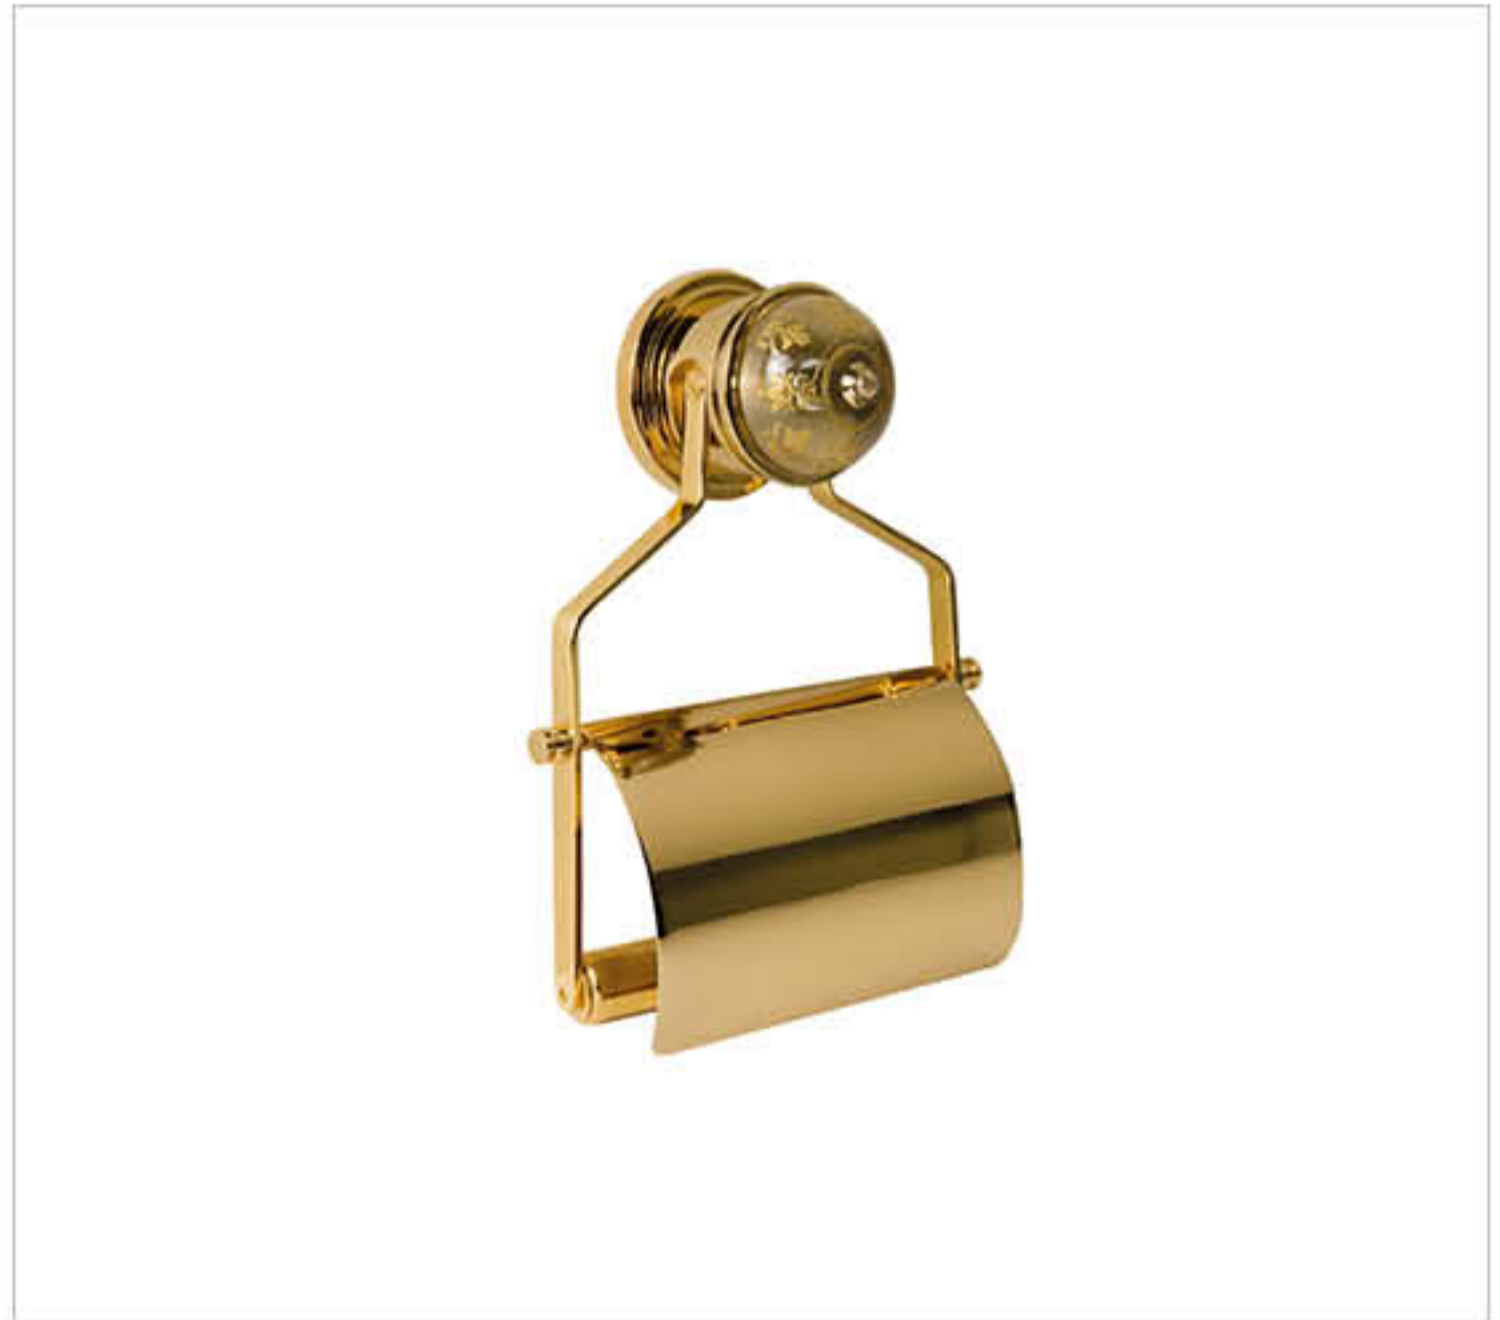

S179-D1-514 Porte-savon métal ovale, mural. Wall mounted oval brass soap dish.
S179-D1-502 Porte-peignoir, mural. Wall mounted robe hook.

S179-D1-508 Porte-serviette une barre fixe. Wall mounted single towel bar.
S179-D1-503 Porte-rouleau avec couvercle. Toilet roll holder with cover.
S179-D1-510 Porte-serviette anneau, mural. Wall mounted towel ring.