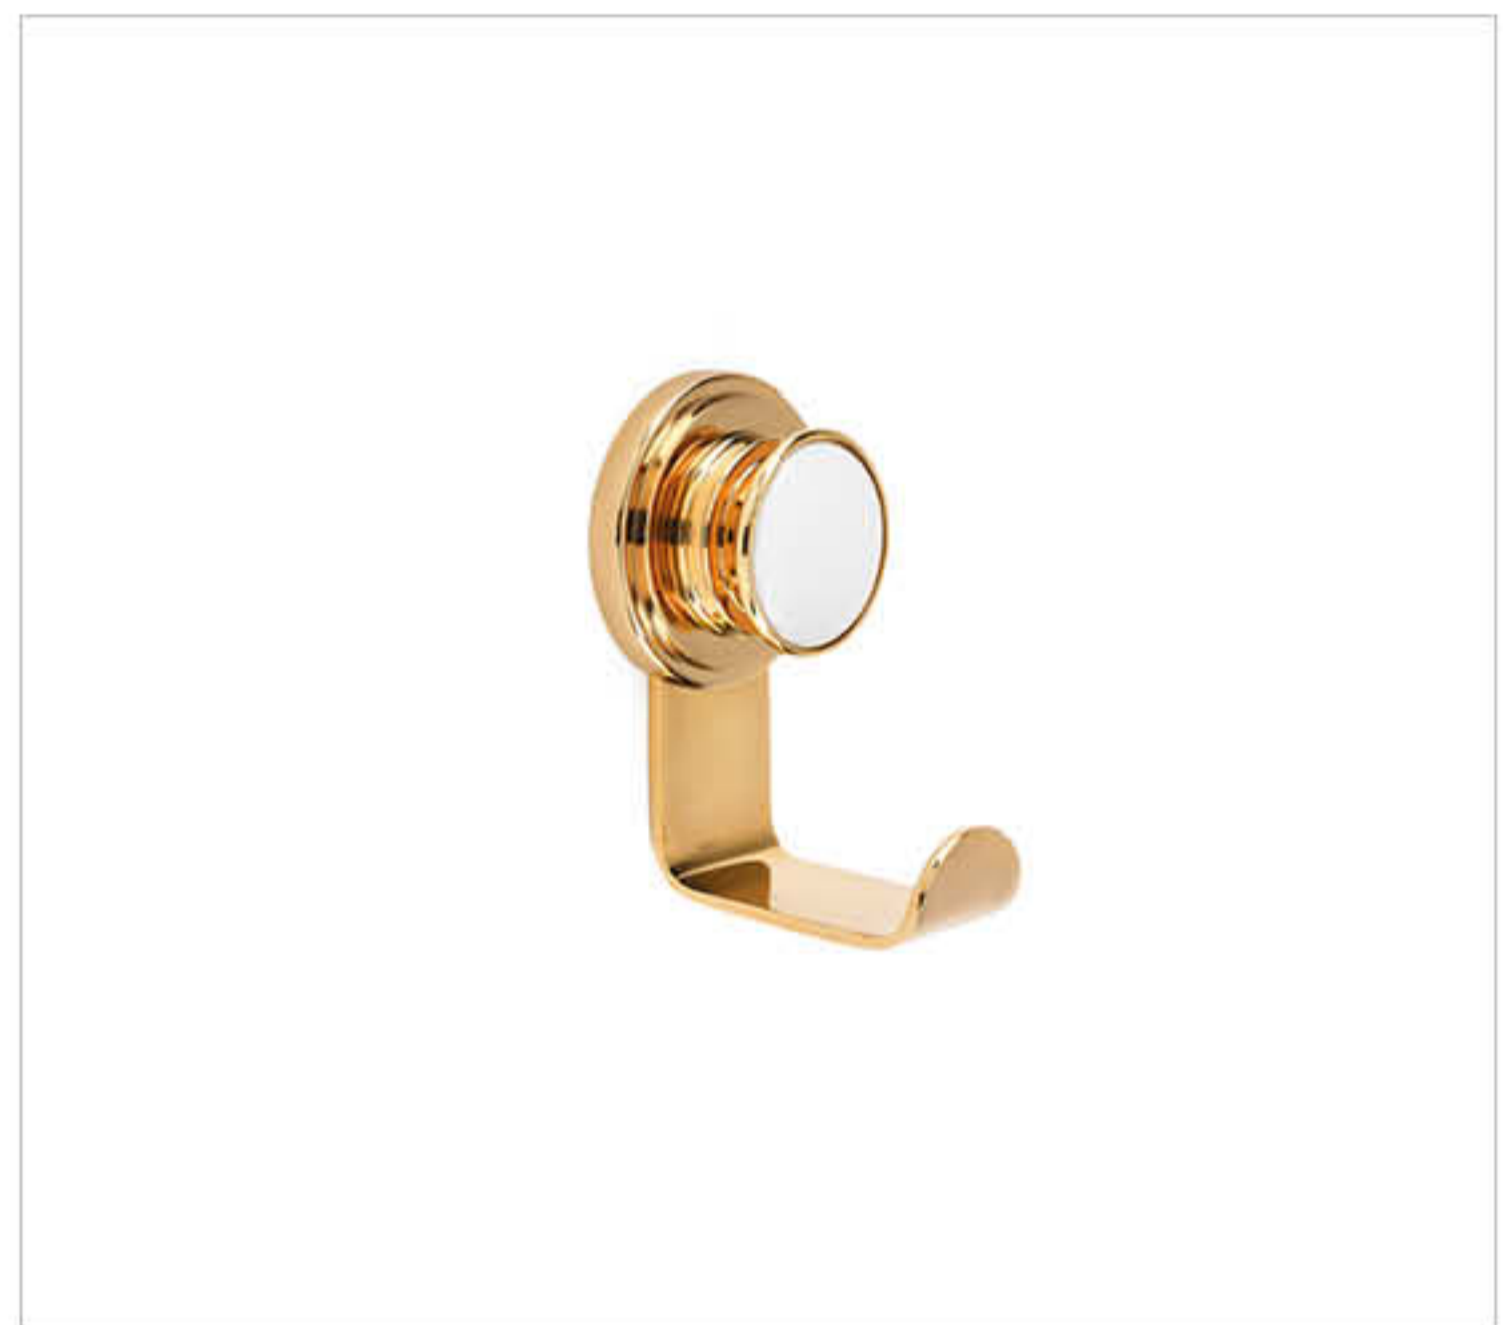

S165 SÉVIGNY Porcelaine noire. *Black porcelain.*  
S166-D1-508 Porte-serviette une barre fixe. *Wall mounted single towel bar.*  
S166-D1-522 Porte-verre avec verre cristallin. *Glass holder with clear crystal tumbler.*