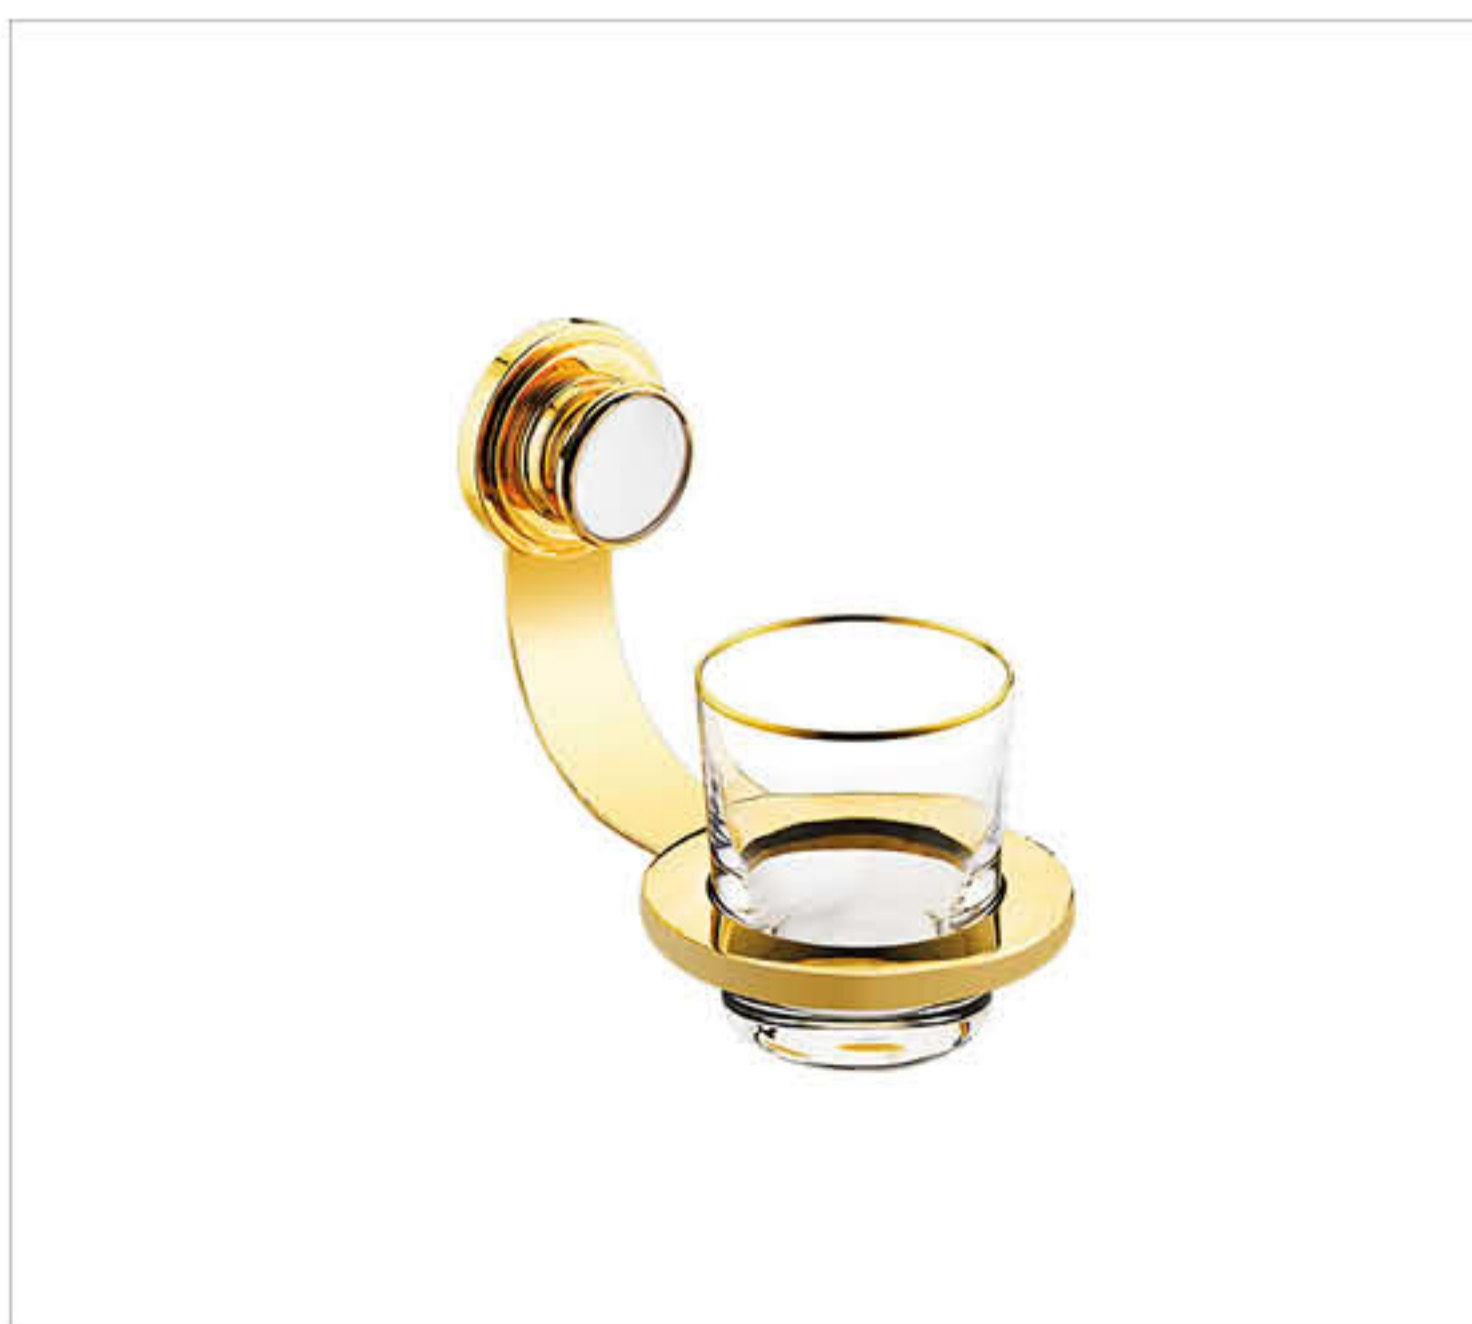

S165 SÉVIGNY Porcelaine noire. *Black porcelain.*  
S166-D1-508 Porte-serviette une barre fixe. *Wall mounted single towel bar.*  
S166-D1-522 Porte-verre avec verre cristallin. *Glass holder with clear crystal tumbler.*