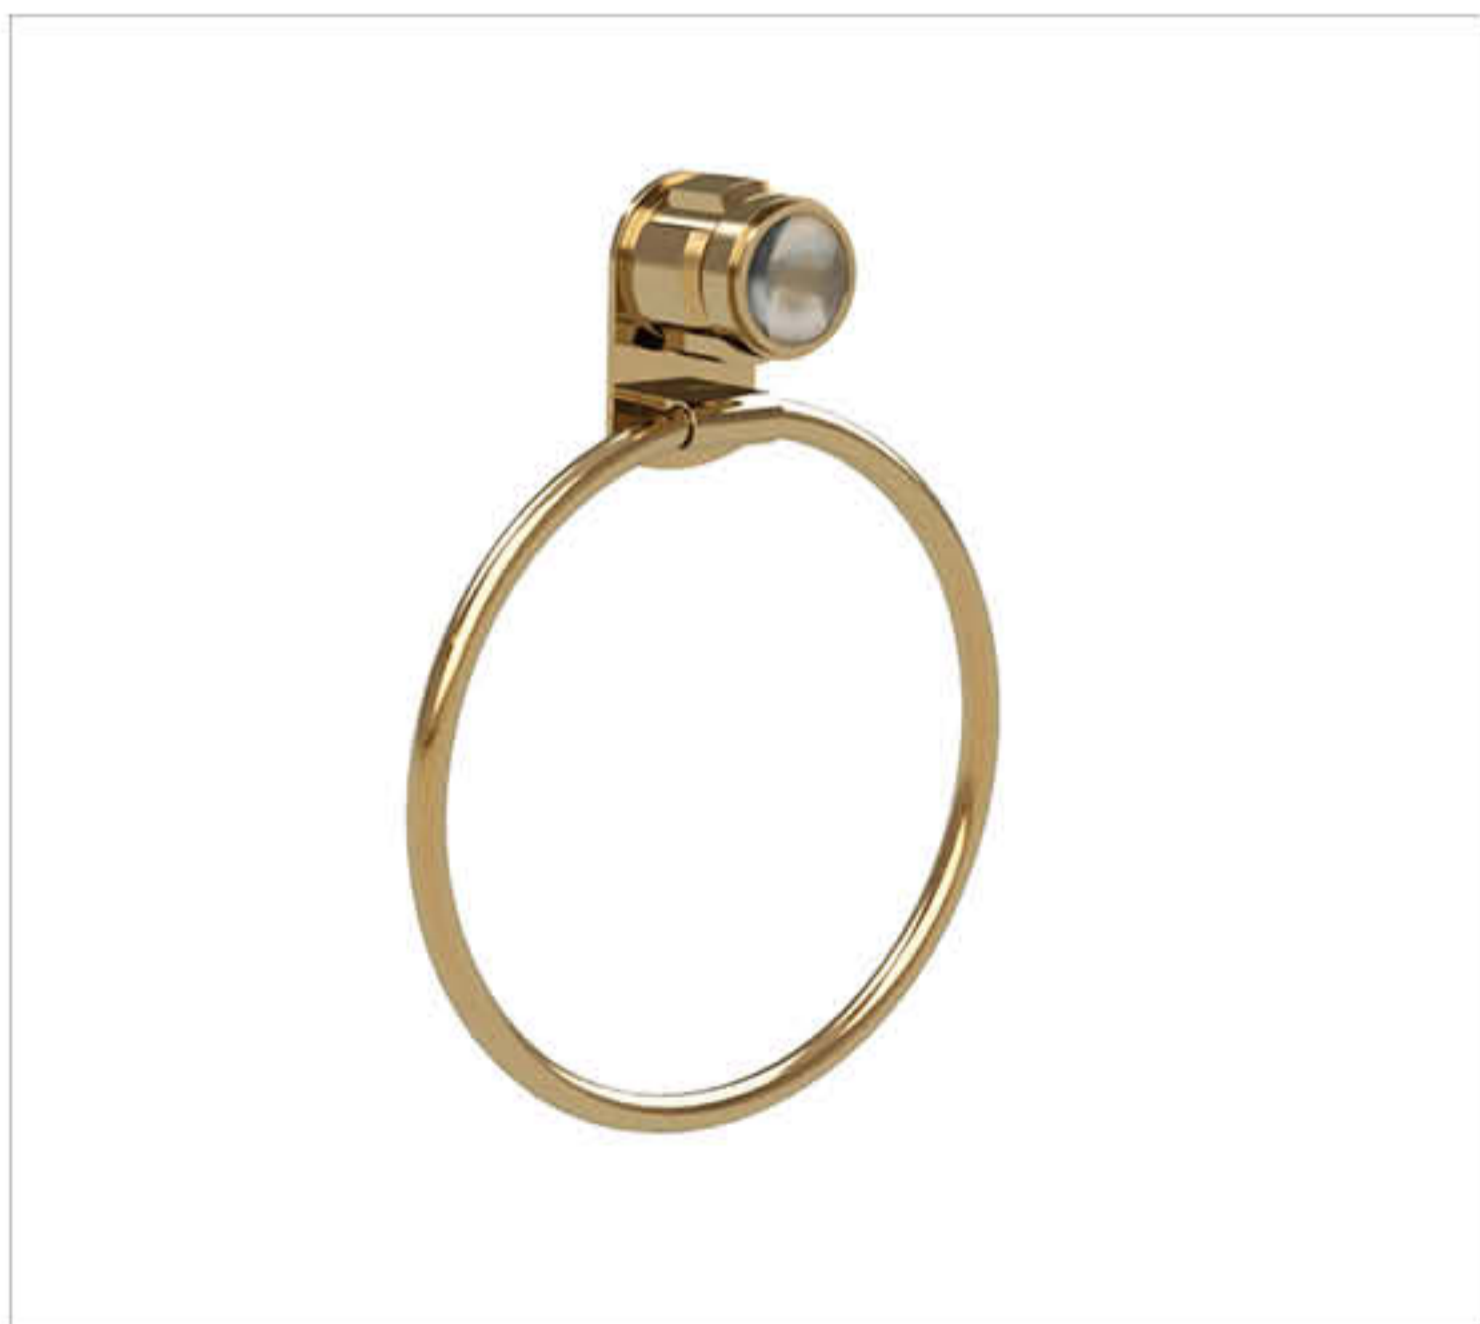

S83-D1-502 Porte-peignoir, mural. *Wall mounted robe hook.*
S83-D1-510 Porte-serviette anneau, mural. *Wall mounted towel ring.*