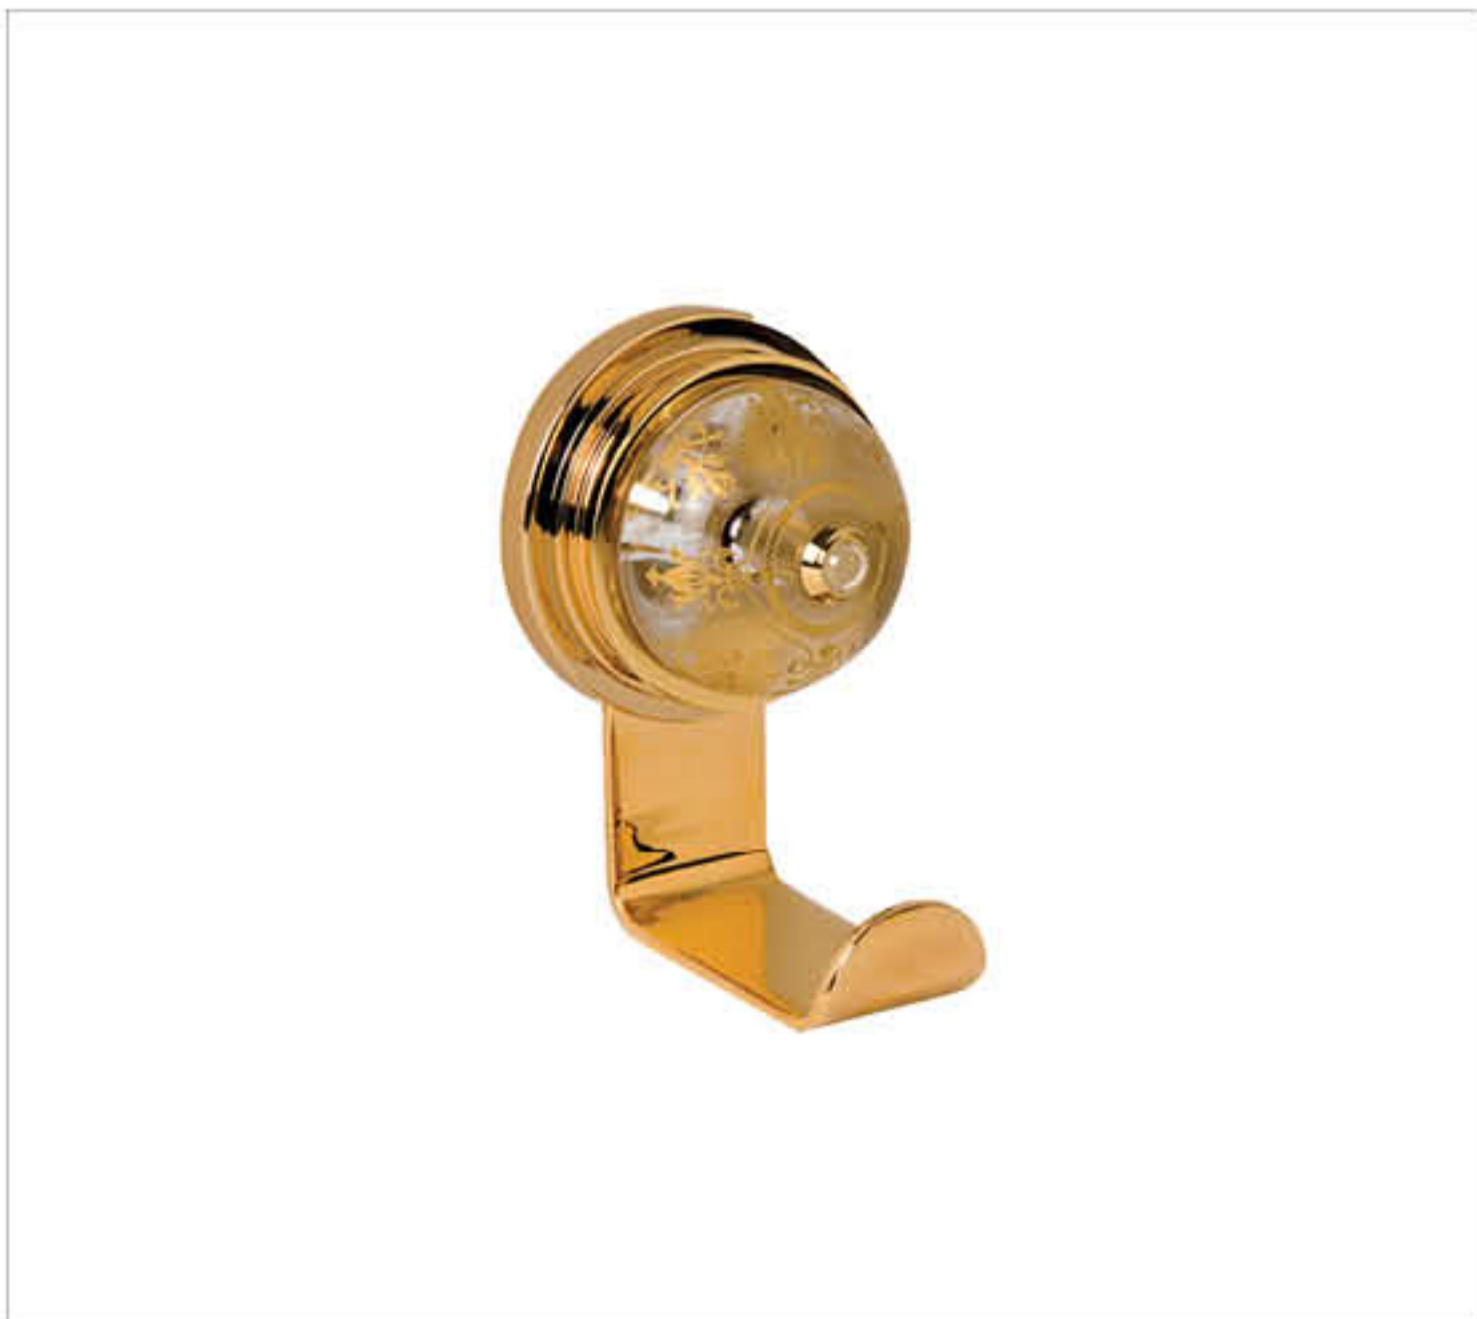

S179-D1-514 Porte-savon métal ovale, mural. Wall mounted oval brass soap dish.
S179-D1-502 Porte-peignoir, mural. Wall mounted robe hook.