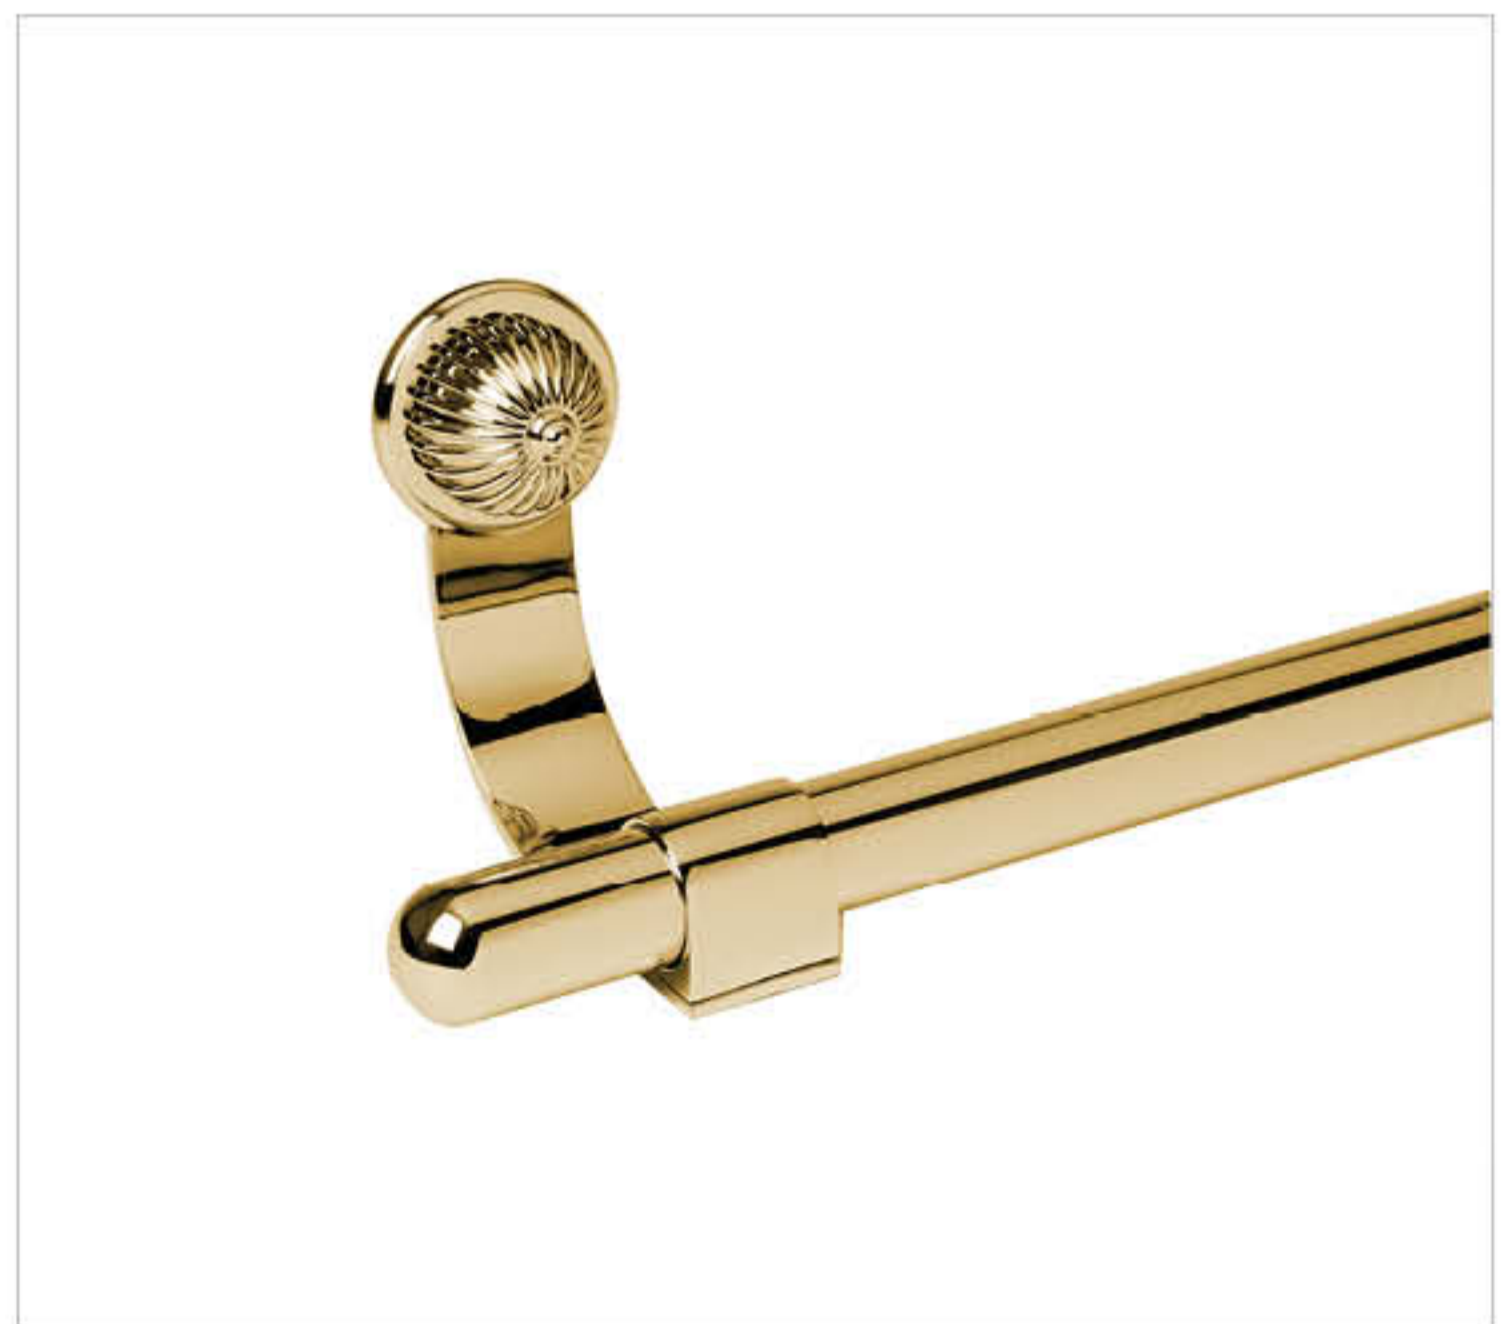

S126-D1-502 Porte-peignoir, mural. Wall mounted robe hook.  
S126-D1-522 Porte-verre avec verre cristallin. Glass holder with clear crystal tumbler.  
S126-D1-514 Porte-savon métal ovale, mural. Wall mounted oval brass soap dish.

S126-D1-503 Porte-rouleau avec couvercle. Toilet roll holder with cover.  
S126-D1-510 Porte-serviette anneau, mural. Wall mounted towel ring.  
S126-D1-508 Porte-serviette une barre fixe. Wall mounted single towel bar.