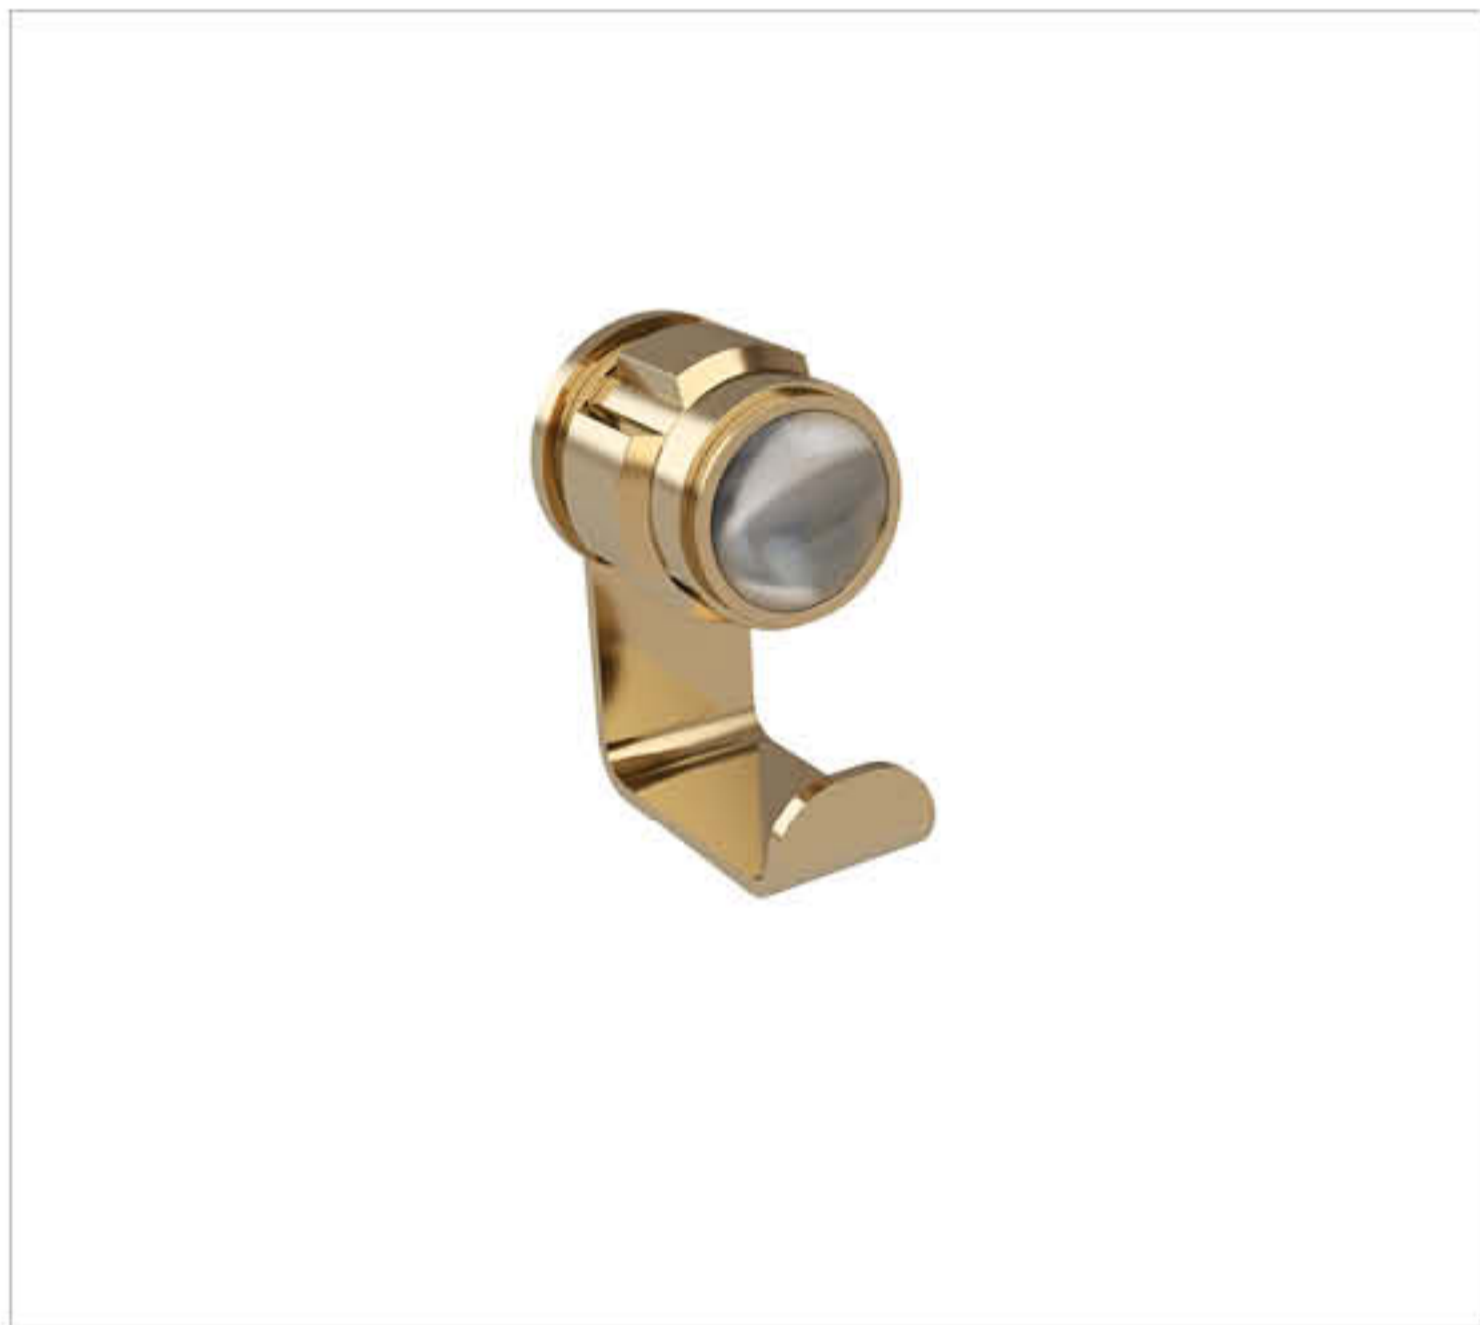

S83-D1-502 Porte-peignoir, mural. *Wall mounted robe hook.*
S83-D1-510 Porte-serviette anneau, mural. *Wall mounted towel ring.*

S83-D1-503 Porte-rouleau avec couvercle. *Toilet roll holder with cover.*
S83-D1-522 Porte-verre avec verre cristallin. *Glass holder with clear crystal tumbler.*
S83-D1-514 Porte-savon métal ovale, mural. *Wall mounted oval brass soap dish.*