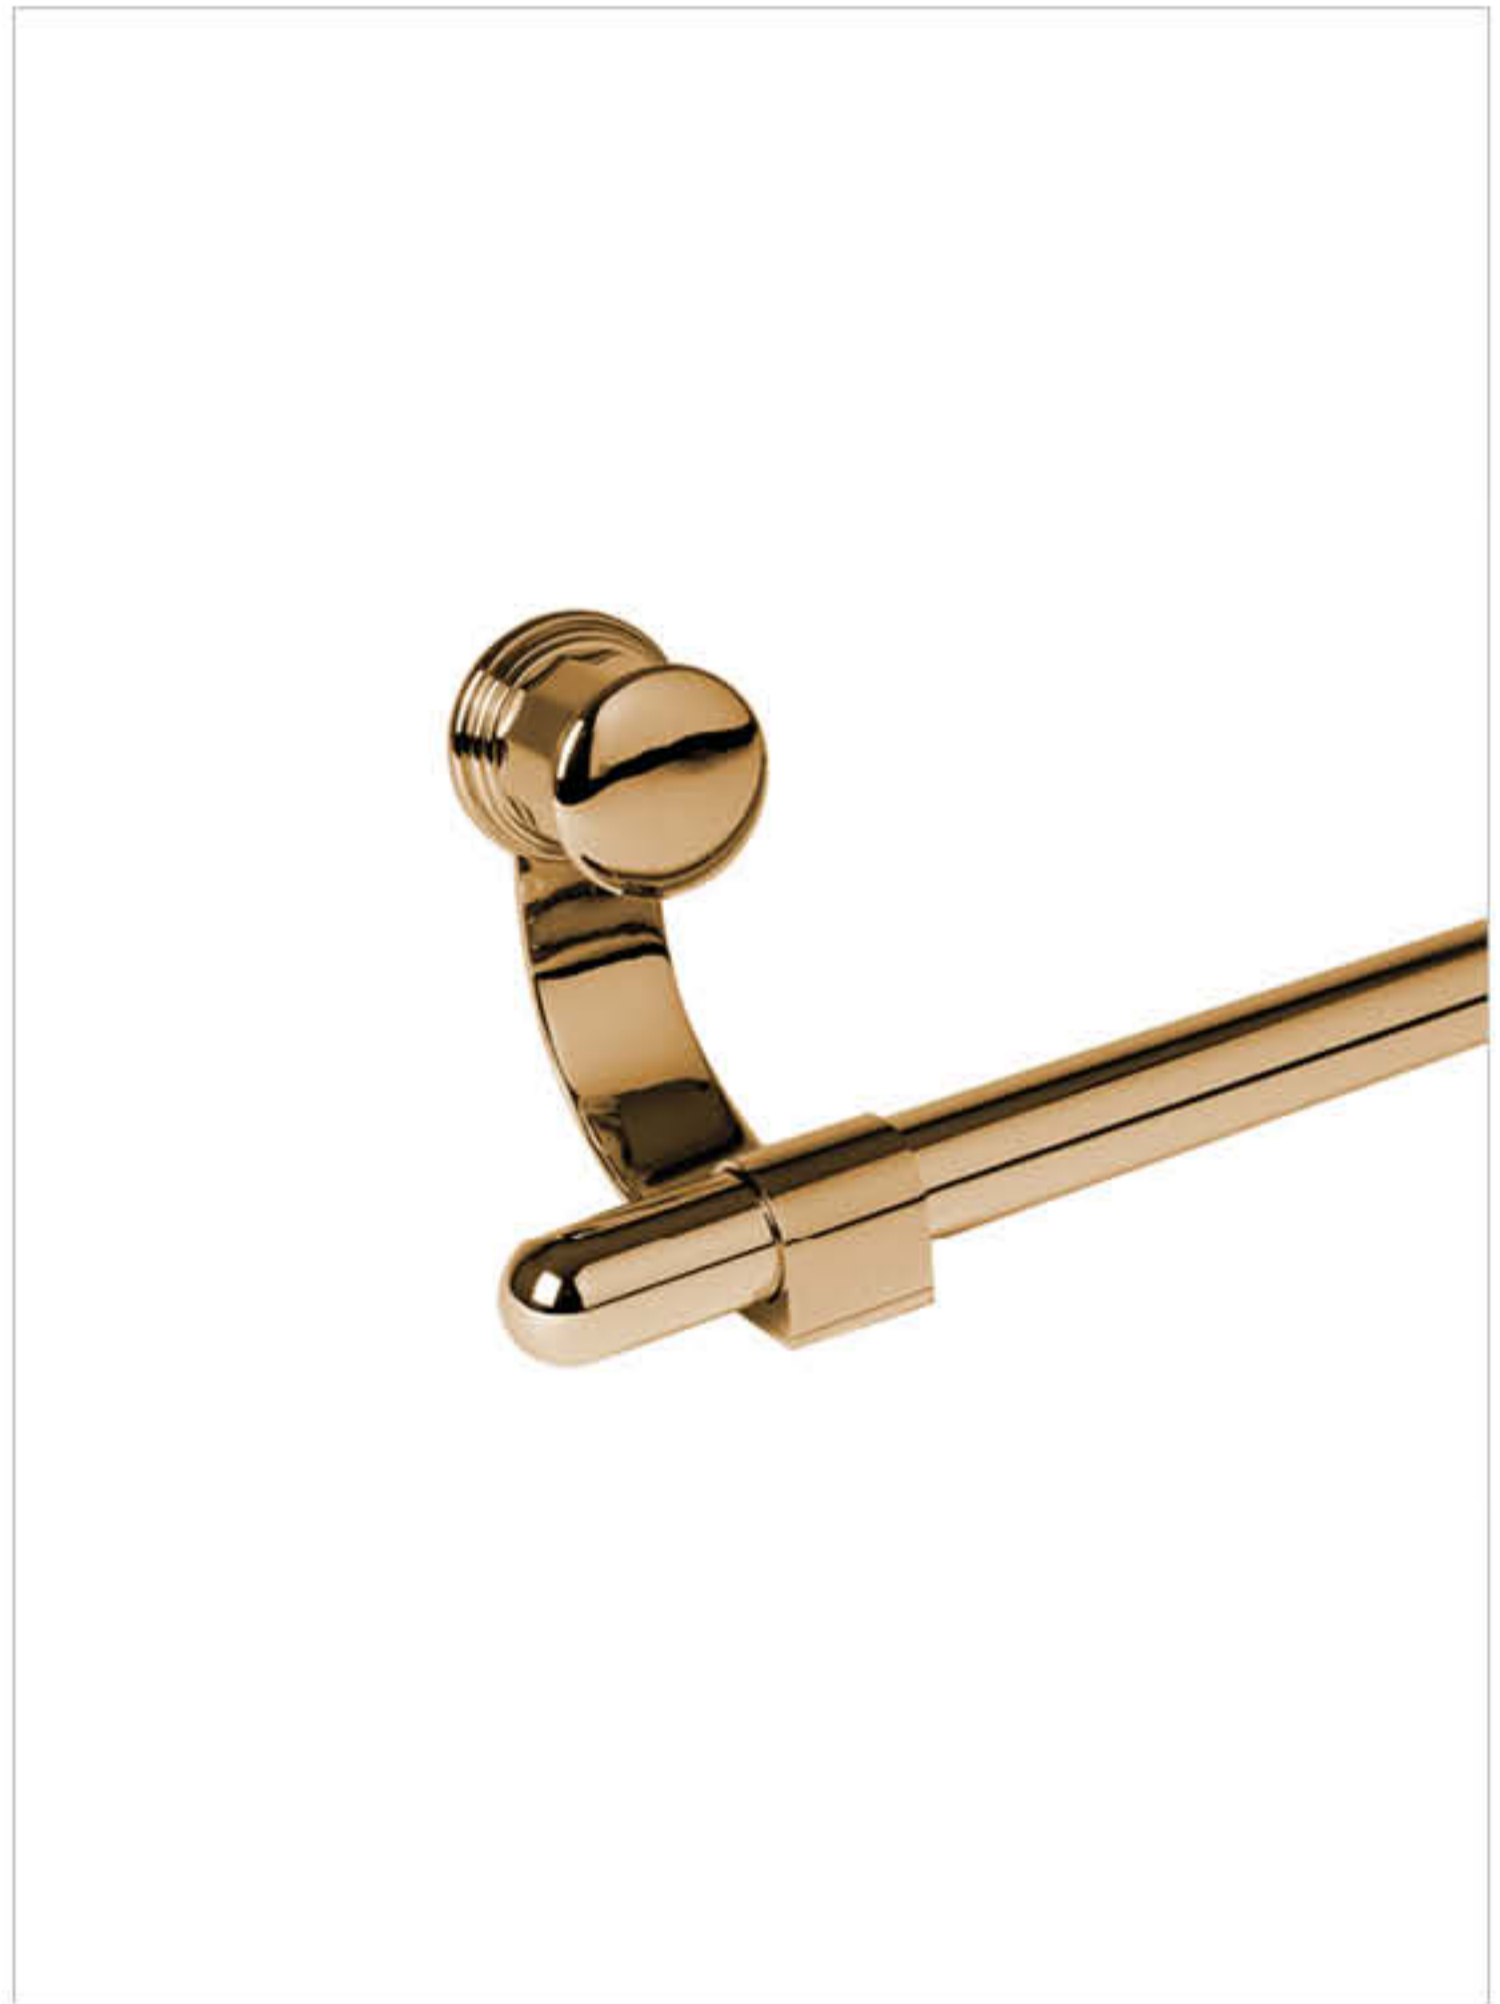

S117-D1-508 Porte-serviette une barre fixe. *Wall mounted single towel bar.*