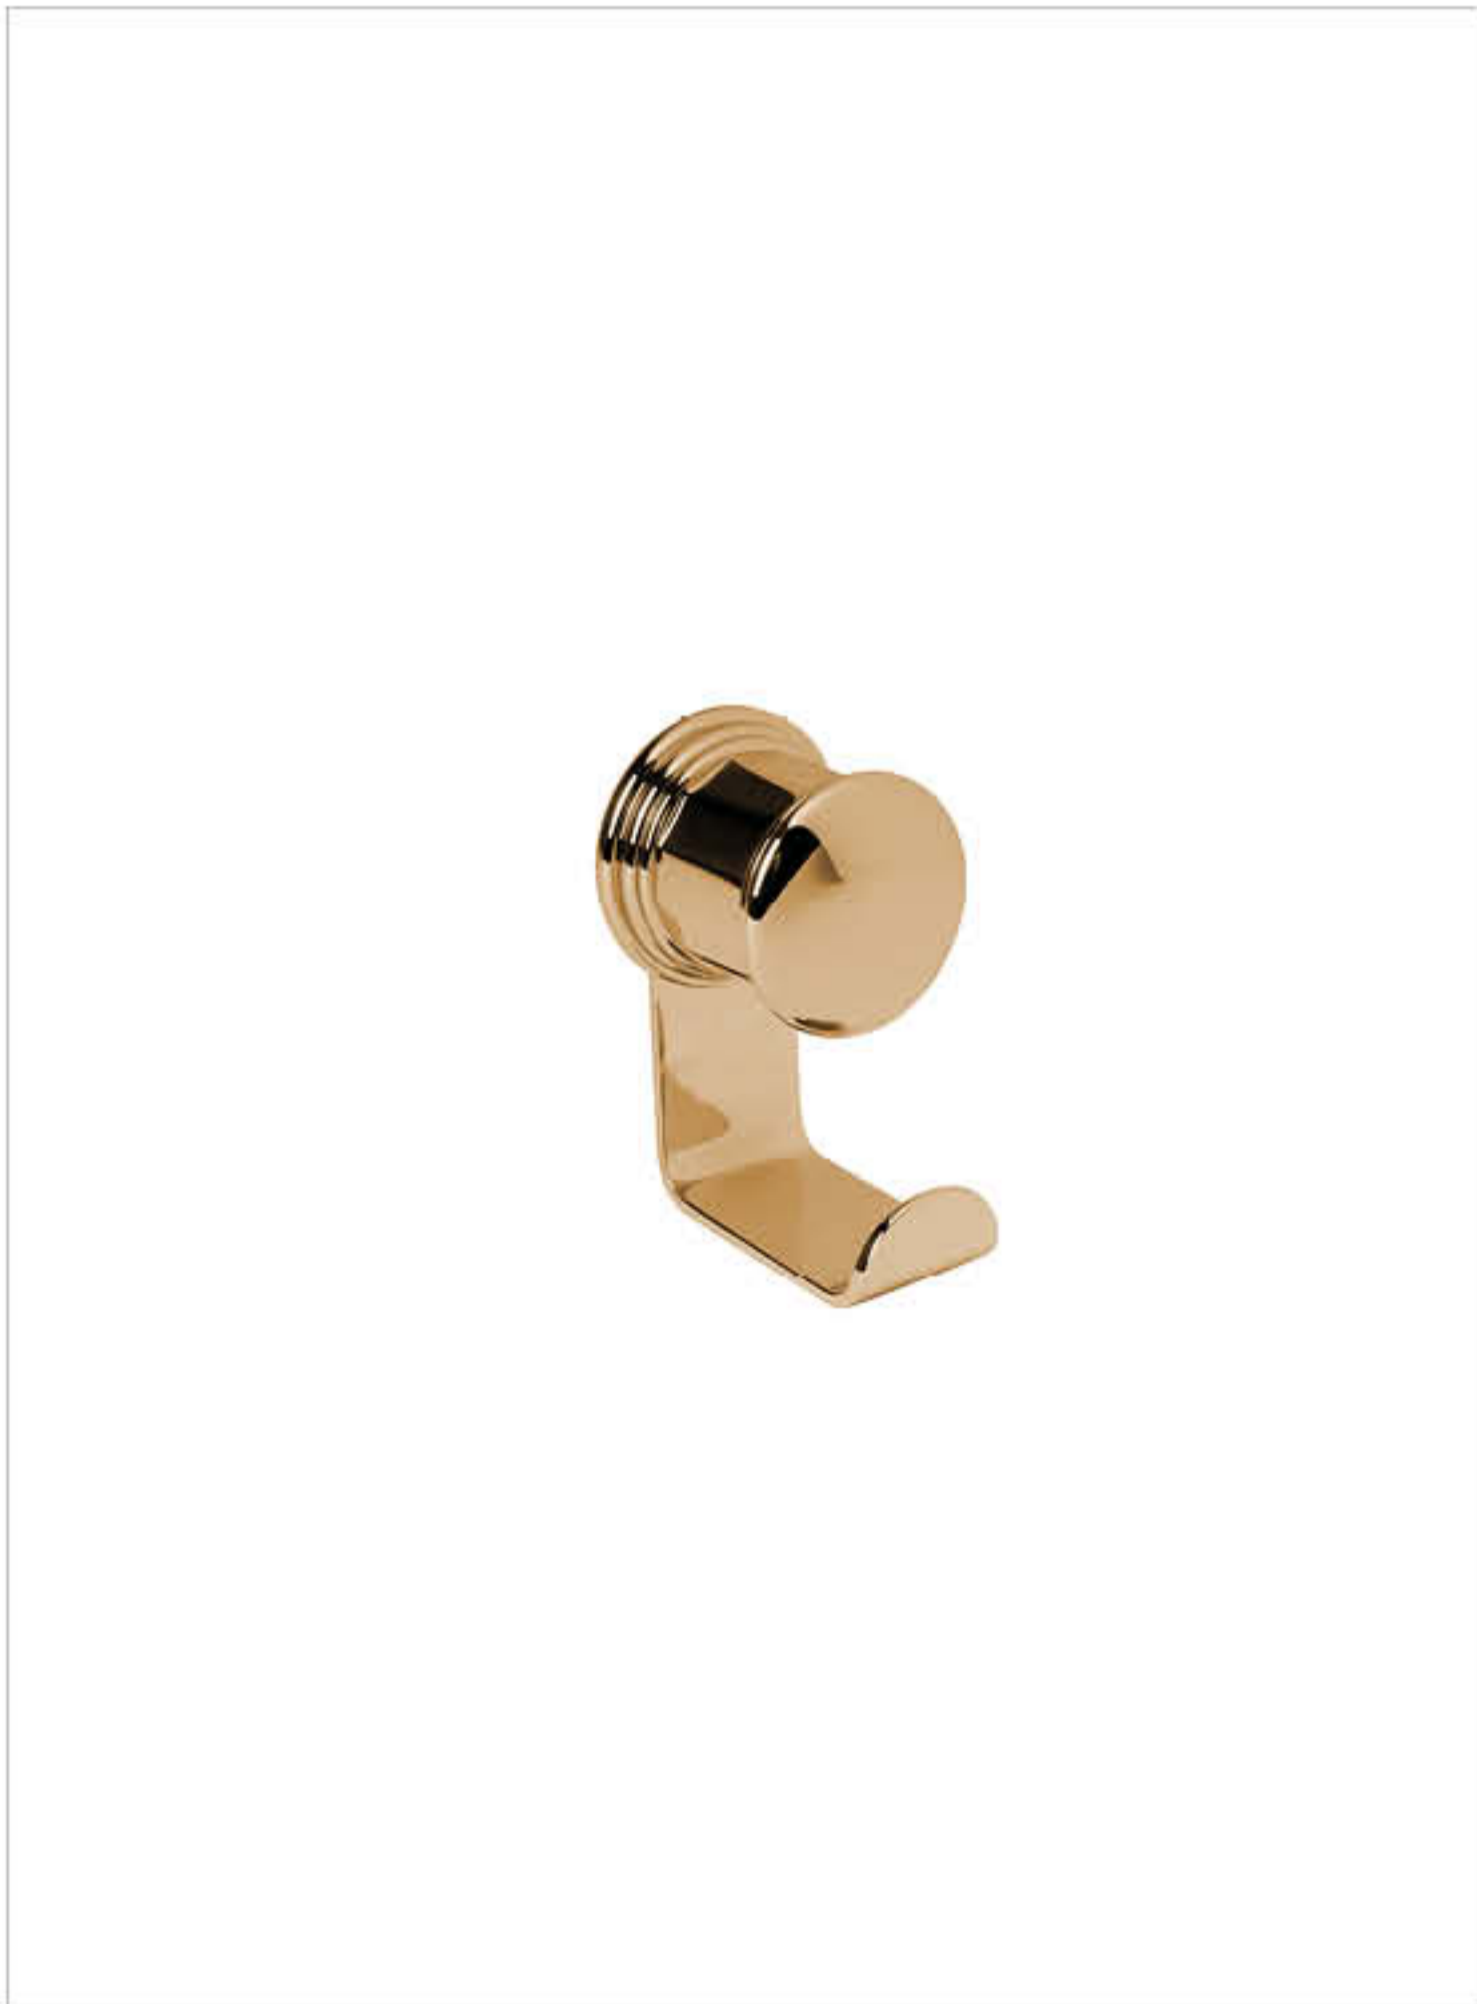

TRIANON PRESTIGE À MANETTES

S113

Jaspe rouge / Red Jasper lever handles

S113-D2-1301

Mélangeur de lavabo 3 trous TRIANON PRESTIGE À MANETTES Jaspe rouge, présenté en Or Cristal Mat.  
3-hole basin mixer TRIANON PRESTIGE À MANETTES Red Jasper lever handles, shown in Matt Crystal Gold.