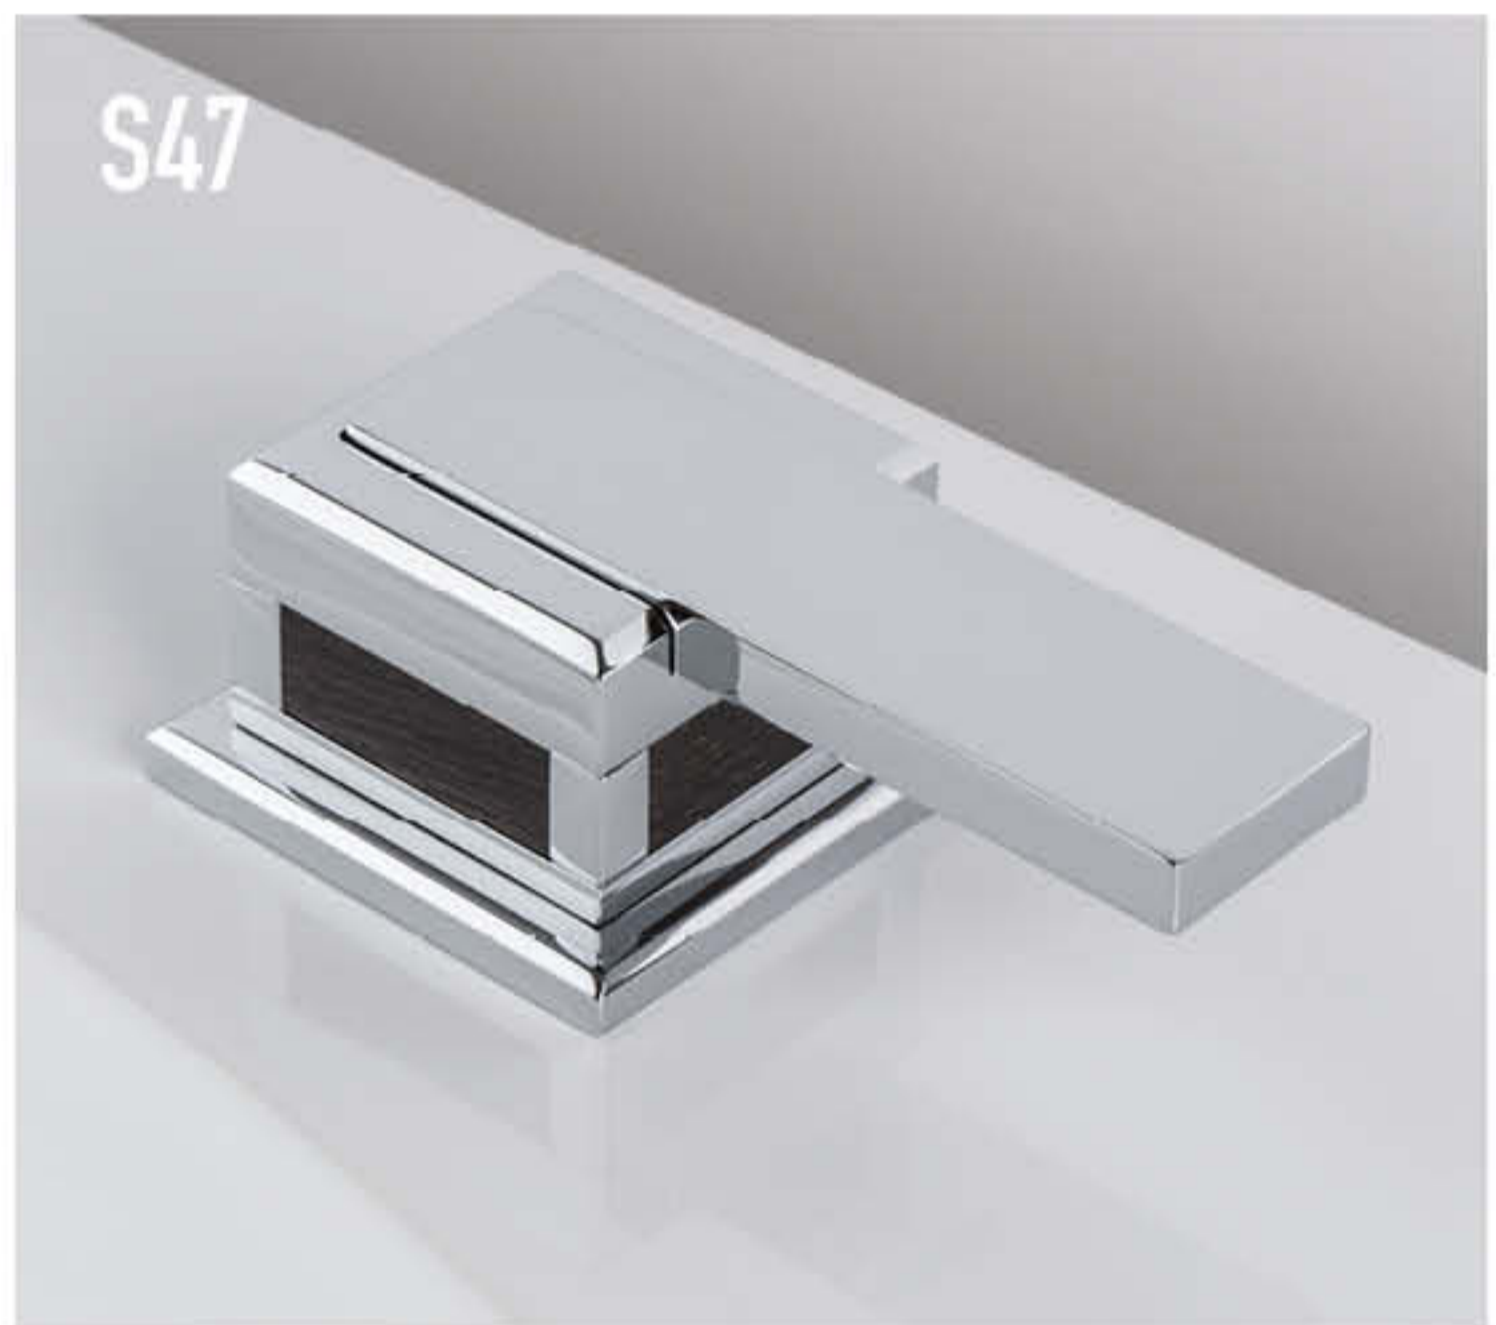

SQUARE LUXE

Noir Portoro / Black Portoro

S36

S36-A1-1301

Mélangeur de lavabo 3 trous SQUARE LUXE Noir Portoro, présenté en Chrome.  
3-hole basin mixer SQUARE LUXE Black Portoro, shown in Polished Chrome.