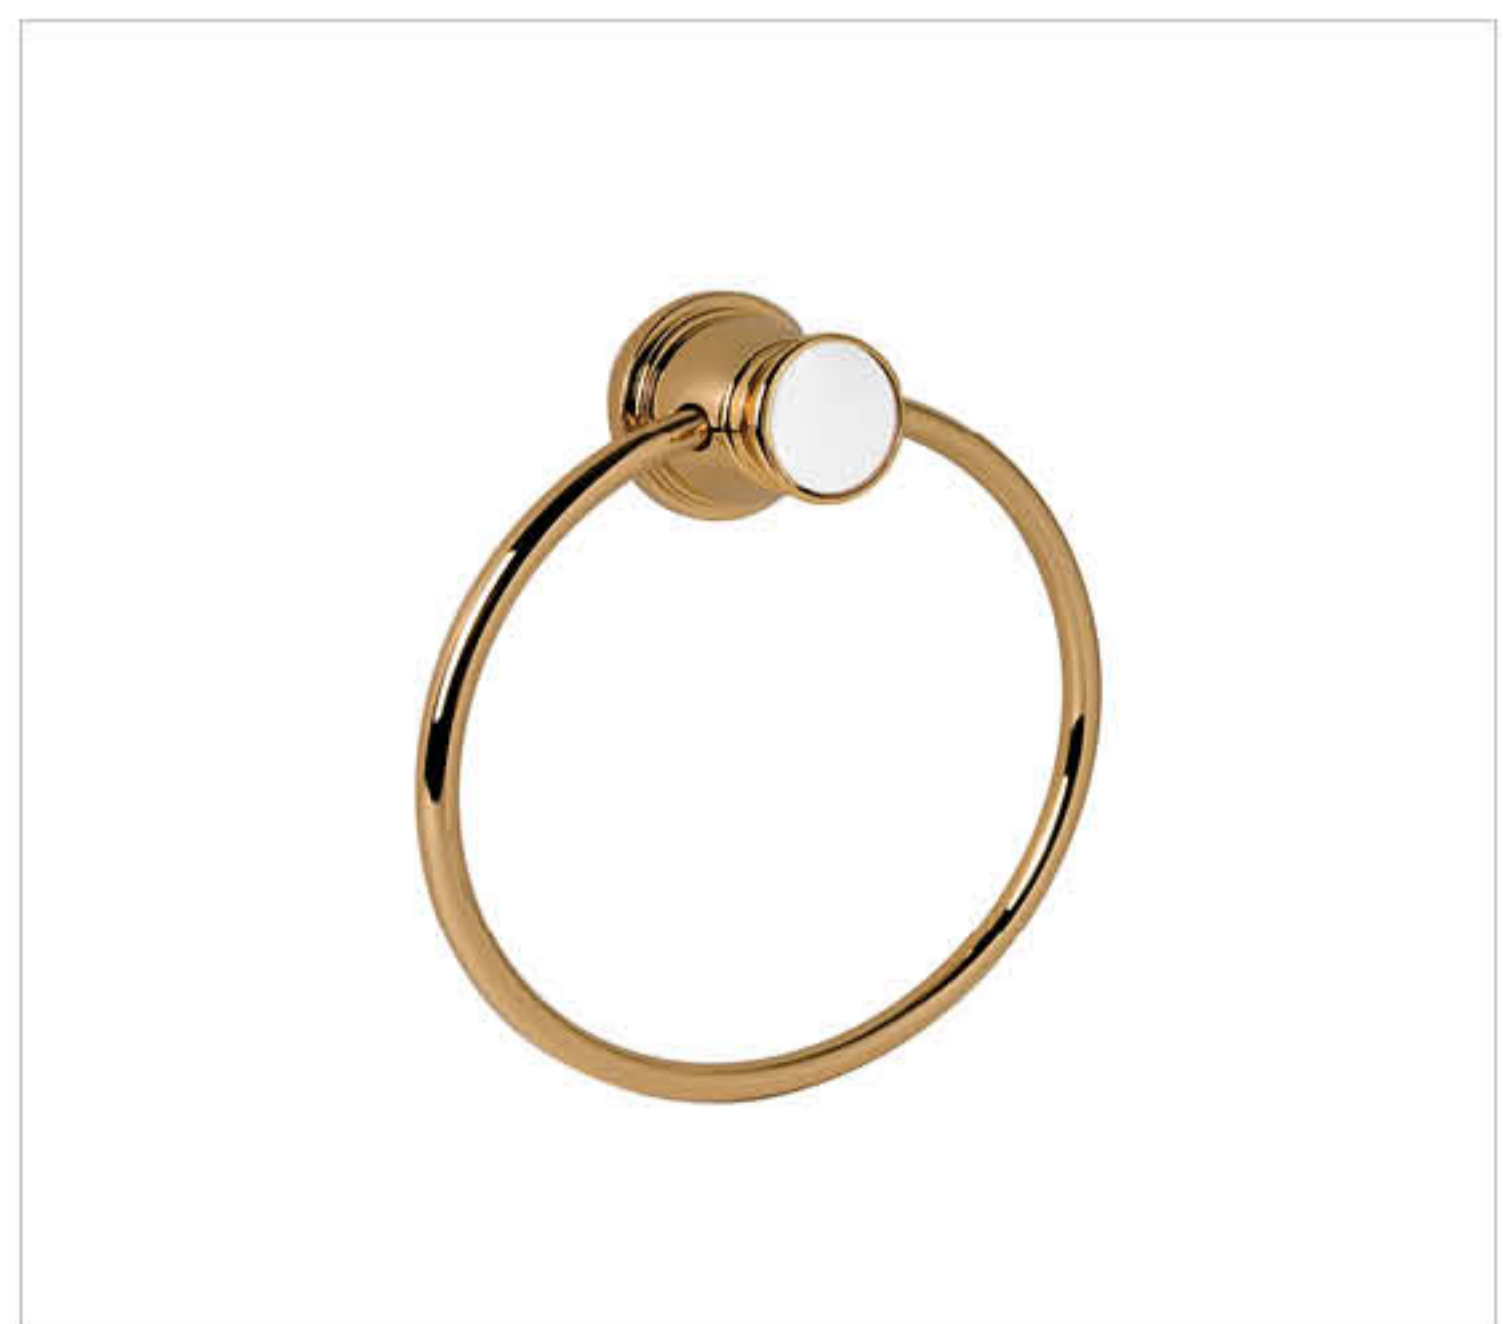

S165 SÉVIGNY Porcelaine noire. *Black porcelain.*  
S166-D1-508 Porte-serviette une barre fixe. *Wall mounted single towel bar.*  
S166-D1-522 Porte-verre avec verre cristallin. *Glass holder with clear crystal tumbler.*