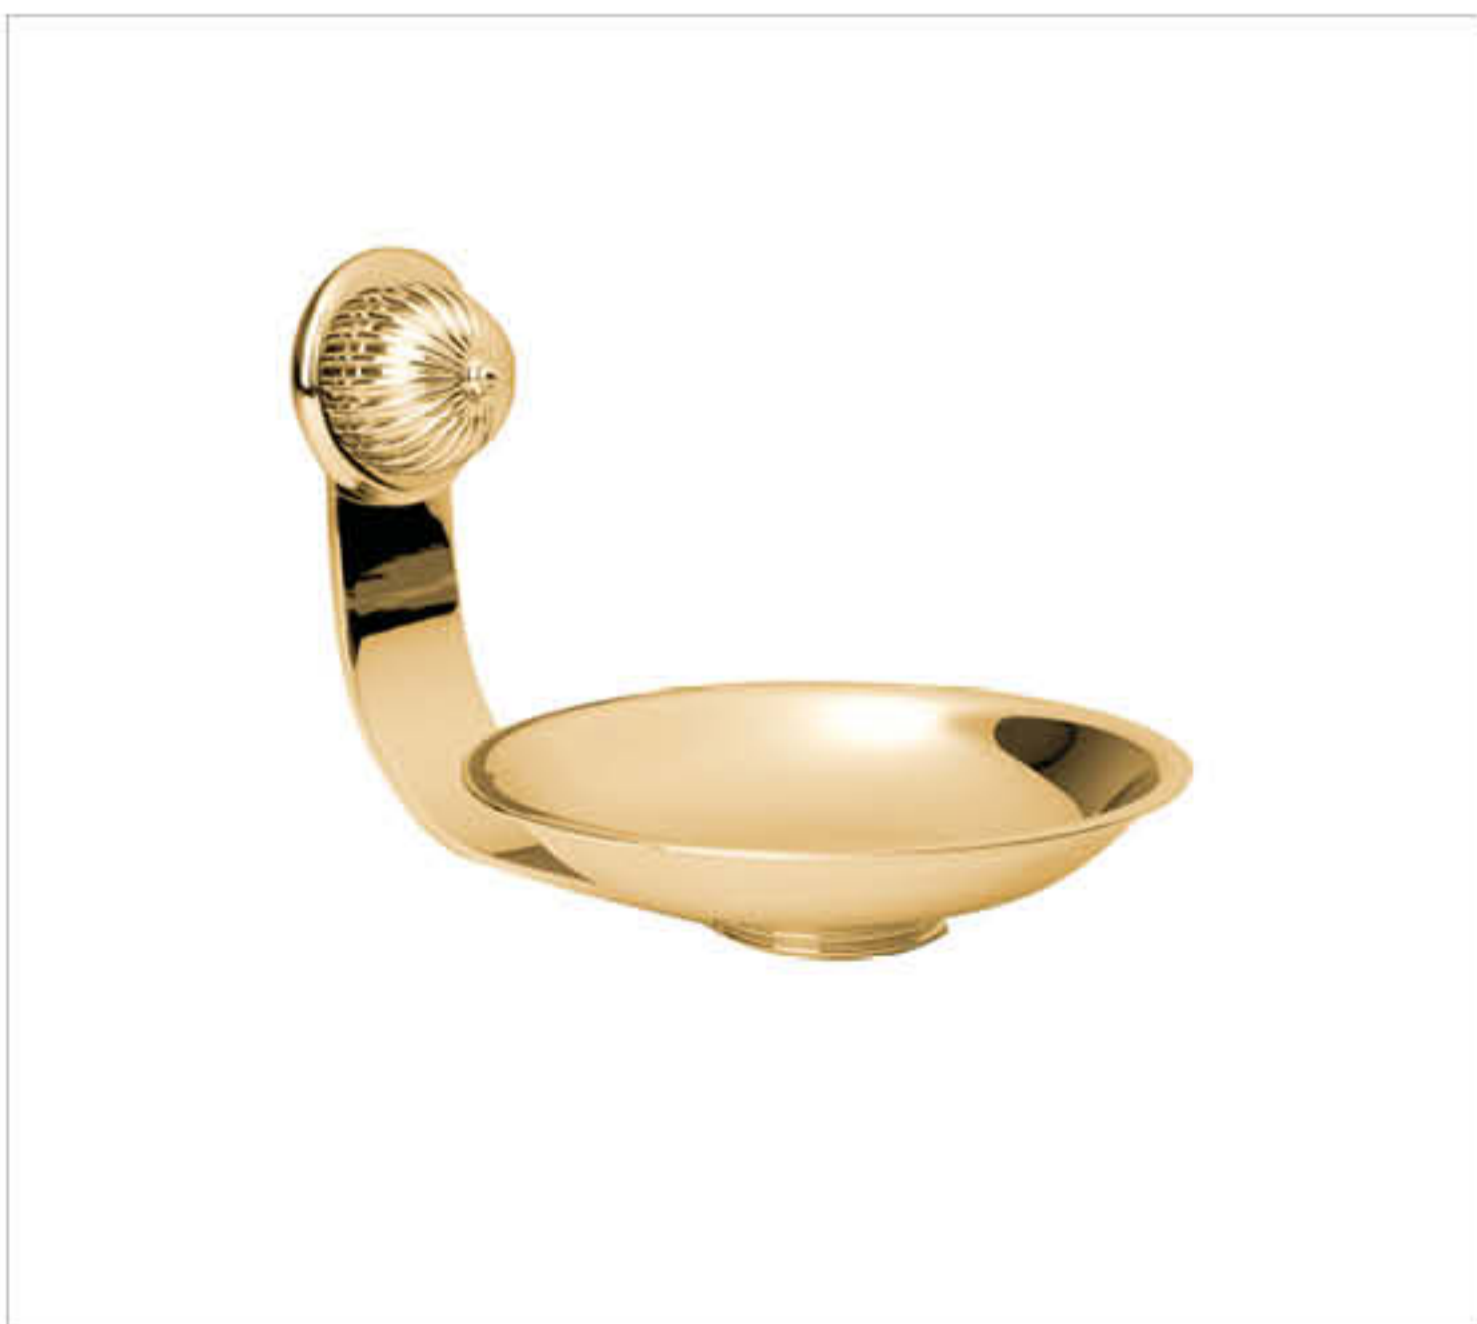

S126-D1-502 Porte-peignoir, mural. Wall mounted robe hook.  
S126-D1-522 Porte-verre avec verre cristallin. Glass holder with clear crystal tumbler.  
S126-D1-514 Porte-savon métal ovale, mural. Wall mounted oval brass soap dish.

S126-D1-503 Porte-rouleau avec couvercle. Toilet roll holder with cover.  
S126-D1-510 Porte-serviette anneau, mural. Wall mounted towel ring.  
S126-D1-508 Porte-serviette une barre fixe. Wall mounted single towel bar.