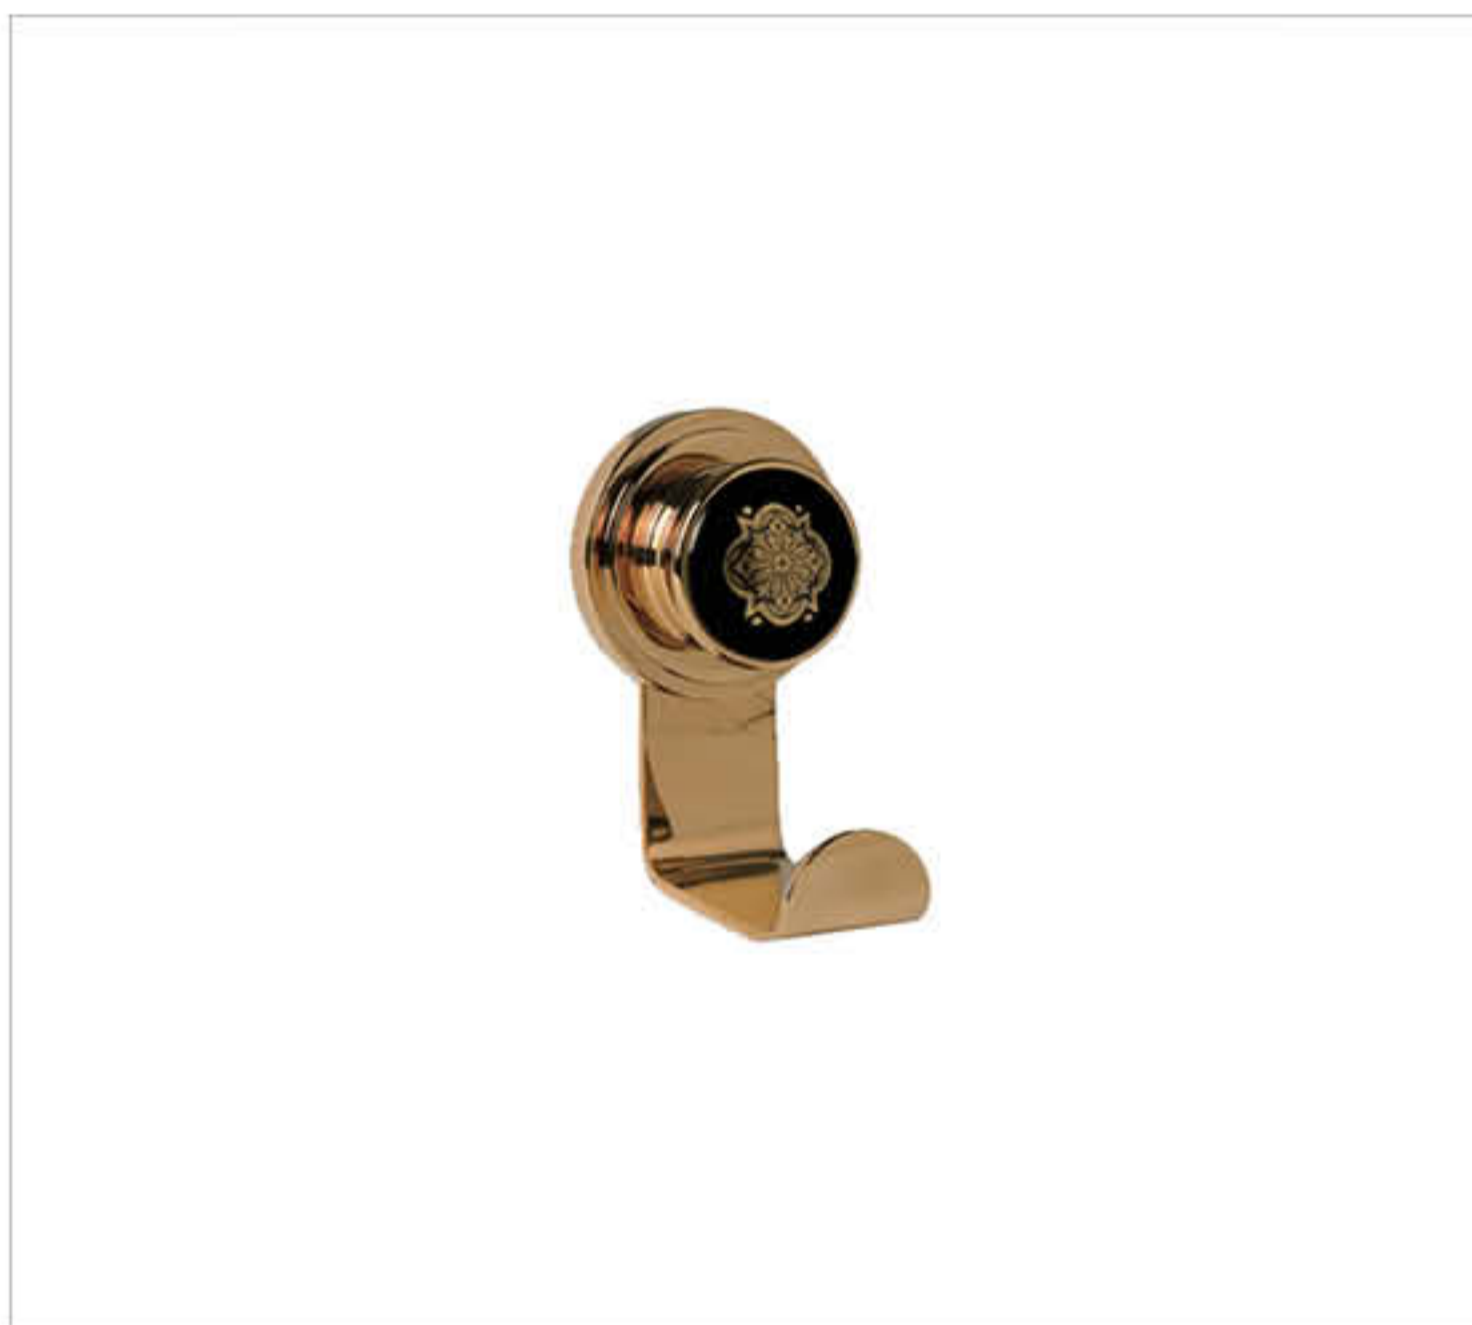

S163 JARDINS DE FONTAINEBLEAU Porcelaine blanche. *White porcelain.*
S164-D1-502 Porte-peignoir, mural. *Wall mounted robe hook.*

S164 JARDINS DE FONTAINEBLEAU Porcelaine marron. *Brown porcelain.*
S164-D1-514 Porte-savon métal ovale, mural. *Wall mounted oval brass soap dish.*
S164-D1-510 Porte-serviette anneau, mural. *Wall mounted towel ring.*