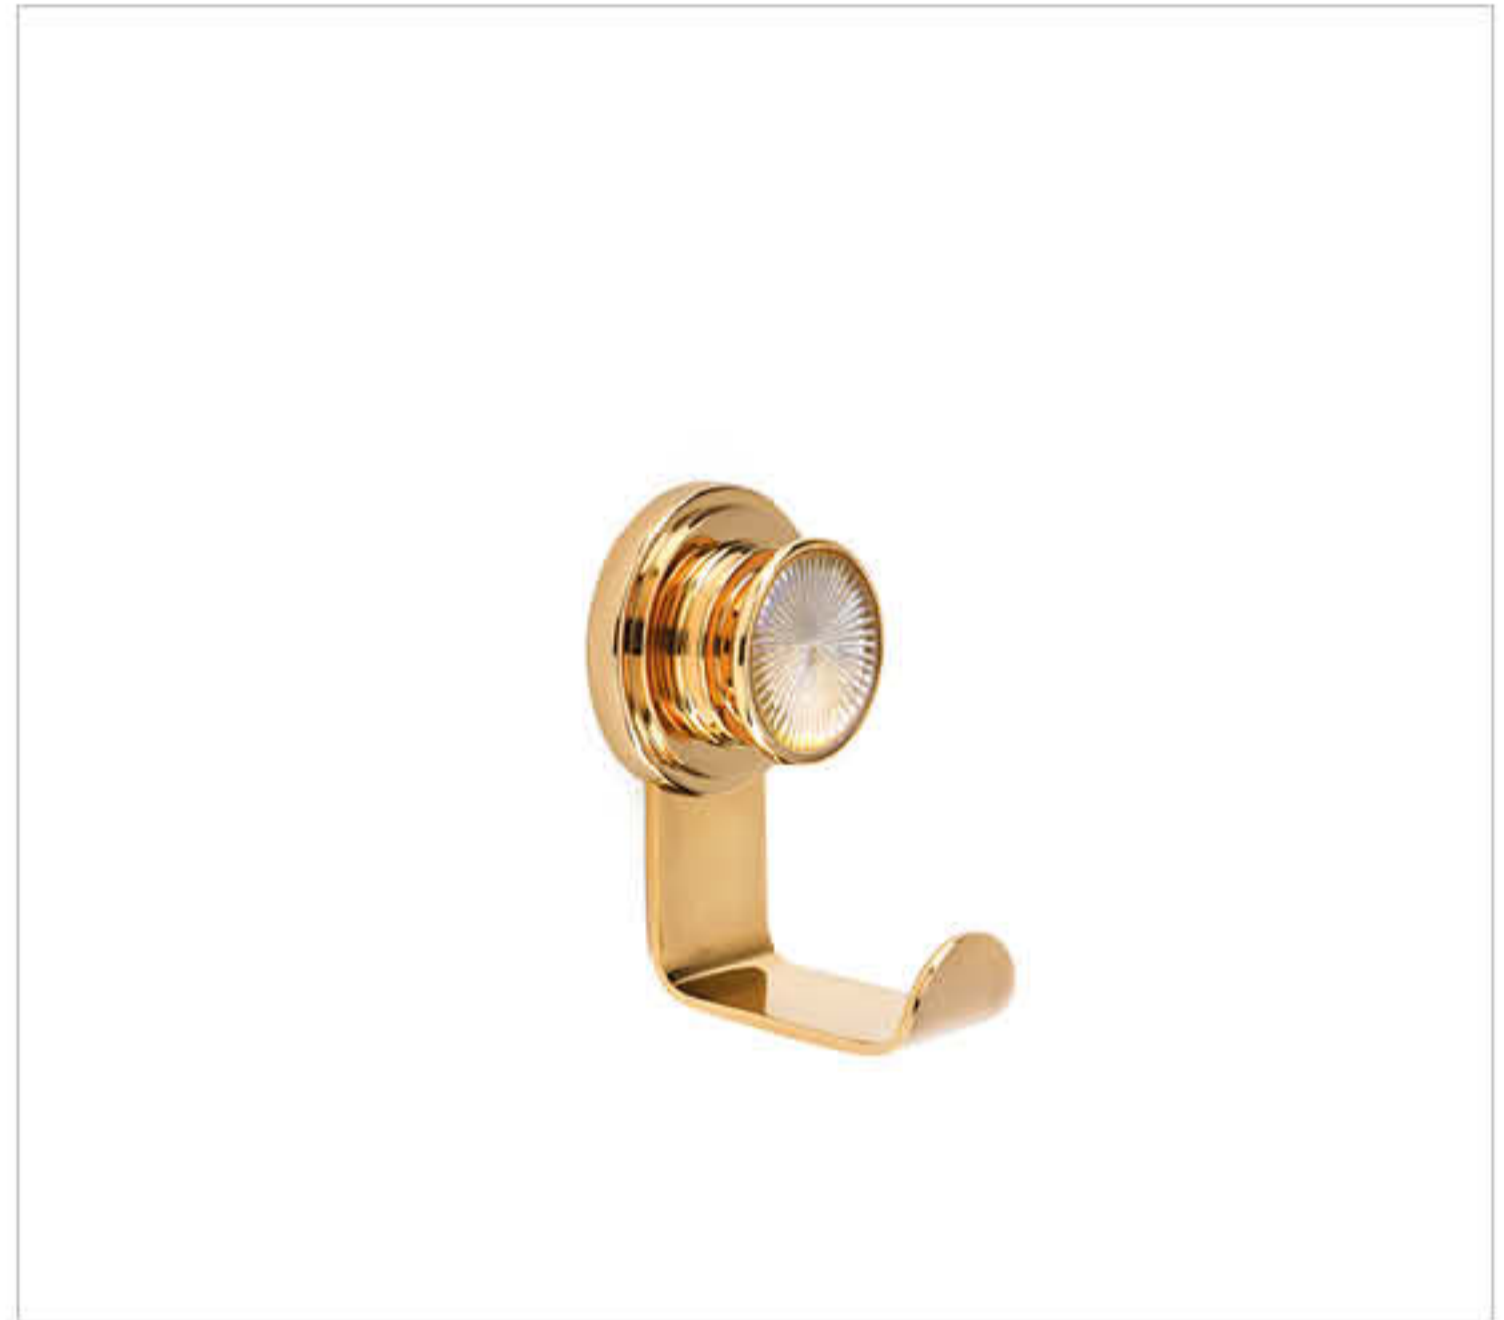

S149-D1-522 Porte-verre avec verre cristallin. *Glass holder with clear crystal tumbler.*  
S149-D1-508 Porte-serviette une barre fixe. *Wall mounted single tower bar.*  
S149-D1-503 Porte-rouleau avec couvercle. *Toilet roll holder with cover.*