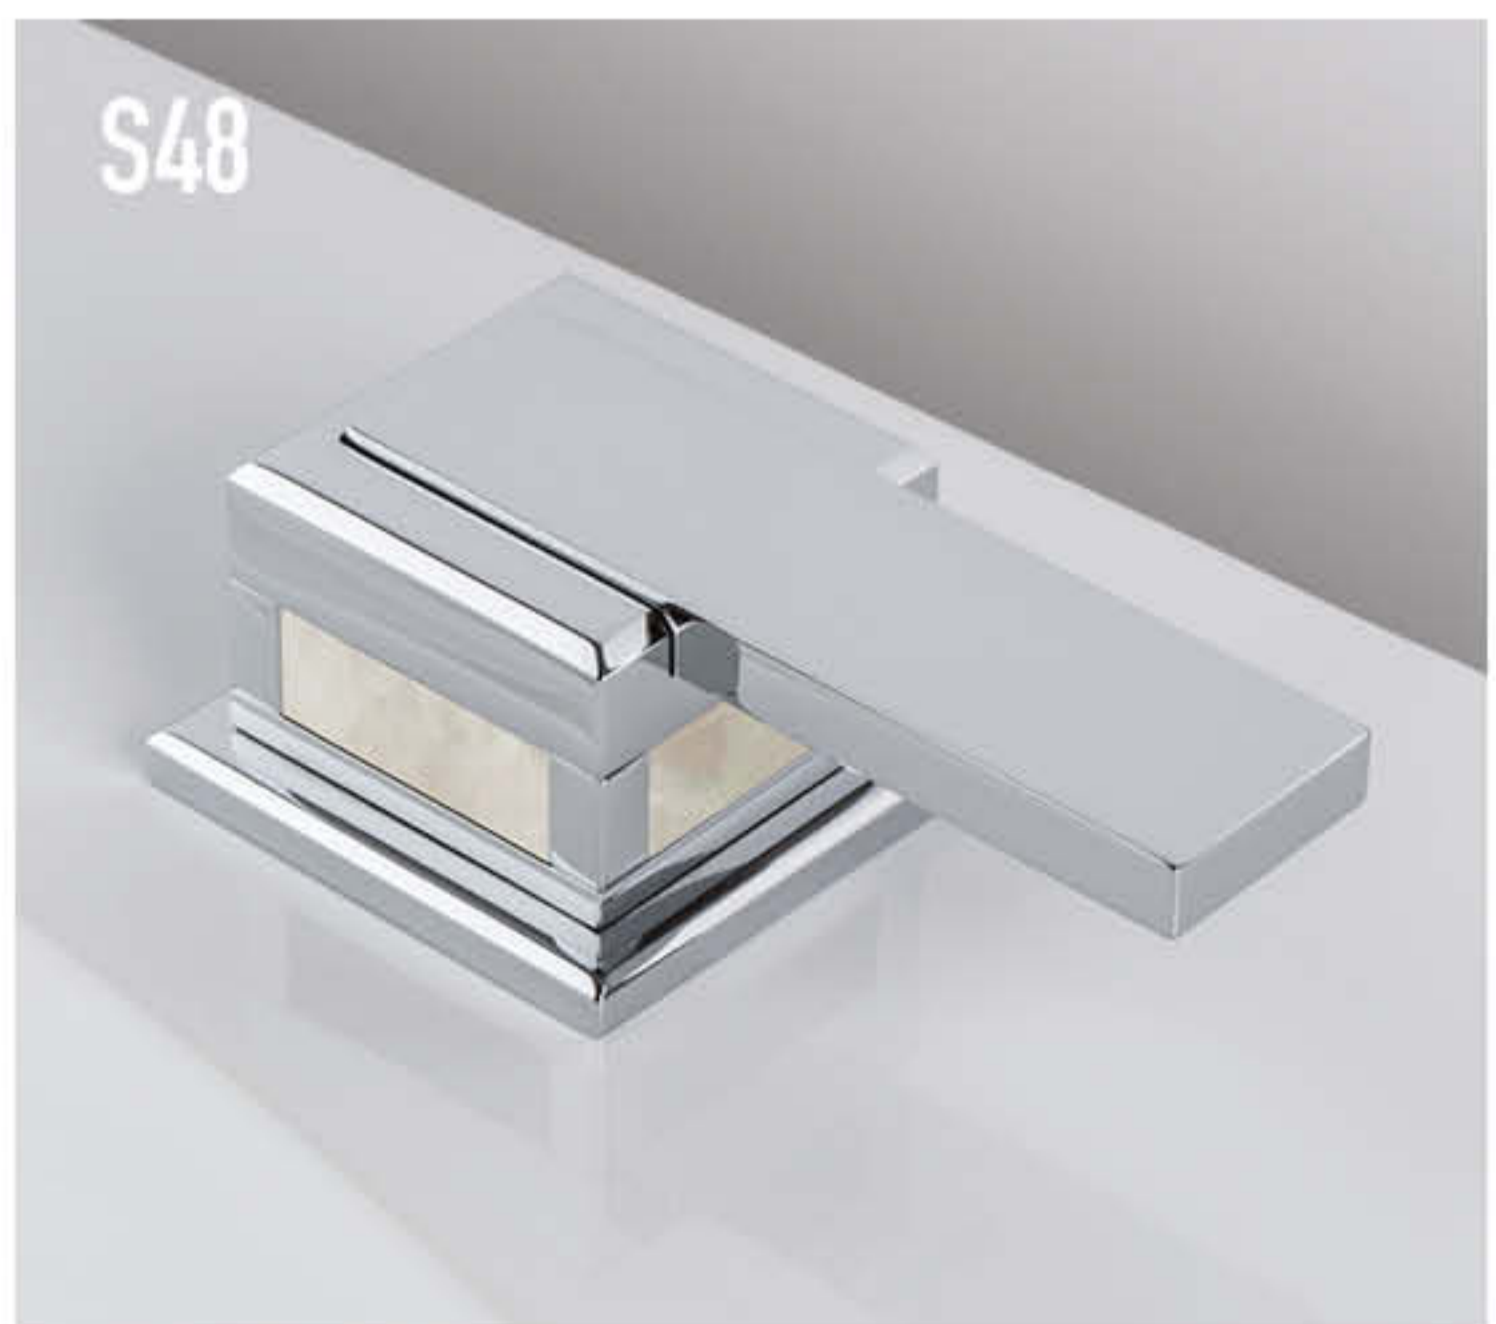

SQUARE LUXE

Noir Portoro / Black Portoro

S36

S36-A1-1301

Mélangeur de lavabo 3 trous SQUARE LUXE Noir Portoro, présenté en Chrome.  
3-hole basin mixer SQUARE LUXE Black Portoro, shown in Polished Chrome.