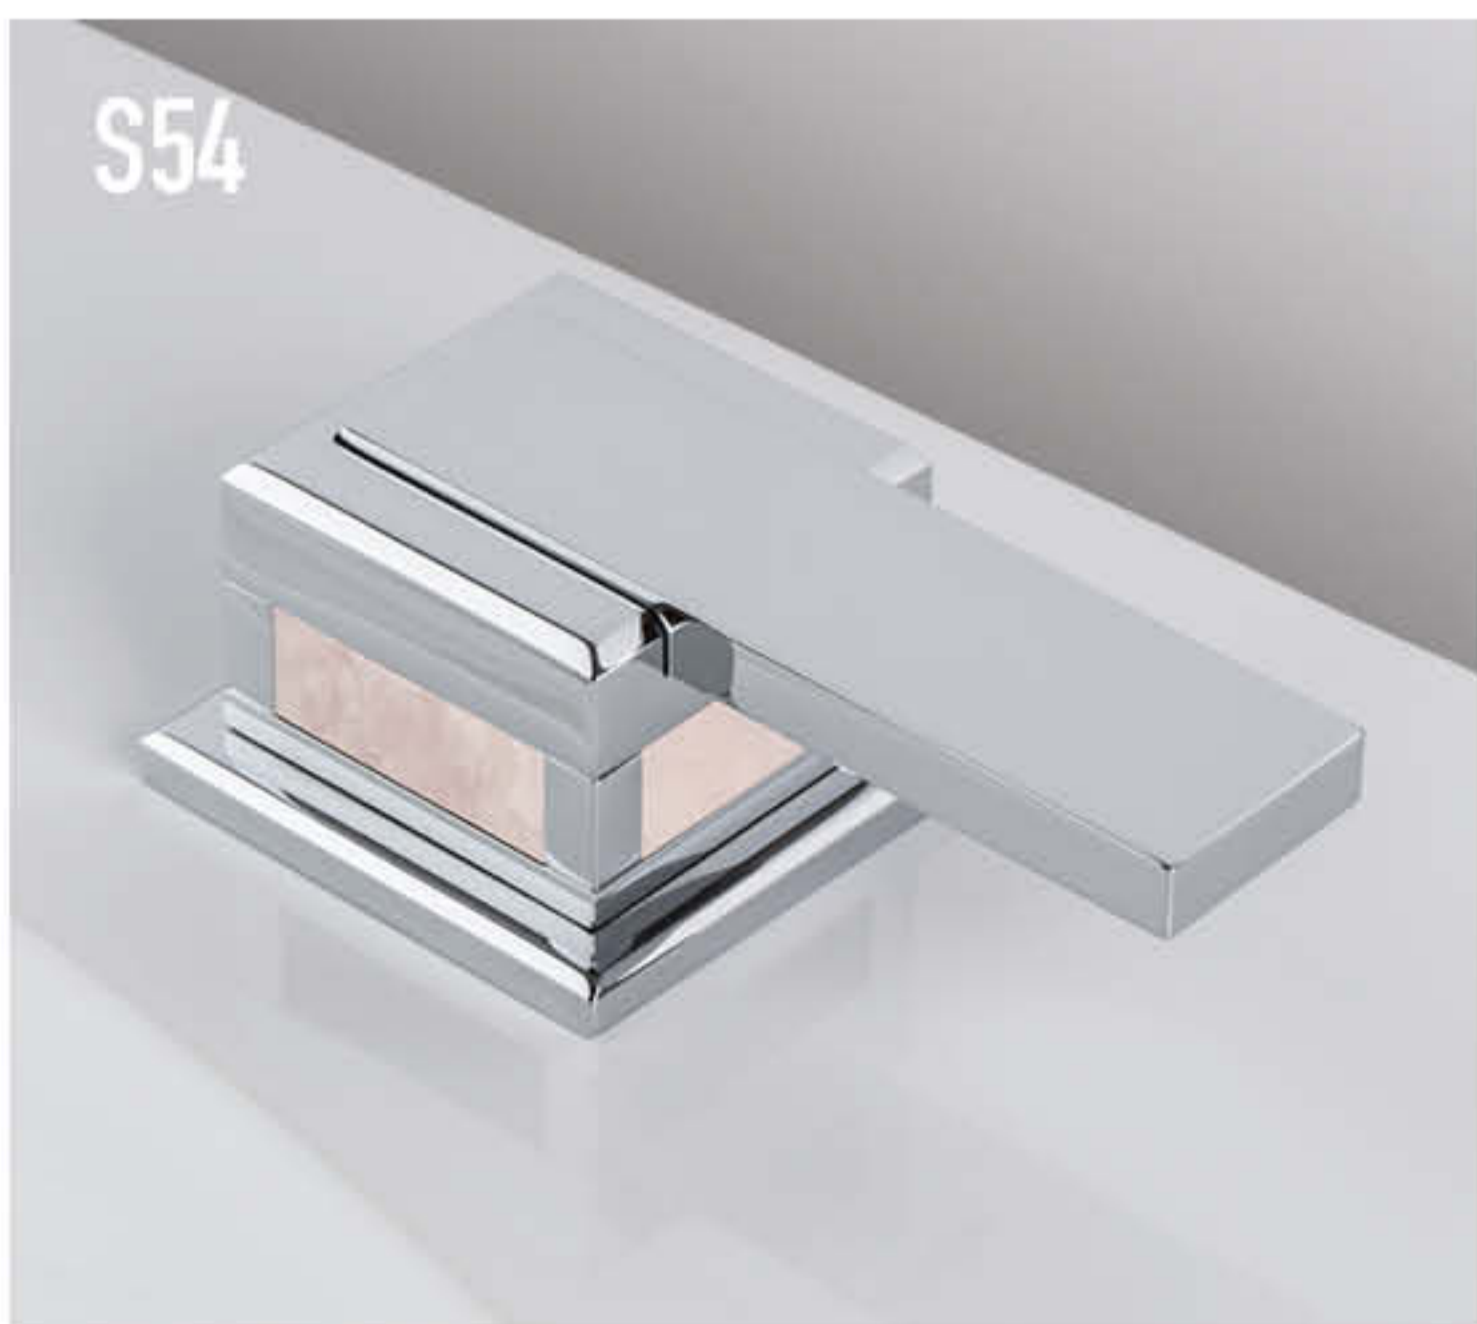

S50 SQUARE LUXE À MANETTES Blanc Carrara. White Carrara lever handles.
S52 SQUARE LUXE À MANETTES Aventurine verte. Green Aventurine lever handles.
S54 SQUARE LUXE À MANETTES Onyx rose. Pink Onyx lever handles.