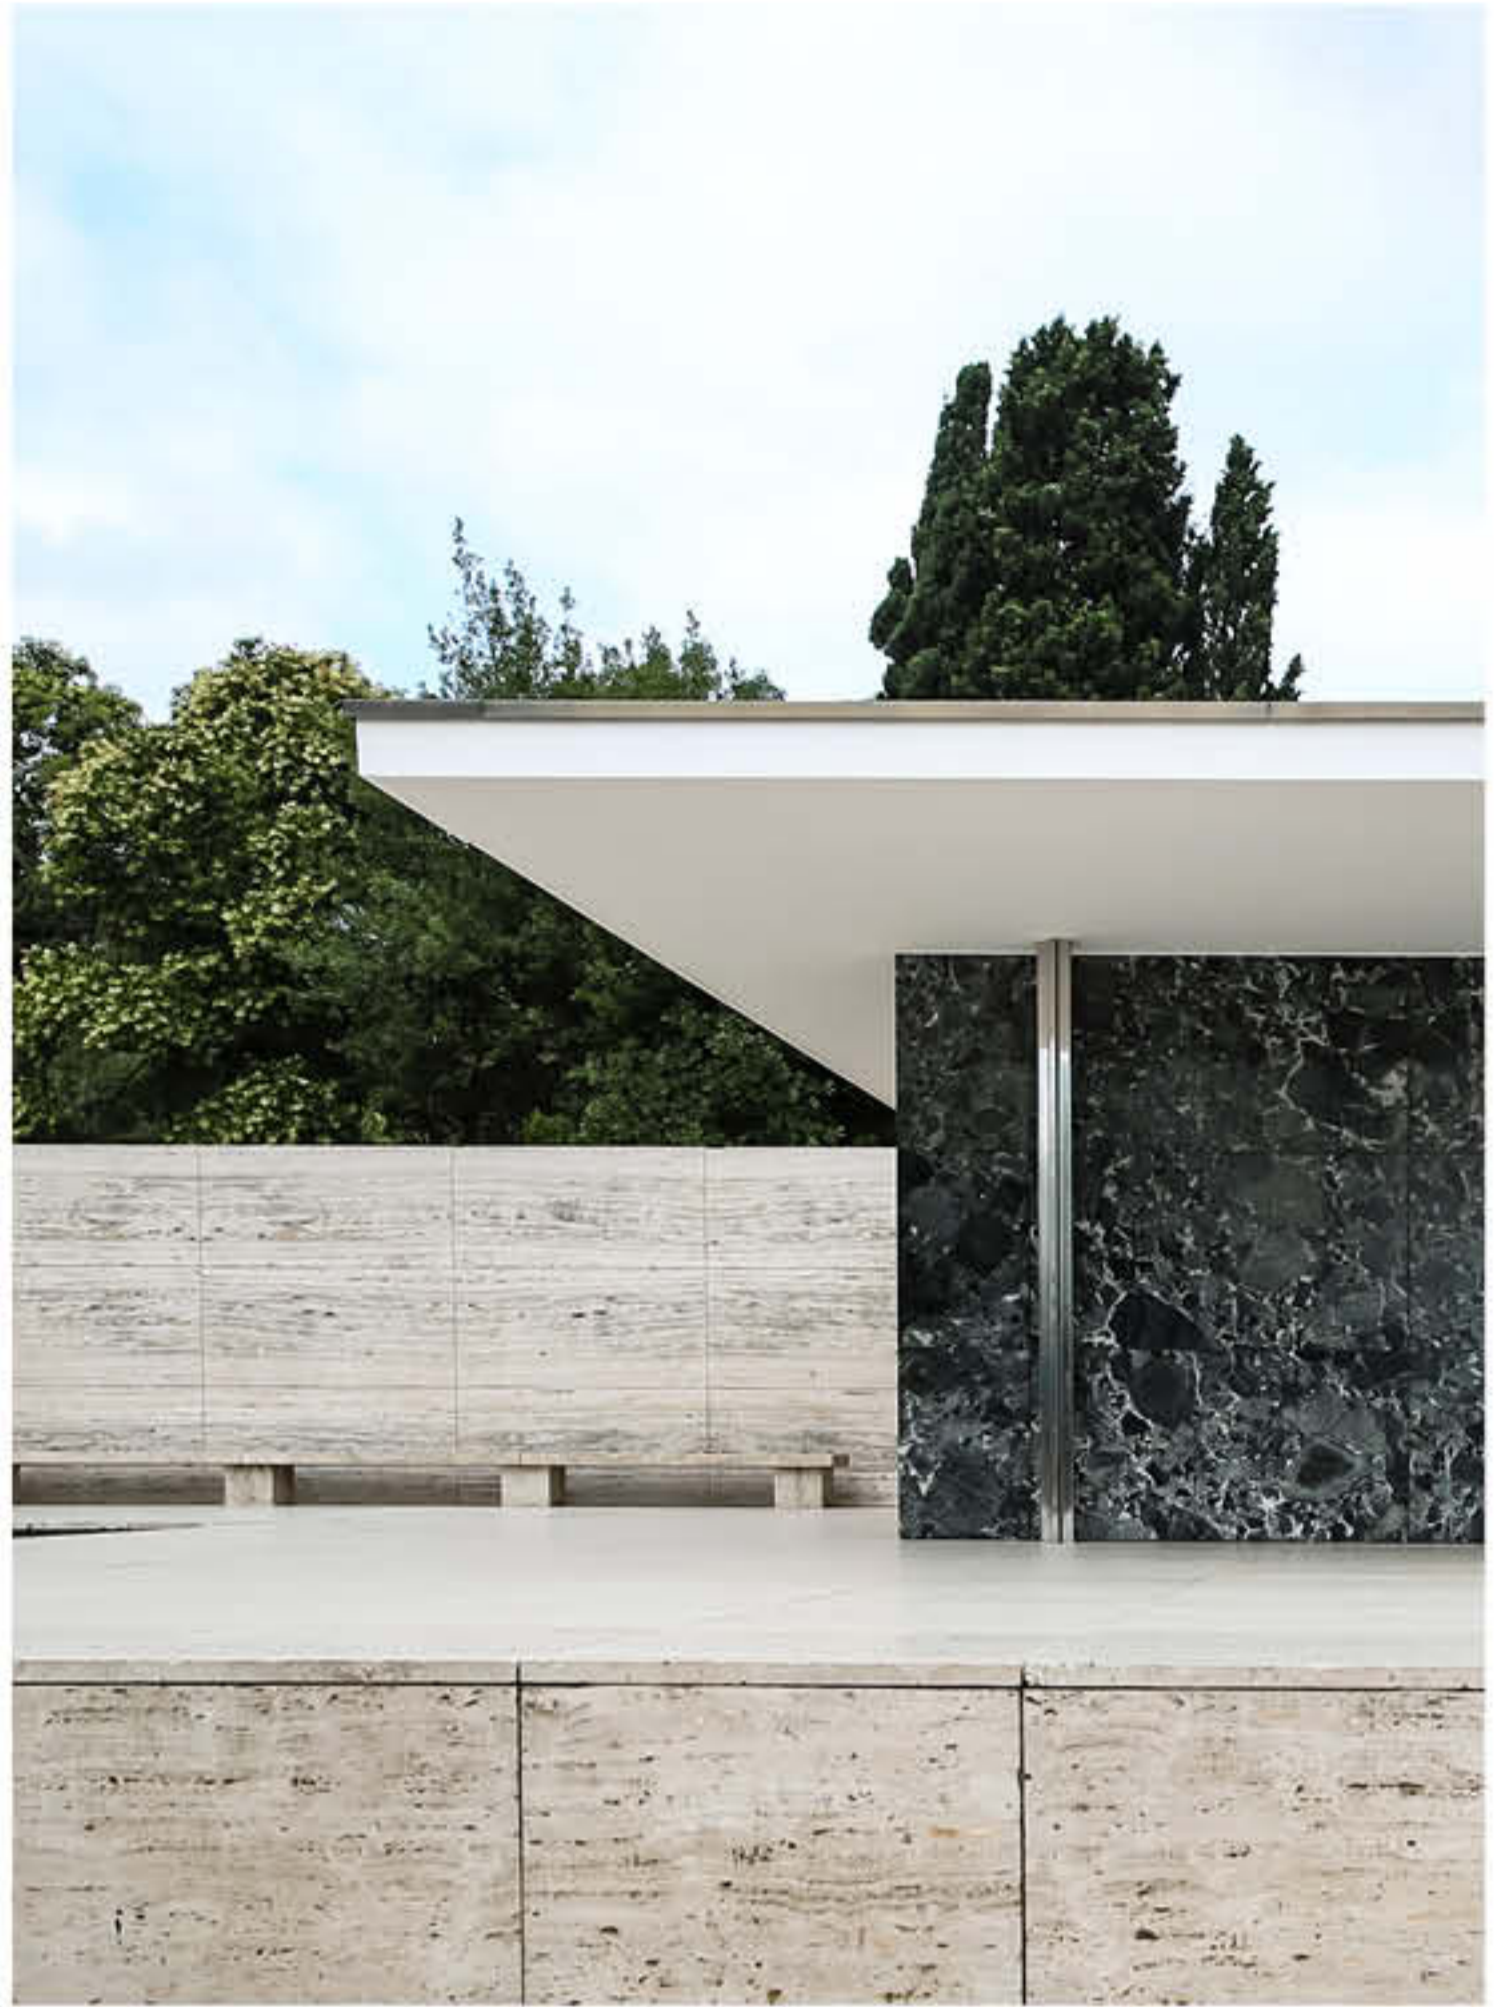

# CONTEMPORAIN

S01 SKY Métal. *Metal.*  
 S01-A1-510 Porte-serviette anneau, mural. *Wall mounted towel ring.*  
 S01-A1-502 Porte-peignoir, mural. *Wall mounted robe hook.*

S02 SKY Verre. *Glass.*  
 S01-A1-514 Porte-savon métal ovale, mural. *Wall mounted oval brass soap dish.*  
 S01-A1-522 Porte-verre avec verre cristallin. *Glass holder with clear crystal tumbler.*