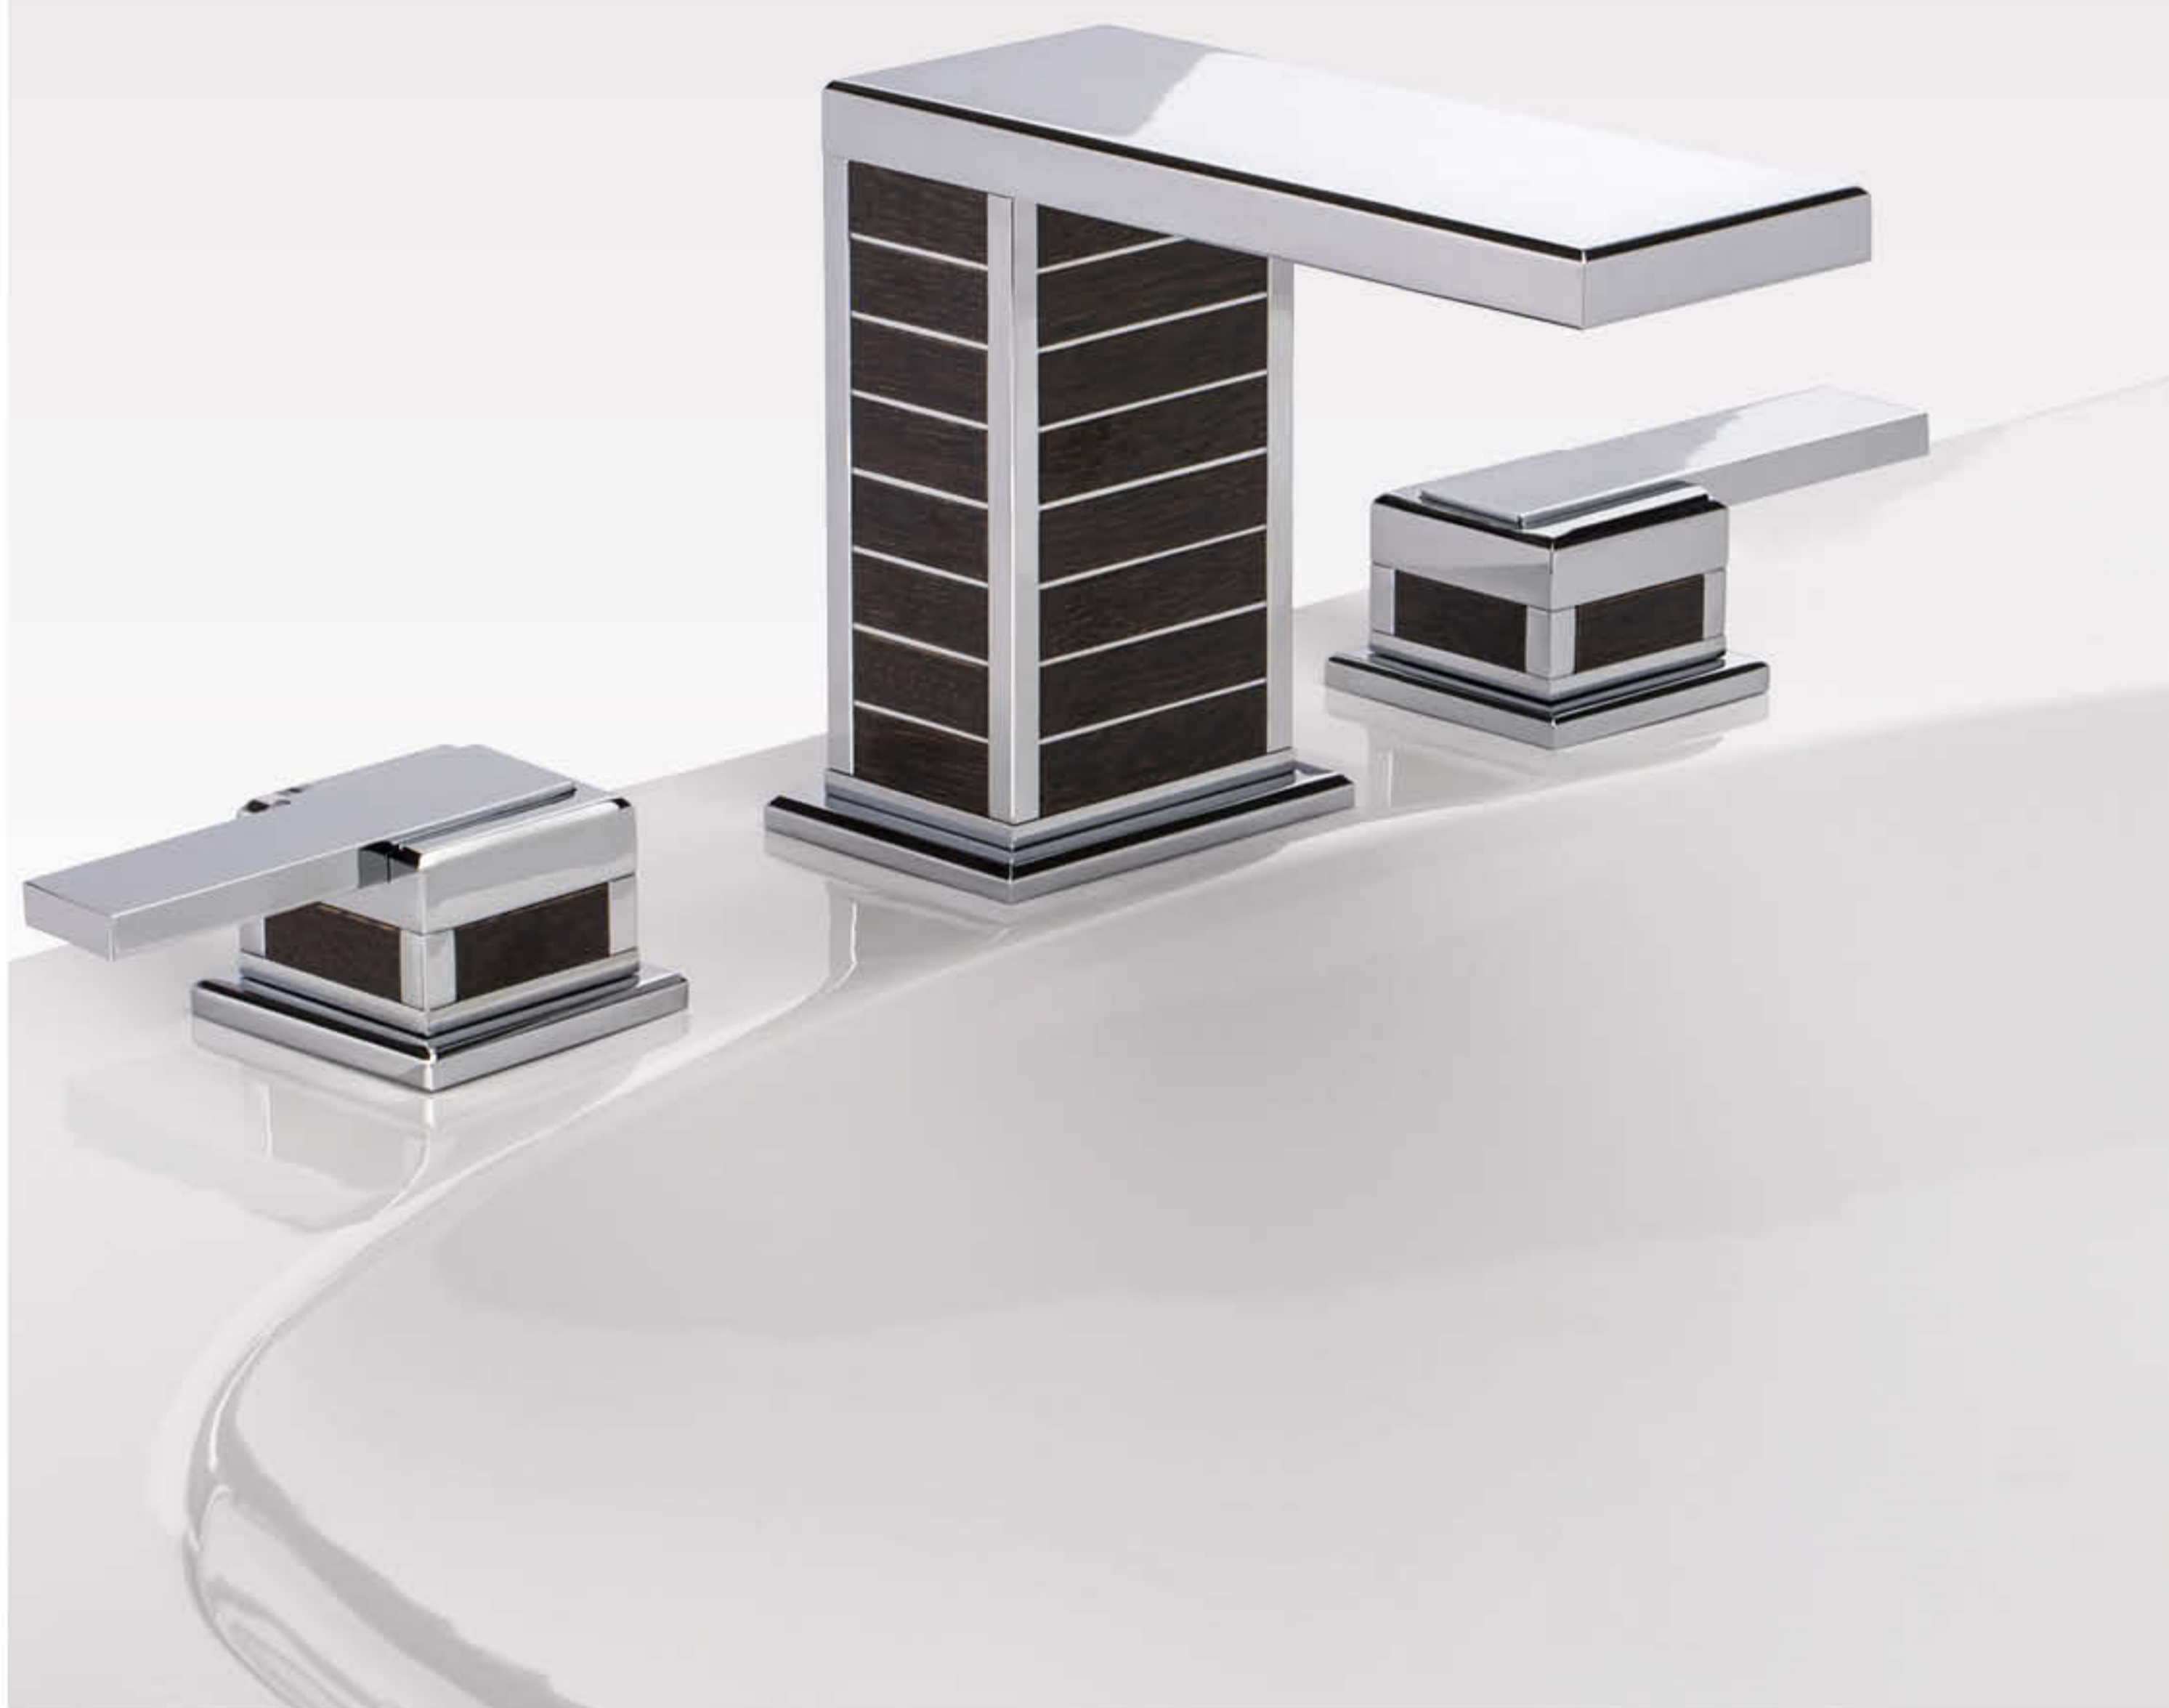

SQUARE LUXE À MANETTES
Wengé / Wenge lever handles

S47

S47-A1-1301

Mélangeur de lavabo 3 trous SQUARE LUXE À MANETTES Wengé, présenté en Chrome.
3-hole basin mixer SQUARE LUXE À MANETTES Wenge lever handles, shown in Polished Chrome.