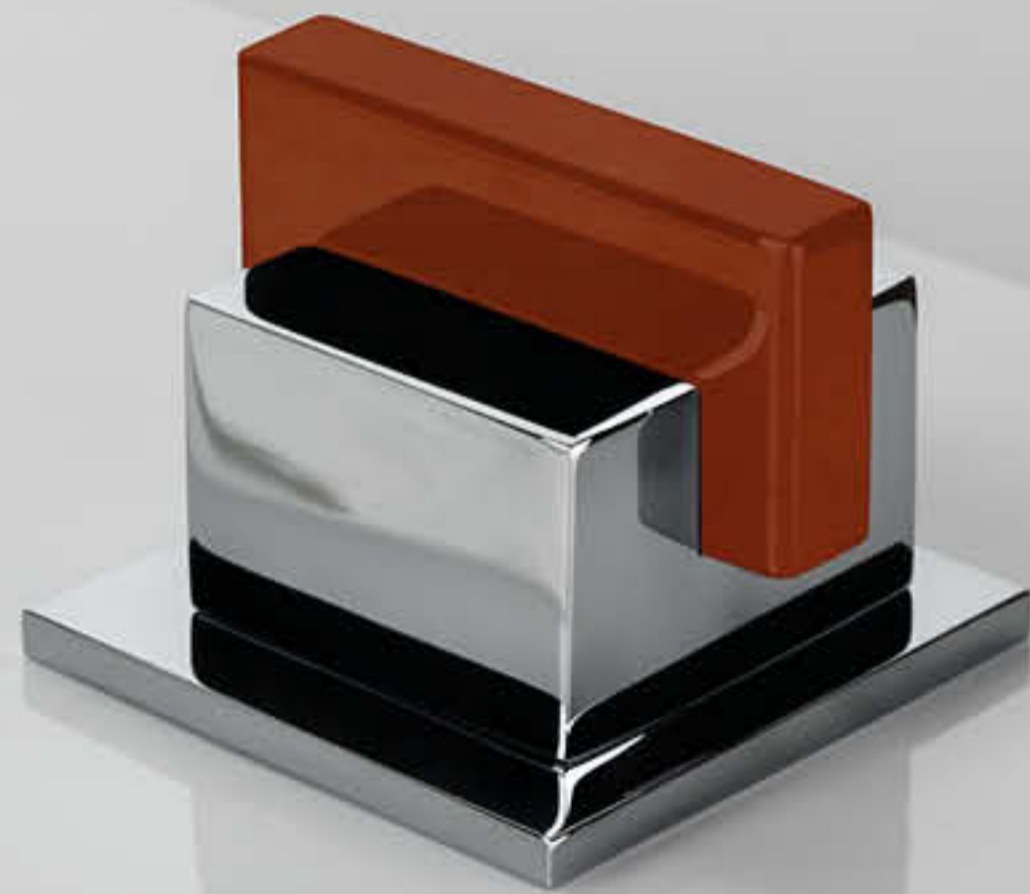

S06

S07

S08

S09

S10

S11

S06 SKY PIERRE Blanc Carrara. *White Carrara.*
S08 SKY PIERRE Aventurine verte. *Green Aventurine.*
S10 SKY PIERRE Onyx rose. *Pink Onyx.*

S07 SKY PIERRE Sodalite bleue. *Blue Sodalite.*
S09 SKY PIERRE Jaspe rouge. *Red Jasper.*
S11 SKY PIERRE Gris Bardiglio. *Grey Bardiglio.*