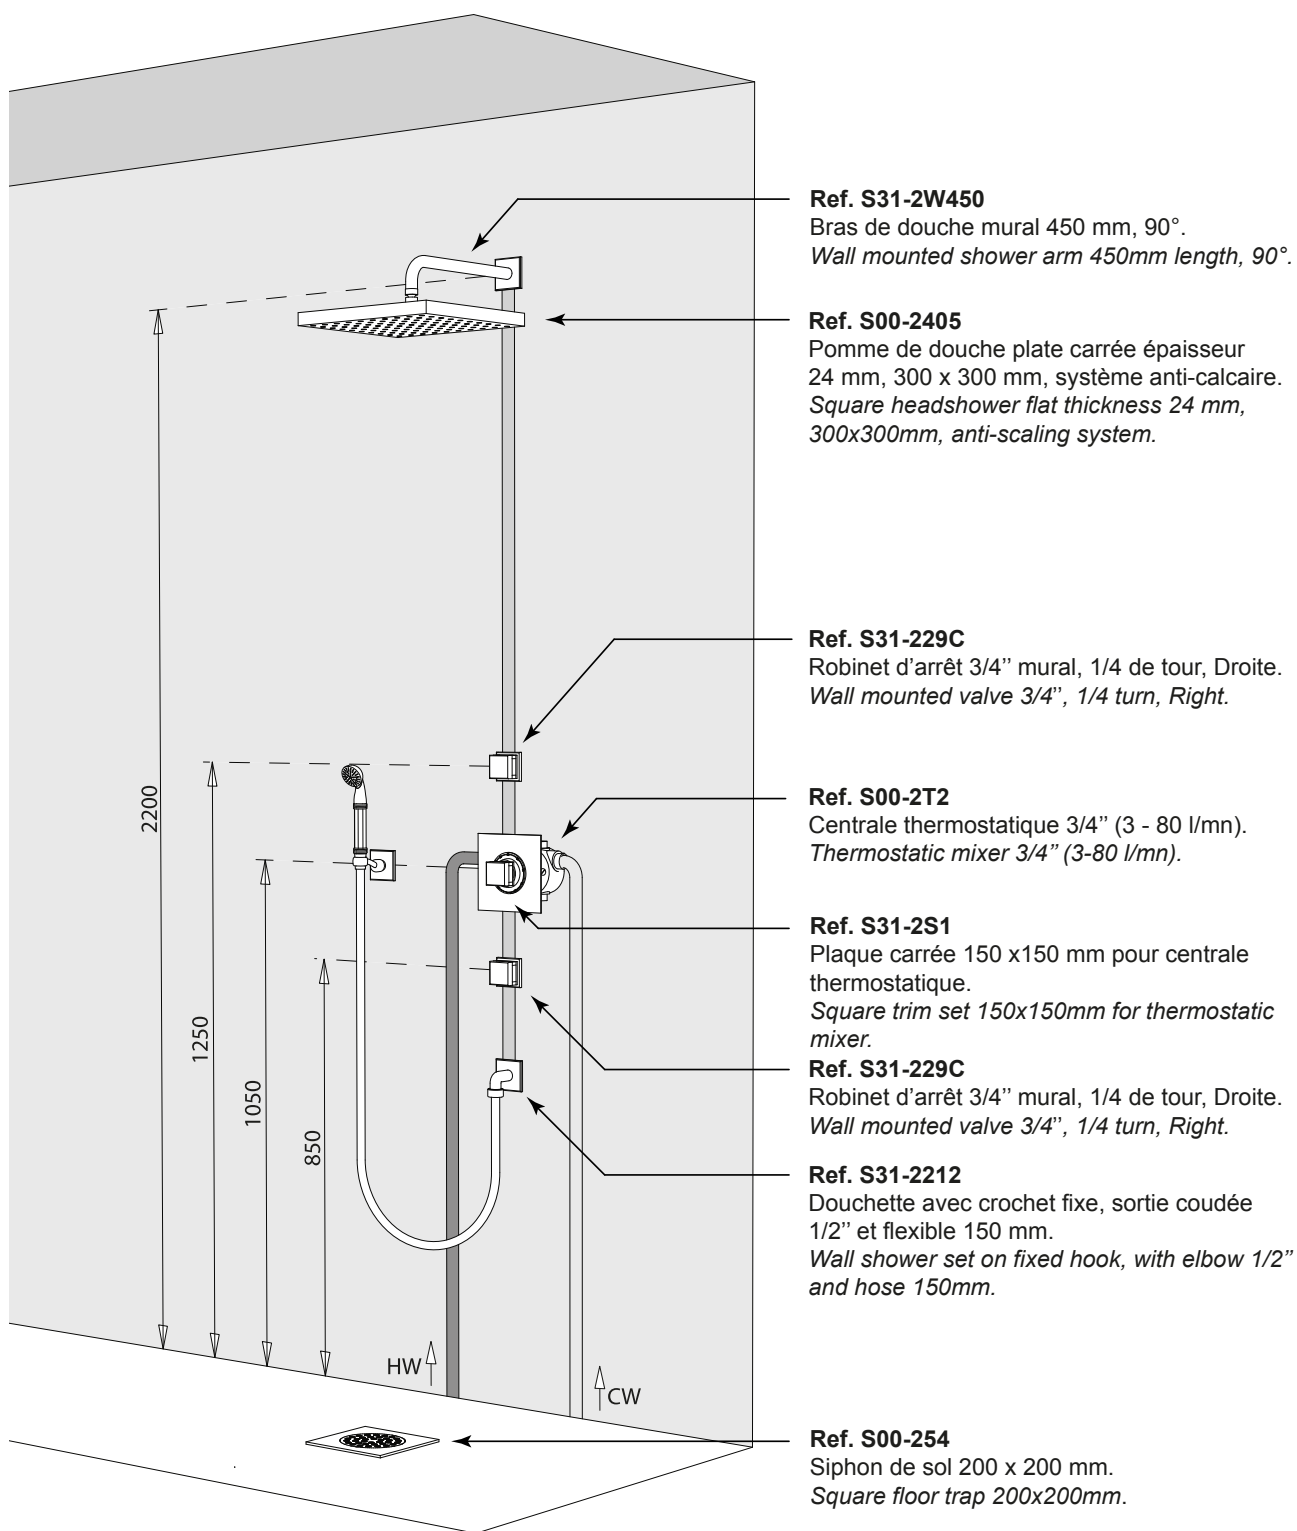

SUGGESTION 1

Douche SOVEREIGN (S181)

"SOVEREIGN" shower (S181).

Ces différents exemples ne sont pas limitatifs. N'hésitez pas à nous contacter pour plus d'informations.
All those examples are not restrictive. Please do not hesitate to contact us for any further information.

SUGGESTION 2

Douche SQUARE Métal (S31)

"SQUARE Metal" shower (S31).

Ces différents exemples ne sont pas limitatifs. N'hésitez pas à nous contacter pour plus d'informations.
All those examples are not restrictive. Please do not hesitate to contact us for any further information.