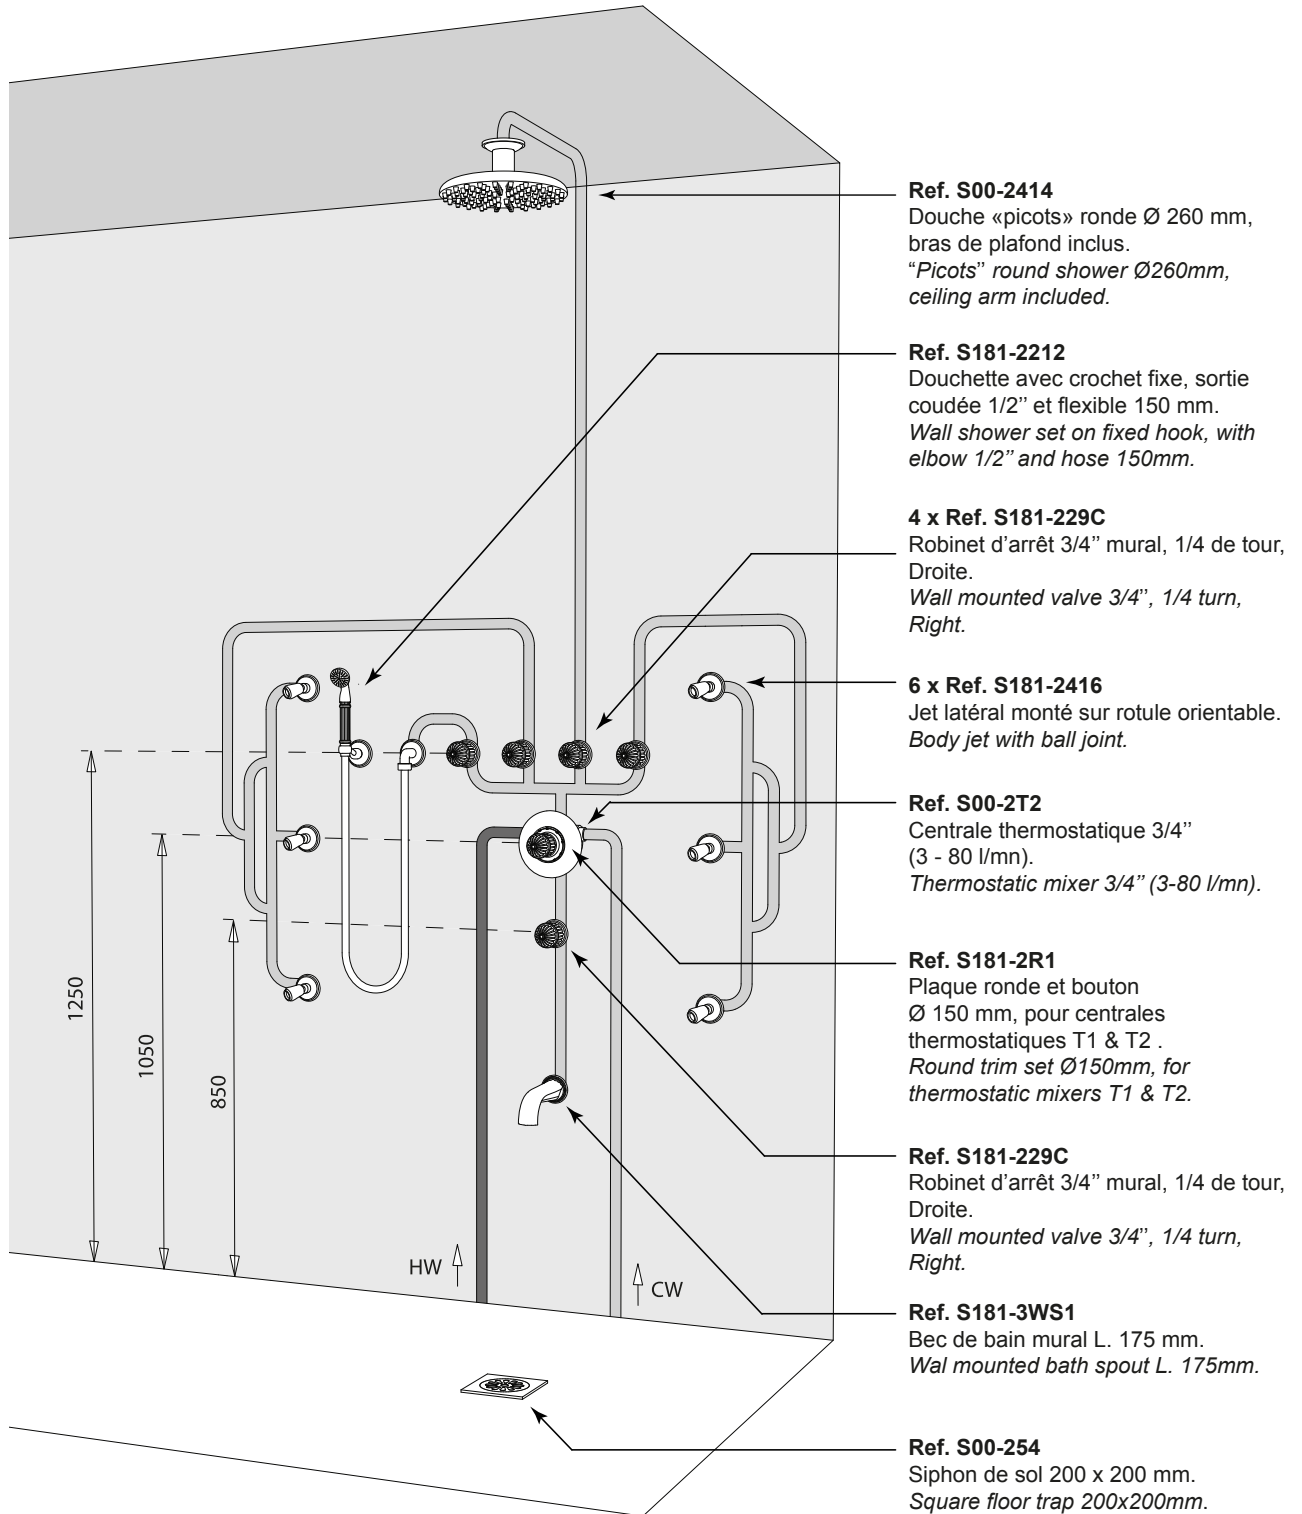

SUGGESTION 1

Douche SOVEREIGN (S181)

"SOVEREIGN" shower (S181).

Ces différents exemples ne sont pas limitatifs. N'hésitez pas à nous contacter pour plus d'informations.
All those examples are not restrictive. Please do not hesitate to contact us for any further information.

SUGGESTION 2

Douche SQUARE Métal (S31)

"SQUARE Metal" shower (S31).

Ces différents exemples ne sont pas limitatifs. N'hésitez pas à nous contacter pour plus d'informations.
All those examples are not restrictive. Please do not hesitate to contact us for any further information.