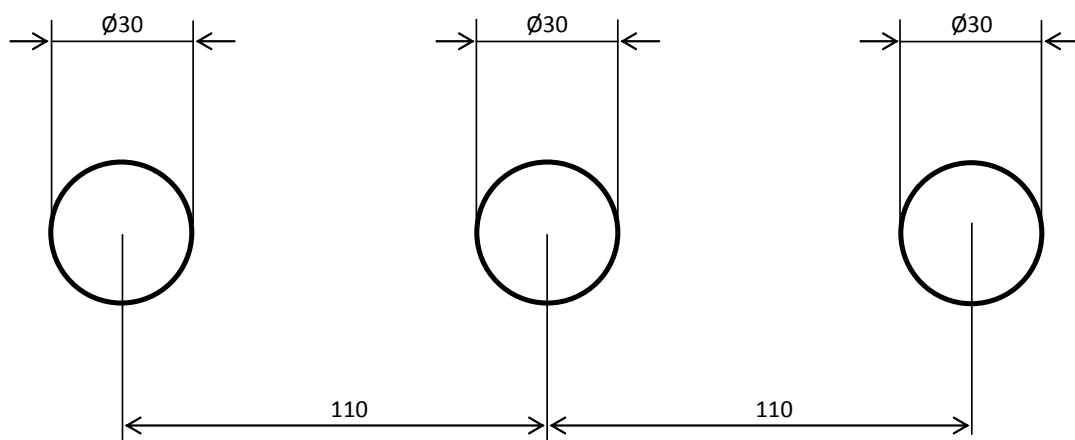

PERÇAGES ET ENTRAXES DRILLING AND CENTRE DISTANCES

Ø de perçage et entraxe conseillés pour mélangeur de lavabo 3 trous.

Recommended drilling Ø and recommended interval width for 3-hole basin mixers.

Ø de perçage et entraxe conseillés pour mélangeur de lavabo trois trous mural.

Recommended drilling Ø and recommended interval width for wall mounted 3-hole basin sets.

Ø de perçage et entraxe conseillés pour mélangeur de bain 4 trous ou bain-douche 5 trous mural.

Recommended drilling Ø and recommended interval width for wall mounted 4-hole bath mixer sets or 5-hole bath mixer & shower sets.