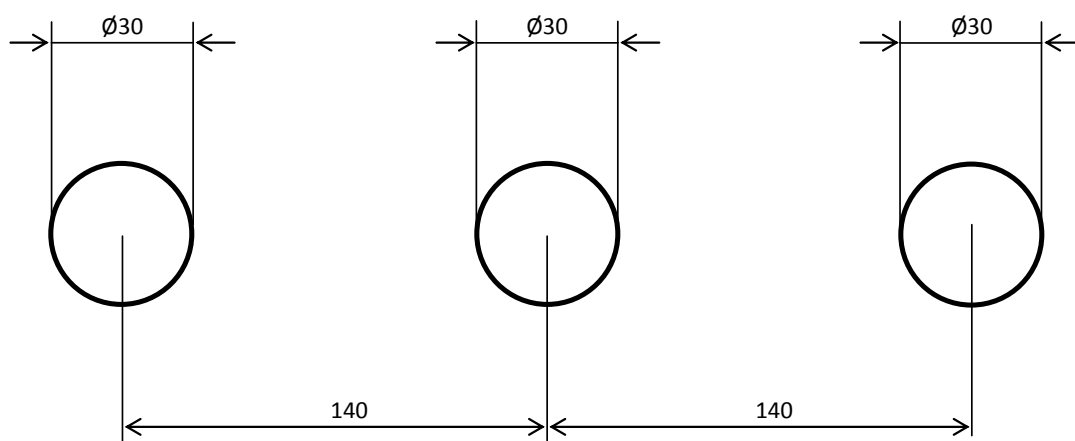

PERÇAGES ET ENTRAXES DRILLING AND CENTRE DISTANCES

Ø de perçage et entraxe conseillés pour mélangeur de lavabo 3 trous.

Recommended drilling Ø and recommended interval width for 3-hole basin mixers.

Ø de perçage et entraxe conseillés pour mélangeur de lavabo trois trous mural.

Recommended drilling Ø and recommended interval width for wall mounted 3-hole basin sets.

Ø de perçage et entraxe conseillés pour mélangeur de bain 4 trous ou bain-douche 5 trous mural.

Recommended drilling Ø and recommended interval width for wall mounted 4-hole bath mixer sets or 5-hole bath mixer & shower sets.