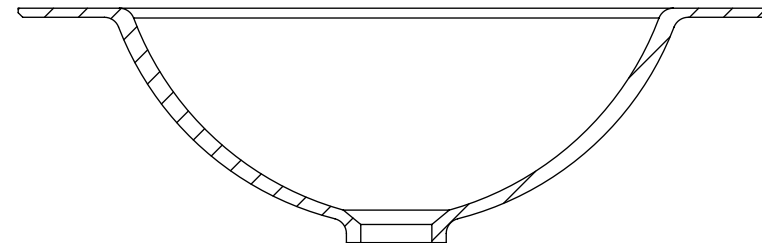

**Collection : Niagara**

**Vasque encastrée Niagara, ø50 cm, porcelaine émaillée.**

**Niagara inset washbasin, ø50cm, porcelain enamel.**

- Ref : PB01-AA-8JDC6 Feuille d'or
- Ref : PB02-AA-8JDC6 Feuille de platine
- Ref : PB03-AA-8JDC6 Aguirre
- Ref : PB04-AA-8JDC6 Chün Carmin
- Ref : PB05-AA-8JDC6 Noir pailleté
- Ref : PB06-AA-8JDC6 Bora Bora
- Ref : PB07-AA-8JDC6 Song Orage
- Ref : PB08-AA-8JDC6 Song Perle
- Ref : PB09-AA-8JDC6 Zoulou