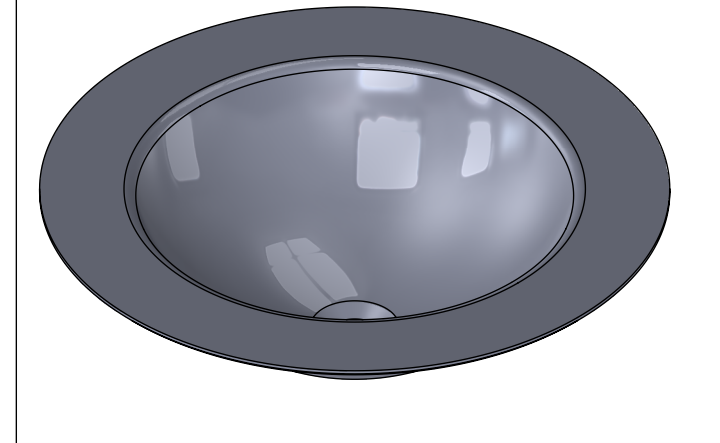

**Collection : Niagara**

**Vasque encastrée Niagara, ø50 cm, porcelaine émaillée.**

**Niagara inset washbasin, ø50cm, porcelain enamel.**

- Ref : PB01-AA-8JDC6 Feuille d'or
- Ref : PB02-AA-8JDC6 Feuille de platine
- Ref : PB03-AA-8JDC6 Aguirre
- Ref : PB04-AA-8JDC6 Chün Carmin
- Ref : PB05-AA-8JDC6 Noir pailleté
- Ref : PB06-AA-8JDC6 Bora Bora
- Ref : PB07-AA-8JDC6 Song Orage
- Ref : PB08-AA-8JDC6 Song Perle
- Ref : PB09-AA-8JDC6 Zoulou

serdaneli  
PARIS

JAUNE DE CHROME  
LIMOGES

08/10/2020-1