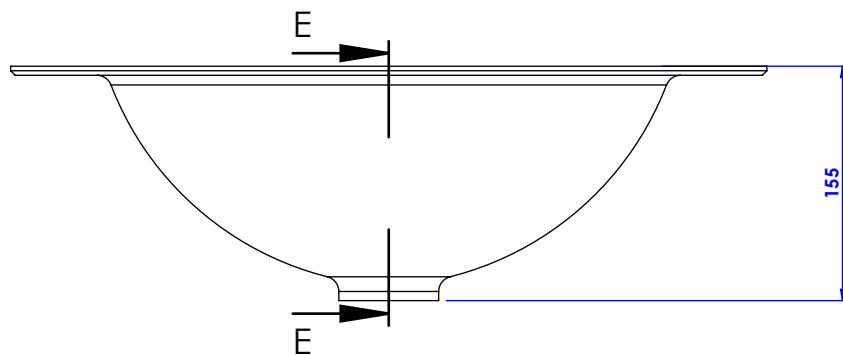

**Collection : Niagara**

**Vasque encastrée Niagara, ø50 cm, porcelaine émaillée.**

**Niagara inset washbasin, ø50cm, porcelain enamel.**

- Ref : PB01-AA-8JDC6 Feuille d'or
- Ref : PB02-AA-8JDC6 Feuille de platine
- Ref : PB03-AA-8JDC6 Aguirre
- Ref : PB04-AA-8JDC6 Chün Carmin
- Ref : PB05-AA-8JDC6 Noir pailleté
- Ref : PB06-AA-8JDC6 Bora Bora
- Ref : PB07-AA-8JDC6 Song Orage
- Ref : PB08-AA-8JDC6 Song Perle
- Ref : PB09-AA-8JDC6 Zoulou