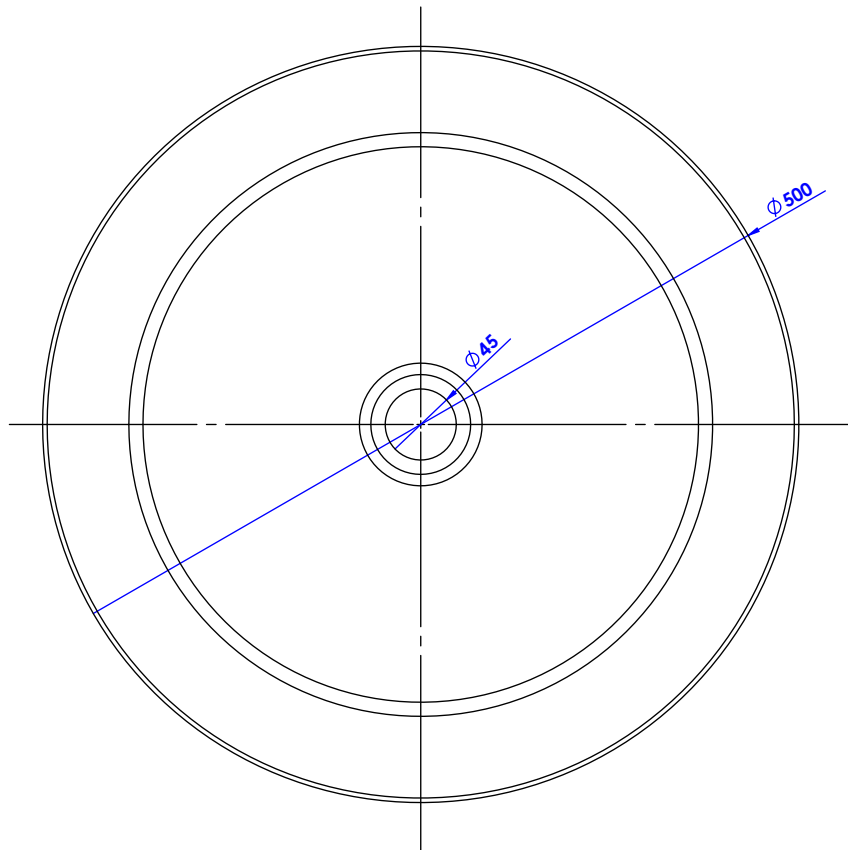

**Collection : Niagara**

**Vasque encastrée Niagara, ø50 cm, porcelaine émaillée.**

**Niagara inset washbasin, ø50cm, porcelain enamel.**

- Ref : PB01-AA-8JDC6 Feuille d'or
- Ref : PB02-AA-8JDC6 Feuille de platine
- Ref : PB03-AA-8JDC6 Aguirre
- Ref : PB04-AA-8JDC6 Chün Carmin
- Ref : PB05-AA-8JDC6 Noir pailleté
- Ref : PB06-AA-8JDC6 Bora Bora
- Ref : PB07-AA-8JDC6 Song Orage
- Ref : PB08-AA-8JDC6 Song Perle
- Ref : PB09-AA-8JDC6 Zoulou