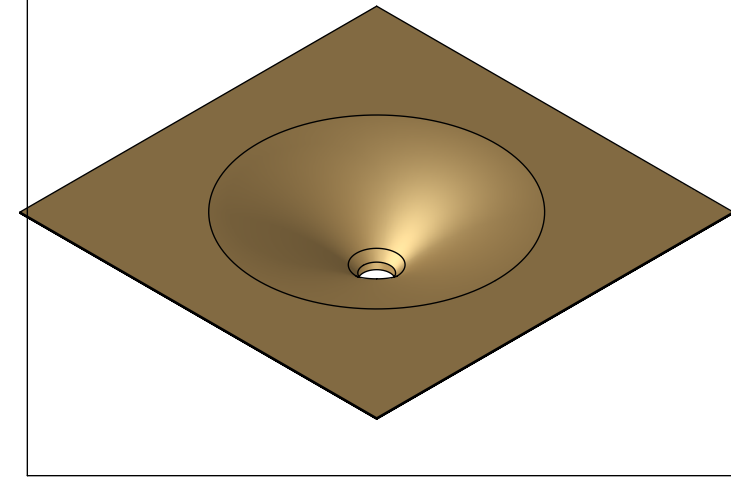

Collection : Wake Up

Vasque encastré Wake Up, 60x60 cm, porcelaine émaillée.

Wake Up inset washbasin, 60x60 cm, porcelain enamel.

VUE DE DESSUS
TOP VIEW

- Ref : PB01-AA-8JDC5 Feuille d'or
- Ref : PB02-AA-8JDC5 Feuille de platine
- Ref : PB03-AA-8JDC5 Aguirre
- Ref : PB04-AA-8JDC5 Chün Carmin
- Ref : PB05-AA-8JDC5 Noir pailleté
- Ref : PB06-AA-8JDC5 Bora Bora
- Ref : PB07-AA-8JDC5 Song Orage
- Ref : PB08-AA-8JDC5 Song Perle
- Ref : PB09-AA-8JDC5 Zoulou