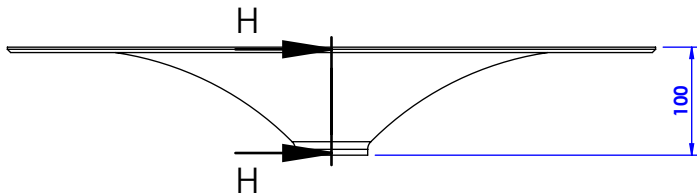

Collection : Wake Up

Vasque encastré Wake Up, 60x60 cm, porcelaine émaillée.

Wake Up inset washbasin, 60x60 cm, porcelain enamel.

VUE DE DESSUS
TOP VIEW

- Ref : PB01-AA-8JDC5 Feuille d'or
- Ref : PB02-AA-8JDC5 Feuille de platine
- Ref : PB03-AA-8JDC5 Aguirre
- Ref : PB04-AA-8JDC5 Chün Carmin
- Ref : PB05-AA-8JDC5 Noir pailleté
- Ref : PB06-AA-8JDC5 Bora Bora
- Ref : PB07-AA-8JDC5 Song Orage
- Ref : PB08-AA-8JDC5 Song Perle
- Ref : PB09-AA-8JDC5 Zoulou