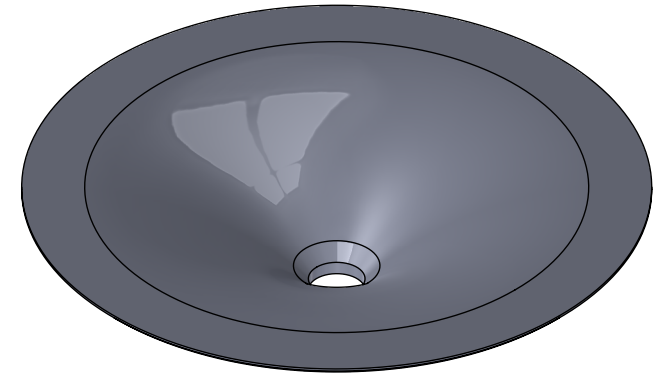

**Collection : Good morning**

**Vasque encastré Good morning ø50 cm, porcelaine émaillée.**

**Good morning inset washbasin ø50cm, porcelain enamel.**

- Ref : PB01-AA-8JDC4 Feuille d'or
- Ref : PB02-AA-8JDC4 Feuille de platine
- Ref : PB03-AA-8JDC4 Aguirre
- Ref : PB04-AA-8JDC4 Chün Carmin
- Ref : PB05-AA-8JDC4 Noir pailleté
- Ref : PB06-AA-8JDC4 Bora Bora
- Ref : PB07-AA-8JDC4 Song Orage
- Ref : PB08-AA-8JDC4 Song Perle
- Ref : PB09-AA-8JDC4 Zoulou