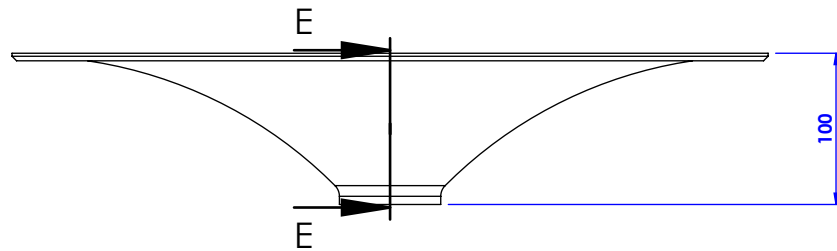

**Collection : Good morning**

**Vasque encastré Good morning ø50 cm, porcelaine émaillée.**

**Good morning inset washbasin ø50cm, porcelain enamel.**

- Ref : PB01-AA-8JDC4 Feuille d'or
- Ref : PB02-AA-8JDC4 Feuille de platine
- Ref : PB03-AA-8JDC4 Aguirre
- Ref : PB04-AA-8JDC4 Chün Carmin
- Ref : PB05-AA-8JDC4 Noir pailleté
- Ref : PB06-AA-8JDC4 Bora Bora
- Ref : PB07-AA-8JDC4 Song Orage
- Ref : PB08-AA-8JDC4 Song Perle
- Ref : PB09-AA-8JDC4 Zoulou