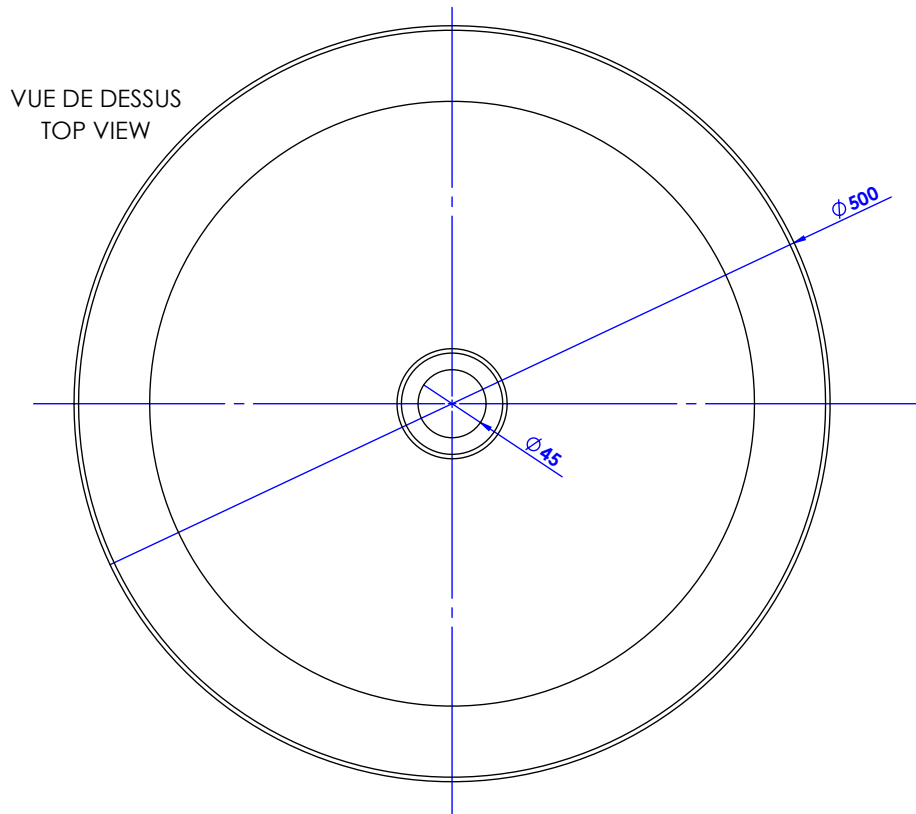

**Collection : Good morning**

**Vasque encastré Good morning ø50 cm, porcelaine émaillée.**

**Good morning inset washbasin ø50cm, porcelain enamel.**

- Ref : PB01-AA-8JDC4 Feuille d'or
- Ref : PB02-AA-8JDC4 Feuille de platine
- Ref : PB03-AA-8JDC4 Aguirre
- Ref : PB04-AA-8JDC4 Chün Carmin
- Ref : PB05-AA-8JDC4 Noir pailleté
- Ref : PB06-AA-8JDC4 Bora Bora
- Ref : PB07-AA-8JDC4 Song Orage
- Ref : PB08-AA-8JDC4 Song Perle
- Ref : PB09-AA-8JDC4 Zoulou