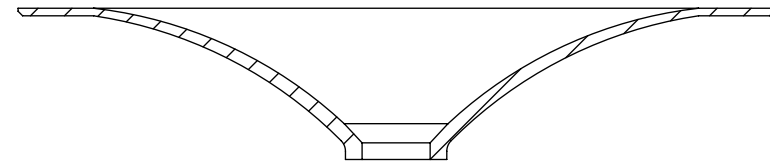

**Collection : Good morning**

**Vasque encastré Good morning ø50 cm, porcelaine émaillée.**

**Good morning inset washbasin ø50cm, porcelain enamel.**

- Ref : PB01-AA-8JDC4 Feuille d'or
- Ref : PB02-AA-8JDC4 Feuille de platine
- Ref : PB03-AA-8JDC4 Aguirre
- Ref : PB04-AA-8JDC4 Chün Carmin
- Ref : PB05-AA-8JDC4 Noir pailleté
- Ref : PB06-AA-8JDC4 Bora Bora
- Ref : PB07-AA-8JDC4 Song Orage
- Ref : PB08-AA-8JDC4 Song Perle
- Ref : PB09-AA-8JDC4 Zoulou