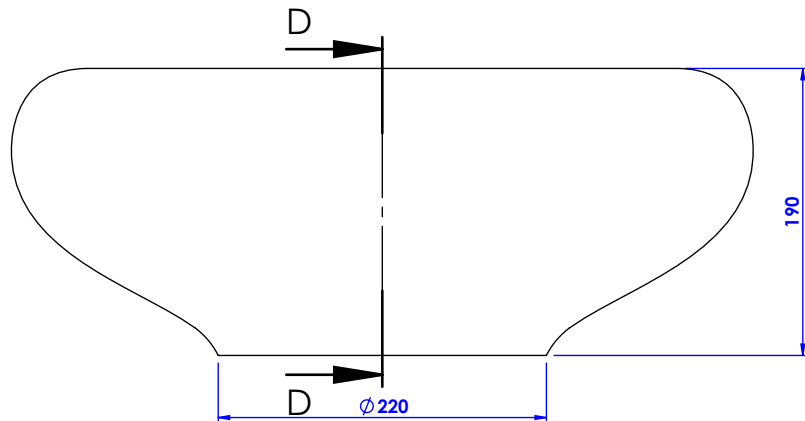

Collection : Bubble

Vasque à poser Bubble, ø 50cm, porcelaine émaillée.

Bubble counter top washbasin, ø 50cm, porcelain enamel.

VUE DE DESSUS
TOP VIEW

Ref : PB01-AA-8JDC3 Feuille d'or
Ref : PB02-AA-8JDC3 Feuille de platine
Ref : PB03-AA-8JDC3 Aguirre
Ref : PB04-AA-8JDC3 Chün Carmin
Ref : PB05-AA-8JDC3 Noir pailleté
Ref : PB06-AA-8JDC3 Bora Bora
Ref : PB07-AA-8JDC3 Song Orage
Ref : PB08-AA-8JDC3 Song Perle
Ref : PB09-AA-8JDC3 Zoulou