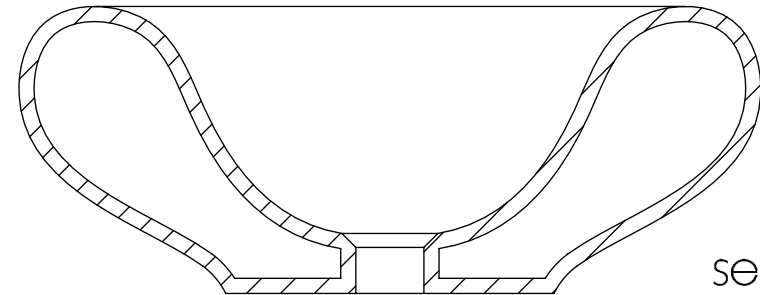

Collection : Bubble

Vasque à poser Bubble, ø 50cm, porcelaine émaillée.

Bubble counter top washbasin, ø 50cm, porcelain enamel.

VUE DE DESSUS
TOP VIEW

Ref : PB01-AA-8JDC3 Feuille d'or
Ref : PB02-AA-8JDC3 Feuille de platine
Ref : PB03-AA-8JDC3 Aguirre
Ref : PB04-AA-8JDC3 Chün Carmin
Ref : PB05-AA-8JDC3 Noir pailleté
Ref : PB06-AA-8JDC3 Bora Bora
Ref : PB07-AA-8JDC3 Song Orage
Ref : PB08-AA-8JDC3 Song Perle
Ref : PB09-AA-8JDC3 Zoulou