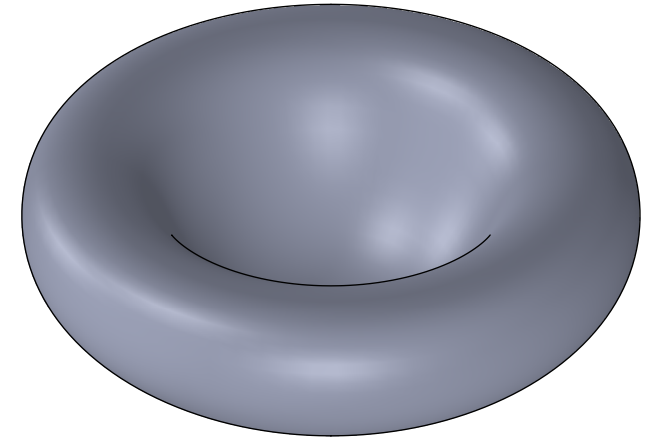

Collection : Bubble

Vasque à poser Bubble, ø 50cm, porcelaine émaillée.

Bubble counter top washbasin, ø 50cm, porcelain enamel.

VUE DE DESSUS
TOP VIEW

Ref : PB01-AA-8JDC3 Feuille d'or
Ref : PB02-AA-8JDC3 Feuille de platine
Ref : PB03-AA-8JDC3 Aguirre
Ref : PB04-AA-8JDC3 Chün Carmin
Ref : PB05-AA-8JDC3 Noir pailleté
Ref : PB06-AA-8JDC3 Bora Bora
Ref : PB07-AA-8JDC3 Song Orage
Ref : PB08-AA-8JDC3 Song Perle
Ref : PB09-AA-8JDC3 Zoulou

serdaneli
PARIS

JAUNE DE CHROME
LIMOGES

08/10/2020-1