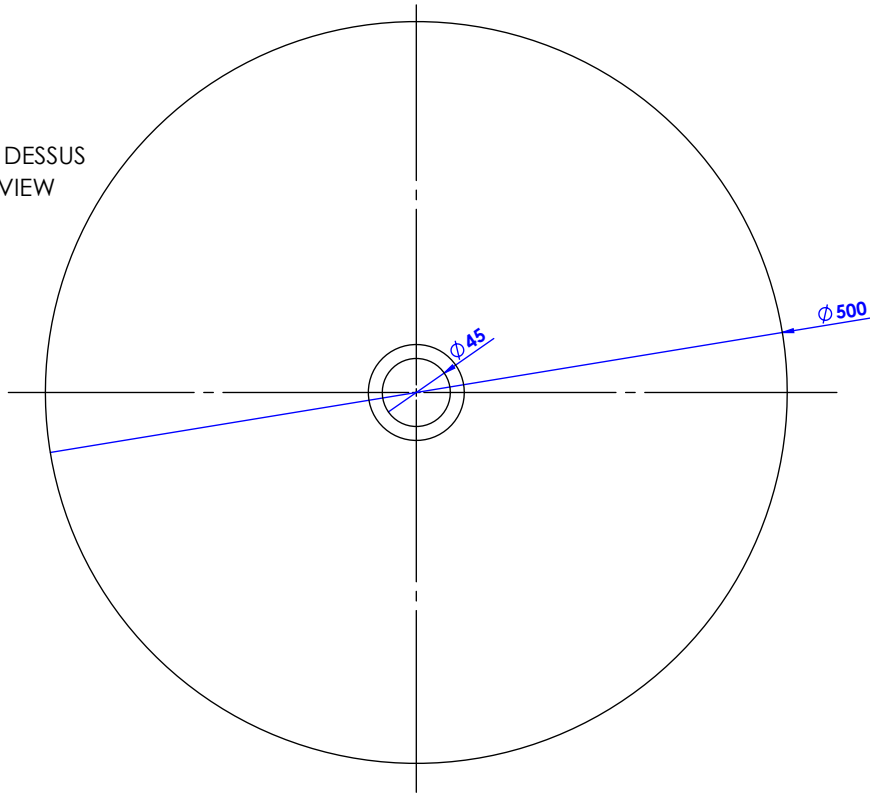

Collection : Bubble

Vasque à poser Bubble, ø 50cm, porcelaine émaillée.

Bubble counter top washbasin, ø 50cm, porcelain enamel.

VUE DE DESSUS
TOP VIEW

Ref : PB01-AA-8JDC3 Feuille d'or
Ref : PB02-AA-8JDC3 Feuille de platine
Ref : PB03-AA-8JDC3 Aguirre
Ref : PB04-AA-8JDC3 Chün Carmin
Ref : PB05-AA-8JDC3 Noir pailleté
Ref : PB06-AA-8JDC3 Bora Bora
Ref : PB07-AA-8JDC3 Song Orage
Ref : PB08-AA-8JDC3 Song Perle
Ref : PB09-AA-8JDC3 Zoulou