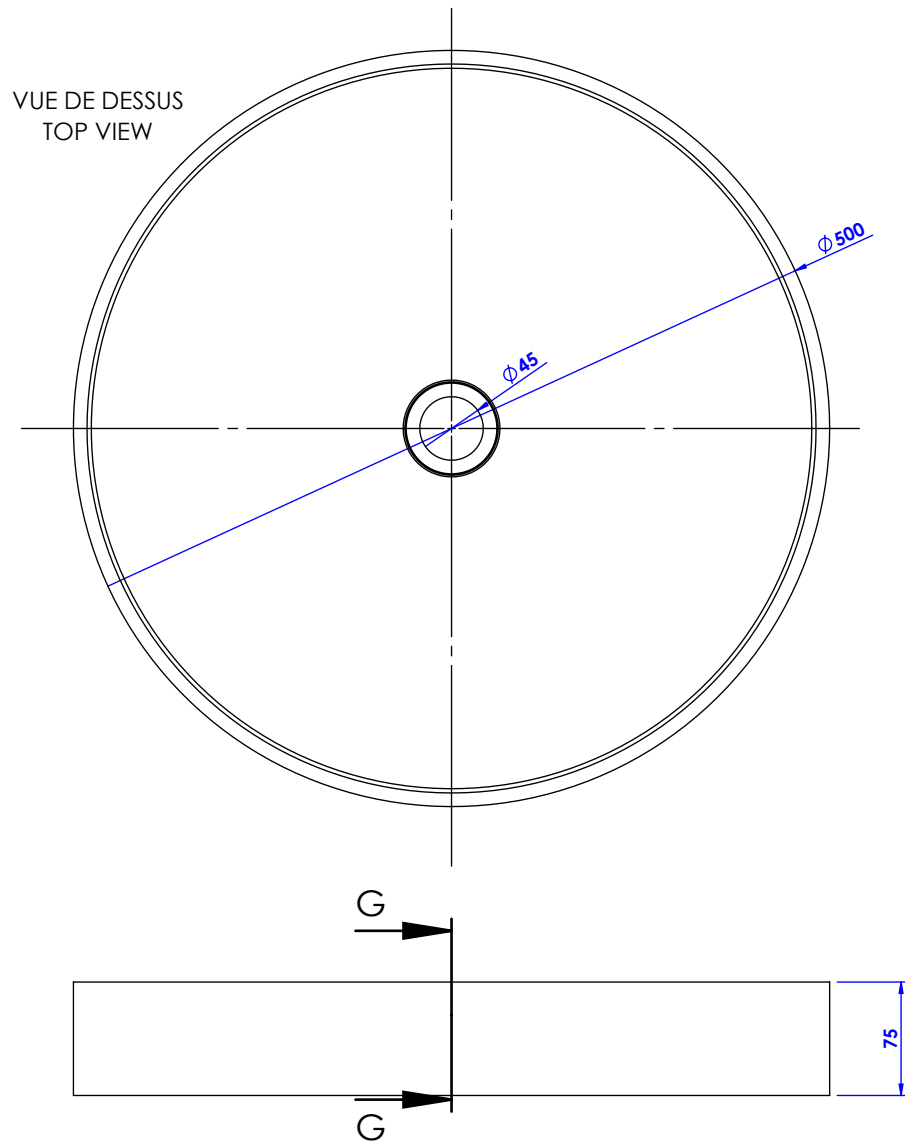

Collection : Taïga

Vasque à poser Taïga GM, ø50 cm, porcelaine émaillée.

Large Taïga counter top washbasin, ø50 cm, porcelain enamel.

Ref : PB01-AA-8JDC2 Feuille d'or
Ref : PB02-AA-8JDC2 Feuille de platine
Ref : PB03-AA-8JDC2 Aguirre
Ref : PB04-AA-8JDC2 Chün Carmin
Ref : PB05-AA-8JDC2 Noir pailleté
Ref : PB06-AA-8JDC2 Bora Bora
Ref : PB07-AA-8JDC2 Song Orage
Ref : PB08-AA-8JDC2 Song Perle
Ref : PB09-AA-8JDC2 Zoulou