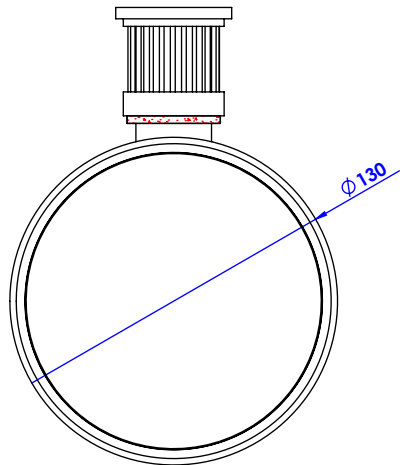

**Collections : Trianon Pierre, Trianon Prestige & Trianon Prestige à Manettes**  
**Porte-savon métal, mural. - Wall mounted brass soap dish.**

**Trianon Pierre**

Ref : S92-514 Noir Portoro / Black Portoro  
Ref : S93-514 Blanc Carrara / White Carrara  
Ref : S94-514 Sodalite bleue / Blue Sodalite  
Ref : S95-514 Aventurine verte / Green Aventurine  
Ref : S96-514 Jaspe rouge / Red Jasper  
Ref : S97-514 Onyx rose / Pink Onyx  
Ref : S98-514 Gris Bardiglio / Grey Bardiglio