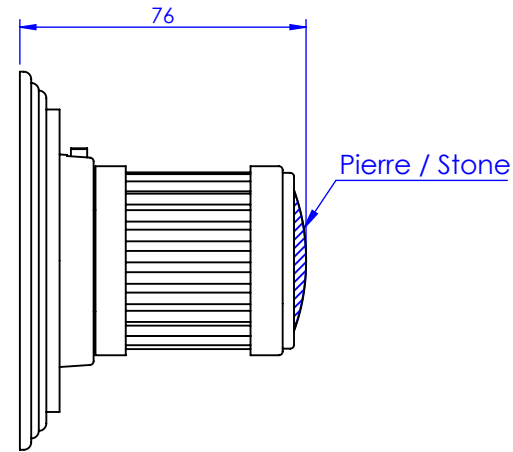

Collection : Trianon pierre

Plaque ronde et bouton ø100 mm pour centrale réf. T0.

Round trim set and knob ø100mm for thermostatic mixer ref. T0.

Ref : S92-4R0 Noir Portoro / Black Portoro
Ref : S93-4R0 Blanc Carrara / White Carrara
Ref : S94-4R0 Sodalite bleue / Blue Sodalite
Ref : S95-4R0 Aventurine verte / Green Aventurine
Ref : S96-4R0 Jaspe rouge / Red Jasper
Ref : S97-4R0 Onyx rose / Pink Onyx
Ref : S98-4R0 Gris Bardiglio / Grey Bardiglio

Informations :
Pour les percements voir le dessin technique de la partie technique.
For diameter of drillings, see the technical drawing of technical parts.

serdaneli
PARIS

27/04/2022-1