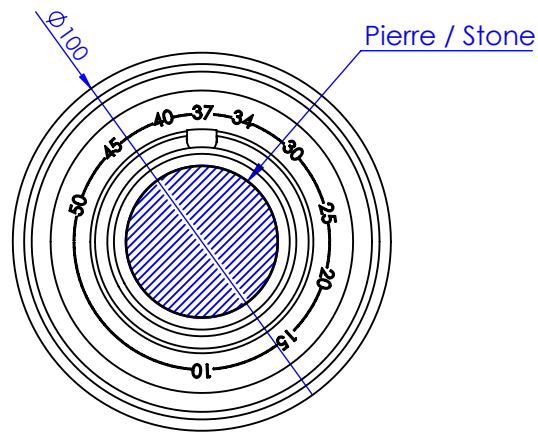

Collection : Trianon pierre

Plaque ronde et bouton ø100 mm pour centrale réf. T0.

Round trim set and knob ø100mm for thermostatic mixer ref. T0.

Ref : S92-4R0 Noir Portoro / Black Portoro
Ref : S93-4R0 Blanc Carrara / White Carrara
Ref : S94-4R0 Sodalite bleue / Blue Sodalite
Ref : S95-4R0 Aventurine verte / Green Aventurine
Ref : S96-4R0 Jaspe rouge / Red Jasper
Ref : S97-4R0 Onyx rose / Pink Onyx
Ref : S98-4R0 Gris Bardiglio / Grey Bardiglio

Informations :
Pour les percements voir le dessin technique de la partie technique.
For diameter of drillings, see the technical drawing of technical parts.

serdaneli
PARIS

27/04/2022-1