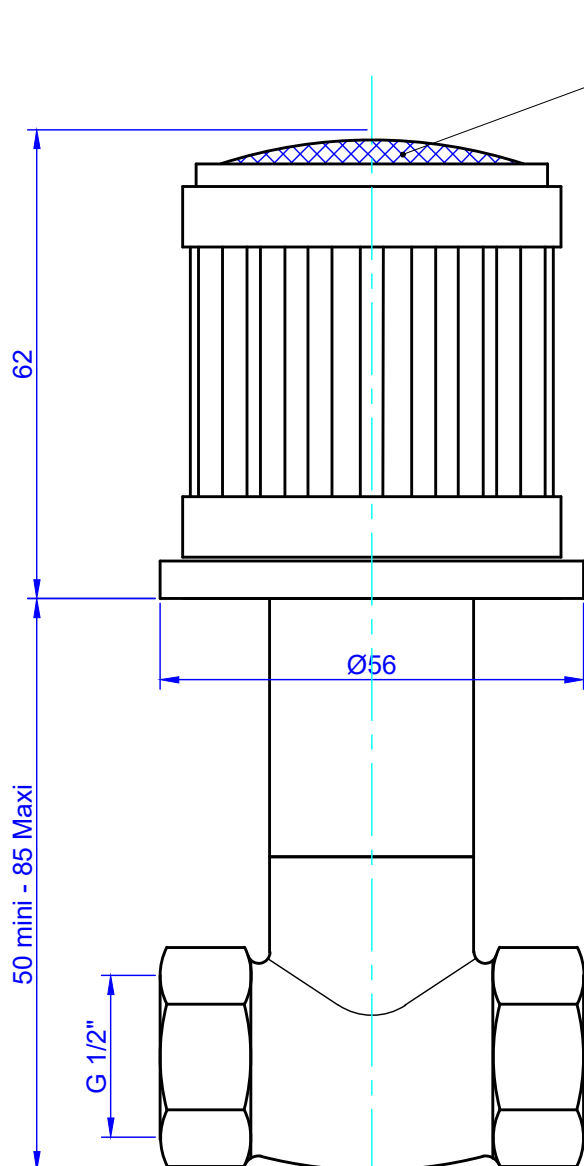

Collection "Trianon pierre".

Robinet d'arrêt 1/2" mural, 1/4 de tour. Droite (Froid)

Wall mounted valve 1/2", 1/4 turn, Right (Cold)

Ref: S92-128C/ S92-228C/ S92-428C noir Portoro - *black Portoro*.

Ref: S93-128C/ S93-228C/ S93-428C Bianco carrara - *White Carrara*.

Ref: S94-128C/ S94-228C/ S94-428C Sodalite bleue - *blue Sodalite*.

Ref: S95-128C/ S95-228C/ S95-428C Aventurine verte - *Green Aventurine*.

Ref: S96-128C/ S96-228C/ S96-428C Jaspe rouge - *Red jasper*.

Ref: S97-128C/ S97-228C/ S97-428C Onyx rose - *Pink Onyx*.

Ref: S98-128C/ S98-228C/ S98-428C Gris Bardiglio - *Grey Bardiglio*.

**

Pastille en pierre.
Top in stone.

serdaneli
P A R I S

Ø de perçage recommandé.
Ø Recommended drilling.