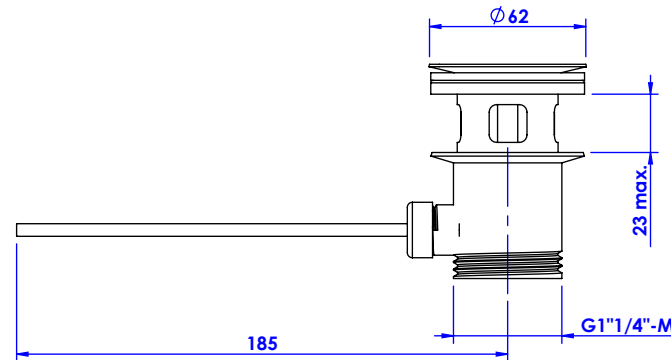

Collection : Trianon Pierre, Trianon Prestige & Trianon Prestige à manettes

Monotrou bidet avec flexibles et vidage. Single hole bidet mixer, hoses and waste.