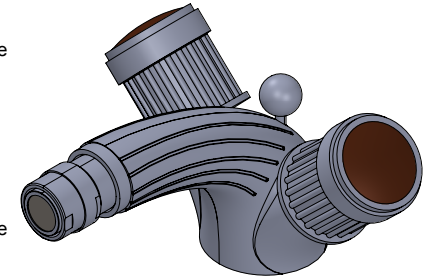

Collection : Trianon Pierre, Trianon Prestige & Trianon Prestige à manettes

Monotrou bidet avec flexibles et vidage. Single hole bidet mixer, hoses and waste.

Ref :

Trianon Pierre

- S92-4101 Noir Portoro / *Black Portoro*
- S93-4101 Blanc Carrara / *White Carrara*
- S94-4101 Sodalite bleue / *Blue Sodalite*
- S95-4101 Aventurine verte / *Green Aventurine*
- S96-4101 Jaspe rouge / *Red Jasper*
- S97-4101 Onyx rose / *Pink Onyx*
- S98-4101 Gris Bardiglio / *Grey Bardiglio*

Débit / Flow rate : ...l/min (sous 3 bars).
Pression maxi / max pressure : 5 bars.

∅ de perçage et entraxe recommandés.
∅ recommended drilling and centre distances.

Informations :

Fournie avec tête céramique 1/4 de tour. / Provided with ceramic cartridge 1/4 turn.
Raccordement par flexibles inox tressés (lg 300mm). / Connected by stainless steel hoses (lg 11,80 inch)
Vidage fourni (voir fiches techniques.) / Waste included (see technicals drawings.)