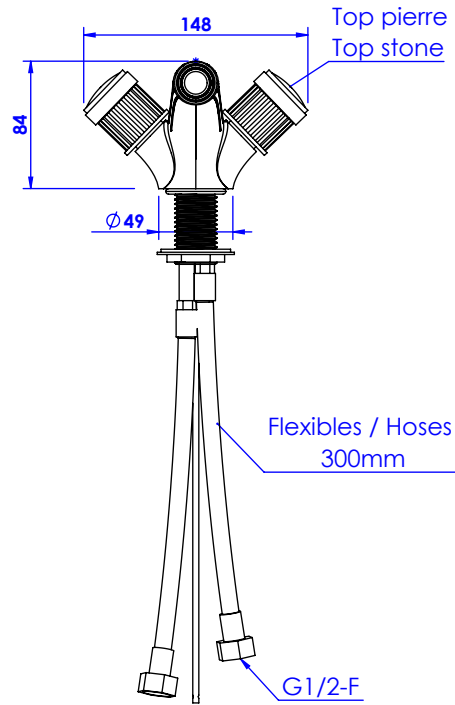

Collection : Trianon Pierre, Trianon Prestige & Trianon Prestige à manettes

Monotrou bidet avec flexibles et vidage. Single hole bidet mixer, hoses and waste.

Ref :

Trianon Pierre

- S92-4101 Noir Portoro / *Black Portoro*
- S93-4101 Blanc Carrara / *White Carrara*
- S94-4101 Sodalite bleue / *Blue Sodalite*
- S95-4101 Aventurine verte / *Green Aventurine*
- S96-4101 Jaspe rouge / *Red Jasper*
- S97-4101 Onyx rose / *Pink Onyx*
- S98-4101 Gris Bardiglio / *Grey Bardiglio*

Débit / Flow rate : ...l/min (sous 3 bars).
Pression maxi / max pressure : 5 bars.

∅ de perçage et entraxe recommandés.
∅ recommended drilling and centre distances.

Informations :

Fournie avec tête céramique 1/4 de tour. / Provided with ceramic cartridge 1/4 turn.
Raccordement par flexibles inox tressés (lg 300mm). / Connected by stainless steel hoses (lg 11,80 inch)
Vidage fourni (voir fiches techniques.) / Waste included (see technicals drawings.)