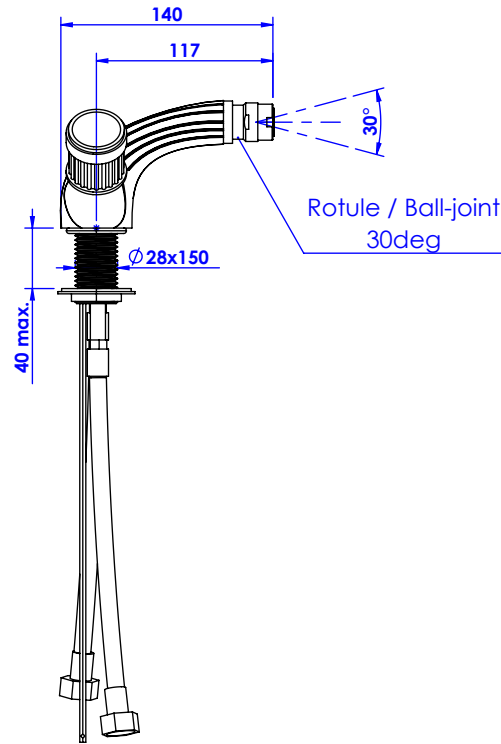

Collection : Trianon Pierre, Trianon Prestige & Trianon Prestige à manettes

Monotrou bidet avec flexibles et vidage. Single hole bidet mixer, hoses and waste.

Ref :

Trianon Pierre

- S92-4101 Noir Portoro / *Black Portoro*
- S93-4101 Blanc Carrara / *White Carrara*
- S94-4101 Sodalite bleue / *Blue Sodalite*
- S95-4101 Aventurine verte / *Green Aventurine*
- S96-4101 Jaspe rouge / *Red Jasper*
- S97-4101 Onyx rose / *Pink Onyx*
- S98-4101 Gris Bardiglio / *Grey Bardiglio*

Débit / Flow rate : ...l/min (sous 3 bars).
Pression maxi / max pressure : 5 bars.

∅ de perçage et entraxe recommandés.
∅ recommended drilling and centre distances.

Informations :

Fournie avec tête céramique 1/4 de tour. / Provided with ceramic cartridge 1/4 turn.
Raccordement par flexibles inox tressés (lg 300mm). / Connected by stainless steel hoses (lg 11,80 inch)
Vidage fourni (voir fiches techniques.) / Waste included (see technicals drawings.)