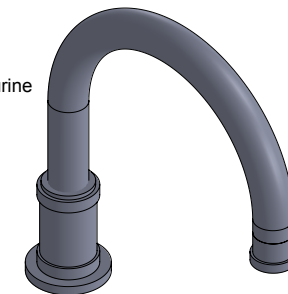

Collections : Trianon

Bec de bain sur gorge(v2). L. 212 mm. - Rim mounted bath spout (v2). L. 212mm

Ref :

Trianon

S91-3S2L

Trianon Pierre

S92-3S2L Noir Portoro / Black Portoro

S93-3S2L Blanc Carrara / White Carrara

S106-3S2L Gris Bardiglio / Grey Bardiglio

Trianon à Manettes

S108-3S2L

Trianon Prestige à Manettes

S109-3S2L Noir Portoro / Black Portoro

S110-3S2L Blanc Carrara / White Carrara

S111-3S2L Sodalite bleue / Blue Sodalite

S112-3S2L Aventurine verte / Green Aventurine

S113-3S2L Jaspe rouge / Red Jasper

S114-3S2L Onyx rose / Pink Onyx

S115-3S2L Gris Bardiglio / Grey Bardiglio

Débit / Flow rate : ...l/min (sous 3 bars).

Pression maxi / max pressure : 5 bars.

ø de perçage recommandé.

ø recommended drilling.

Informations :

Fournie avec tête céramique 1/4 de tour. / Provided with ceramic cartridge 1/4 turn.

Raccordement par flexibles inox tressés (lg 300mm). / Connected by stainless steel hoses (lg 11,80 inch)