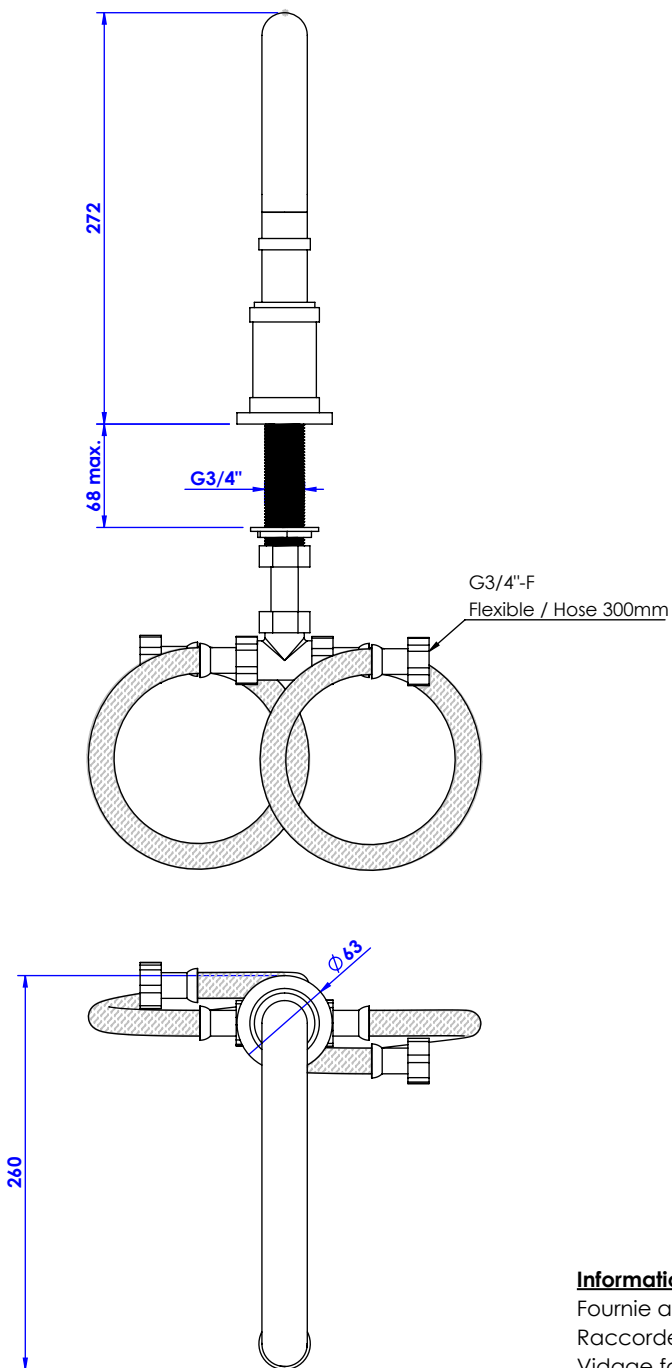

Collections : Trianon

Bec de bain sur gorge(v2). L. 212 mm. - Rim mounted bath spout (v2). L. 212mm

Ref :

Trianon

S91-3S2L

Trianon Pierre

S92-3S2L Noir Portoro / Black Portoro

S93-3S2L Blanc Carrara / White Carrara

ø de perçage recommandé.

ø recommended drilling.

Informations :

Fournie avec tête céramique 1/4 de tour. / Provided with ceramic cartridge 1/4 turn.

Raccordement par flexibles inox tressés (lg 300mm). / Connected by stainless steel hoses (lg 11,80 inch)