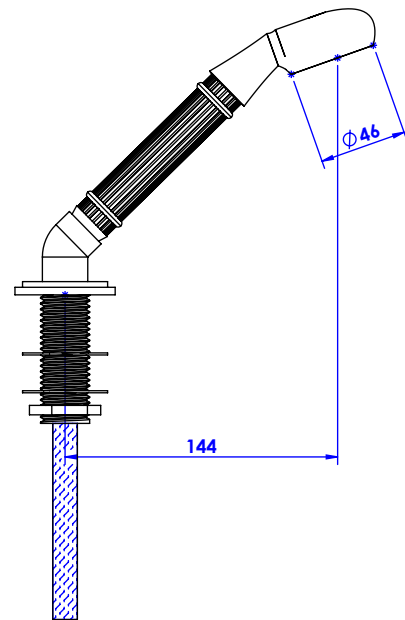

Collections : Trianon

Ensemble douchette sur gorge avec flexible 200cm.

Rim mounted shower set with a 200cm hose.

Ref :

Trianon

S91-361

Trianon Pierre

S92-361 Noir Portoro / Black Portoro