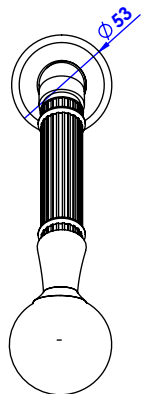

Collections : Trianon

Ensemble douchette sur gorge avec flexible 200cm.

Rim mounted shower set with a 200cm hose.

Ref :

Trianon

S91-361

Trianon Pierre

S92-361 Noir Portoro / Black Portoro