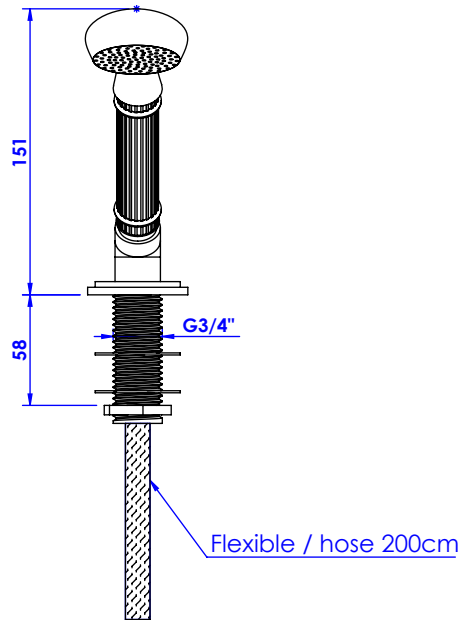

Collections : Trianon

Ensemble douchette sur gorge avec flexible 200cm.

Rim mounted shower set with a 200cm hose.

Ref :

Trianon

S91-361

Trianon Pierre

S92-361 Noir Portoro / Black Portoro