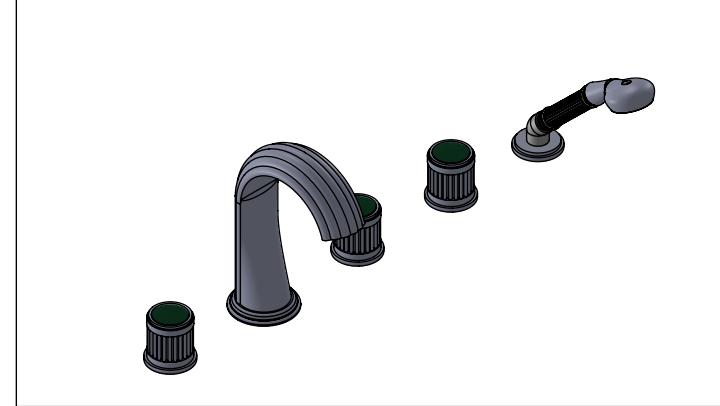

Collection : Trianon pierre

Mélangeur bain douche sur gorge 5 trous avc flexibles de raccodements.

Rim mounted 5-hole bath & shower mixer.

Ref : S92-3305 Noir Portoro / Black Portoro
Ref : S93-3305 Blanc Carrara / White Carrara
Ref : S94-3305 Sodalite bleue / blue Sodalite
Ref : S95-3305 Aventurine verte / Green Aventurine
Ref : S95-3305 Jaspe rouge / Red Jasper
Ref : S96-3305 Onyx rose / Pink Onyx
Ref : S97-3305 Gris Bardiglio / Grey Bardiglio

Débit / Flow rate : 36 l/min (sous 3 bars).
Pression maxi / max pressure : 5 bars.

ø de perçage et entraxe recommandés.
ø recommended drilling and centre distances.

Informations :

Fournie avec tête céramique 1/4 de tour. / Provided with ceramic cartridge 1/4 turn.

Raccordement par flexibles inox tressés (lg 300mm). / Connected by stainless steel hoses (lg 11,80 inch)

Vidage fourni sur demande / Bathtub drain on demand

serdaneli
PARIS

14/04/2021-1