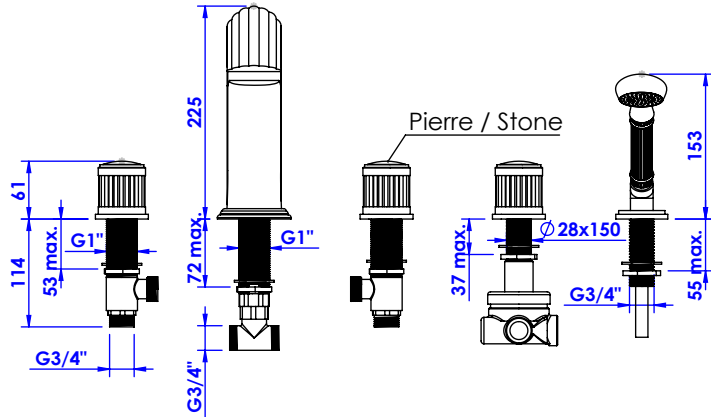

Collection : Trianon pierre

Mélangeur bain douche sur gorge 5 trous avc flexibles de raccodements.

Rim mounted 5-hole bath & shower mixer.

Ref : S92-3305 Noir Portoro / Black Portoro
Ref : S93-3305 Blanc Carrara / White Carrara
Ref : S94-3305 Sodalite bleue / blue Sodalite
Ref : S95-3305 Aventurine verte / Green Aventurine
Ref : S95-3305 Jaspe rouge / Red Jasper
Ref : S96-3305 Onyx rose / Pink Onyx
Ref : S97-3305 Gris Bardiglio / Grey Bardiglio

Débit / Flow rate : 36 l/min (sous 3 bars).
Pression maxi / max pressure : 5 bars.

ø de perçage et entraxe recommandés.
ø recommended drilling and centre distances.

Informations :

Fournie avec tête céramique 1/4 de tour. / Provided with ceramic cartridge 1/4 turn.

Raccordement par flexibles inox tressés (lg 300mm). / Connected by stainless steel hoses (lg 11,80 inch)

Vidage fourni sur demande / Bathtub drain on demand

serdaneli
PARIS

14/04/2021-1