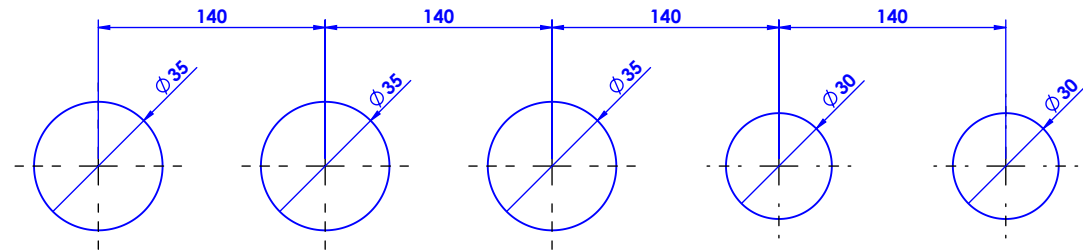

Collection : Trianon pierre

Mélangeur bain douche sur gorge 5 trous avc flexibles de raccodements.

Rim mounted 5-hole bath & shower mixer.

Ref : S92-3305 Noir Portoro / Black Portoro
Ref : S93-3305 Blanc Carrara / White Carrara
Ref : S94-3305 Sodalite bleue / blue Sodalite
Ref : S95-3305 Aventurine verte / Green Aventurine
Ref : S95-3305 Jaspe rouge / Red Jasper
Ref : S96-3305 Onyx rose / Pink Onyx
Ref : S97-3305 Gris Bardiglio / Grey Bardiglio

Débit / Flow rate : 36 l/min (sous 3 bars).
Pression maxi / max pressure : 5 bars.

ø de perçage et entraxe recommandés.
ø recommended drilling and centre distances.

Informations :

Fournie avec tête céramique 1/4 de tour. / Provided with ceramic cartridge 1/4 turn.

Raccordement par flexibles inox tressés (lg 300mm). / Connected by stainless steel hoses (lg 11,80 inch)

Vidage fourni sur demande / Bathtub drain on demand

serdaneli
PARIS

14/04/2021-1