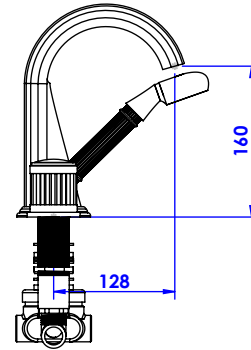

Collection : Trianon pierre

Mélangeur bain douche sur gorge 5 trous avc flexibles de raccodements.

Rim mounted 5-hole bath & shower mixer.

Ref : S92-3305 Noir Portoro / Black Portoro
Ref : S93-3305 Blanc Carrara / White Carrara
Ref : S94-3305 Sodalite bleue / blue Sodalite
Ref : S95-3305 Aventurine verte / Green Aventurine
Ref : S95-3305 Jaspe rouge / Red Jasper
Ref : S96-3305 Onyx rose / Pink Onyx
Ref : S97-3305 Gris Bardiglio / Grey Bardiglio

Débit / Flow rate : 36 l/min (sous 3 bars).
Pression maxi / max pressure : 5 bars.

ø de perçage et entraxe recommandés.
ø recommended drilling and centre distances.

Informations :

Fournie avec tête céramique 1/4 de tour. / Provided with ceramic cartridge 1/4 turn.

Raccordement par flexibles inox tressés (lg 300mm). / Connected by stainless steel hoses (lg 11,80 inch)

Vidage fourni sur demande / Bathtub drain on demand

serdaneli
PARIS

14/04/2021-1