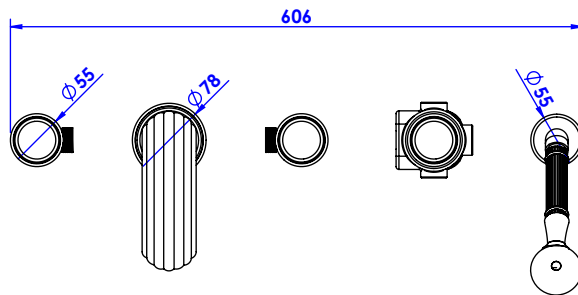

Collection : Trianon pierre

Mélangeur bain douche sur gorge 5 trous avc flexibles de raccodements.

Rim mounted 5-hole bath & shower mixer.

Ref : S92-3305 Noir Portoro / Black Portoro
Ref : S93-3305 Blanc Carrara / White Carrara
Ref : S94-3305 Sodalite bleue / blue Sodalite
Ref : S95-3305 Aventurine verte / Green Aventurine
Ref : S95-3305 Jaspe rouge / Red Jasper
Ref : S96-3305 Onyx rose / Pink Onyx
Ref : S97-3305 Gris Bardiglio / Grey Bardiglio

Débit / Flow rate : 36 l/min (sous 3 bars).
Pression maxi / max pressure : 5 bars.

ø de perçage et entraxe recommandés.
ø recommended drilling and centre distances.

Informations :

Fournie avec tête céramique 1/4 de tour. / Provided with ceramic cartridge 1/4 turn.

Raccordement par flexibles inox tressés (lg 300mm). / Connected by stainless steel hoses (lg 11,80 inch)

Vidage fourni sur demande / Bathtub drain on demand

serdaneli
PARIS

14/04/2021-1