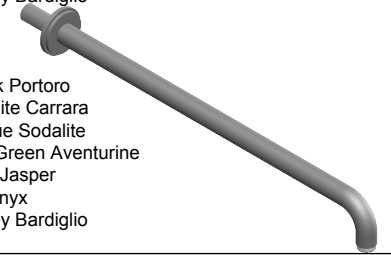

## Collections : Trianon

**Bras de douche mural 450mm, 45°**

**Wall mounted shower arm 450mm length, 45°**

Ref :

### **Trianon à Manettes**

S108-2W450

### **Trianon Prestige à Manettes**

S109-2W450 Noir Portoro / *Black Portoro*

S110-2W450 Blanc Carrara / *White Carrara*

S111-2W450 Sodalite bleue / *Blue Sodalite*

S112-2W450 Aventurine verte / *Green Aventurine*

S113-2W450 Jaspe rouge / *Red Jasper*

S114-2W450 Onyx rose / *Pink Onyx*

S115-2W450 Gris Bardiglio / *Grey Bardiglio*

∅ de perçage recommandés.

∅ recommended drilling.

serdaneli  
PARIS

23/06/2020-1