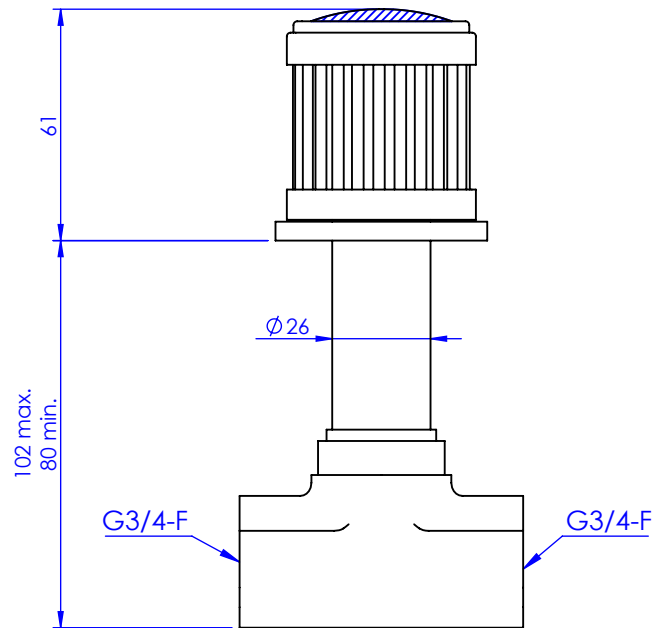

Collection : Trianon pierre

Robinet d'arrêt 3/4" mural, 1/4 de tour, Droite (Froid).

Wall mounted valve 3/4", 1/4 turn, Right (Cold).

Ref : S92-229C Noir Portoro / Black Portoro
Ref : S93-229C Blanc Carrara / White Carrara
Ref : S94-229C Sodalite bleue / Blue Sodalite
Ref : S95-229C Aventurine verte / Green Aventurine
Ref : S96-229C Jaspe rouge / Red Jasper
Ref : S97-229C Onyx rose / Pink Onyx
Ref : S98-229C Gris Bardiglio / Grey Bardiglio

Débit / Flow rate : 36 l/min (sous 3 bars).
Pression maxi / max pressure : 5 bars.

ø de perçage recommandé.

ø recommended drilling.

serdaneli
PARIS

27/04/2022-1

Informations :

Fournie avec tête céramique 1/4 de tour. / Provided with ceramic cartridge 1/4 turn.