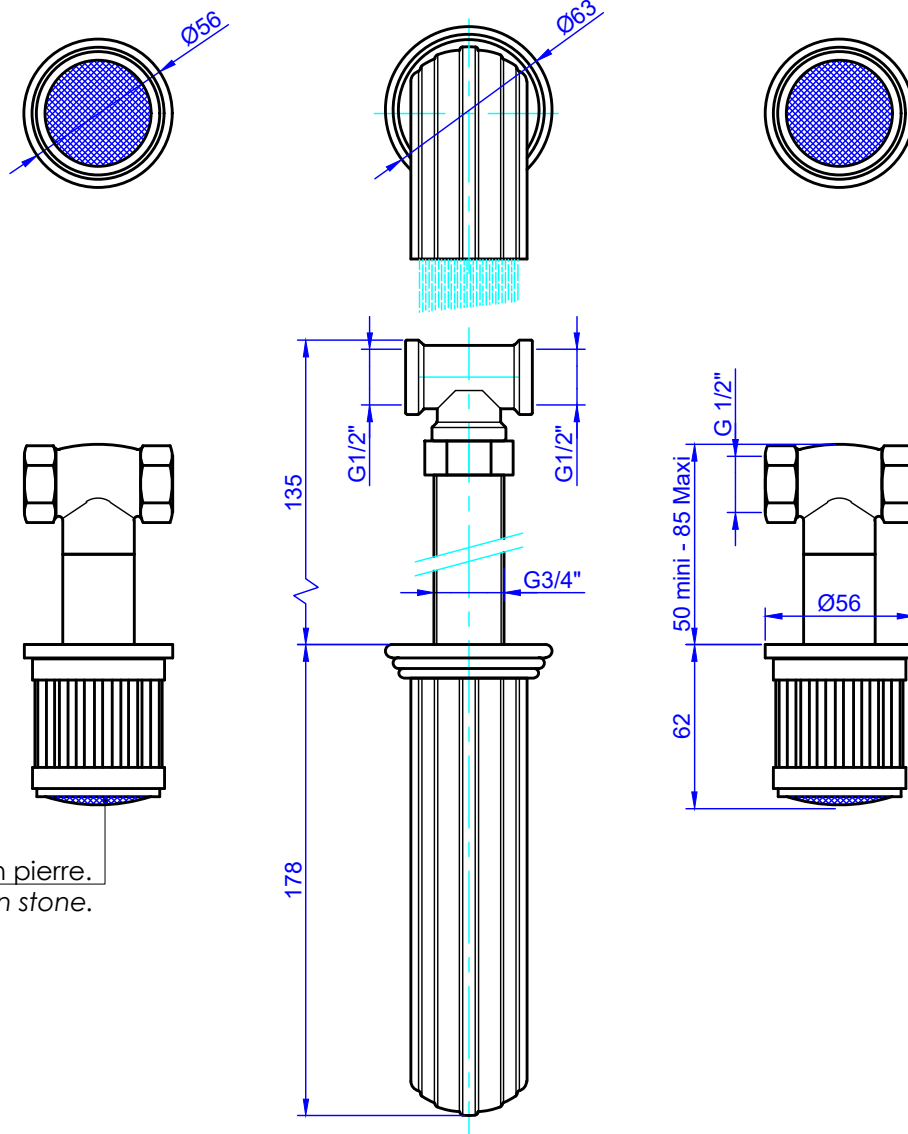

Collection: Trianon pierre.

Mélangeur de lavabo 3 trous mural.
Wall mounted 3-hole basin set.

Ref: **S92-1303 Noir Portoro - Black Portoro.

Ref: **S93-1303 Bianco carrara - White Carrara.

Ref: **S94-1303 Sodalite bleue - Blue Sodalite.

Ref: **S95-1303 Aventurine verte - Green Aventurine.

Ref: **S96-1303 Jaspe rouge - Red jasper.

Ref: **S97-1303 Onyx rose - Pink Onyx.

Ref: **S98-1303 Gris Bardiglio - Grey Bardiglio.

** Pastille en pierre.
Top in stone.

Informations :

Fournie avec tête céramique 1/4 de tour. / Provided with ceramic cartridge 1/4 turn.
Vidage fourni sur demande / Bathtub drain on request.

serdaneli
P A R I S