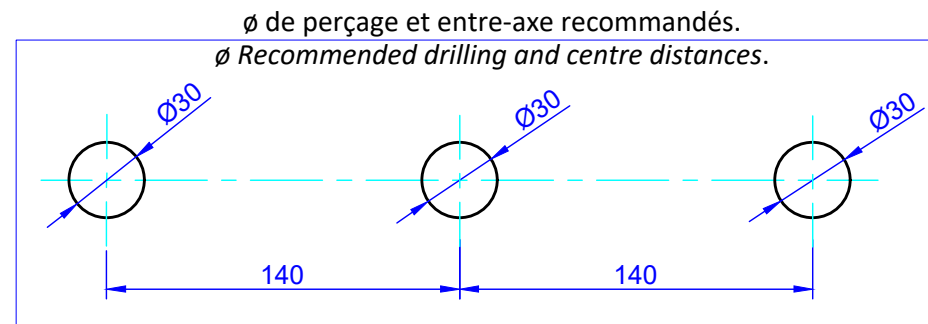

Informations :

Fournie avec tête céramique 1/4 de tour. / Provided with ceramic cartridge 1/4 turn.
Vidage fourni sur demande / Bathtub drain on request.

serdaneli
P A R I S