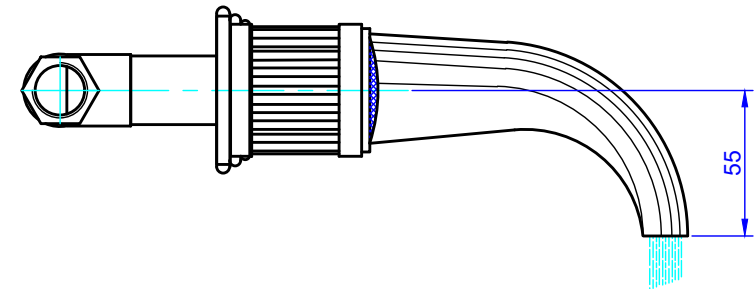

Collection: Trianon pierre.

Mélangeur de lavabo 3 trous mural.
Wall mounted 3-hole basin set.

Ref: **S92-1303 Noir Portoro - Black Portoro.

Ref: **S93-1303 Bianco carrara - White Carrara.

Ref: **S94-1303 Sodalite bleue - Blue Sodalite.

Ref: **S95-1303 Aventurine verte - Green Aventurine.

Ref: **S96-1303 Jaspe rouge - Red jasper.

Ref: **S97-1303 Onyx rose - Pink Onyx.

Ref: **S98-1303 Gris Bardiglio - Grey Bardiglio.

** Pastille en pierre.
Top in stone.

Informations :

Fournie avec tête céramique 1/4 de tour. / Provided with ceramic cartridge 1/4 turn.
Vidage fourni sur demande / Bathtub drain on request.

serdaneli
P A R I S