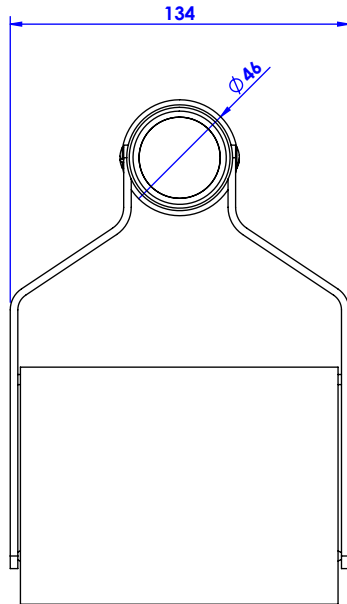

**Collections : Trianon & Trianon à manettes**

**Porte rouleau avec couvercle mural.**

**Wall mounted toilet roll holder with cover.**

**Trianon**

Ref : S91-503

**Trianon à manettes**

Ref : S108-503

Ø de perçage recommandé.