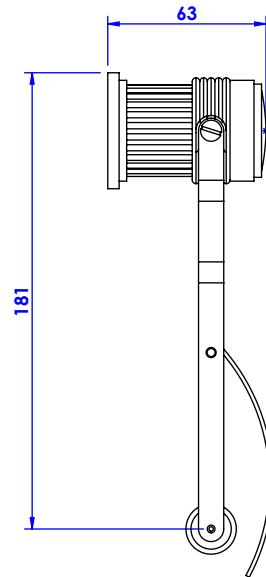

**Collections : Trianon & Trianon à manettes**

**Porte rouleau avec couvercle mural.**

**Wall mounted toilet roll holder with cover.**

**Trianon**

Ref : S91-503

**Trianon à manettes**

Ref : S108-503

Ø de perçage recommandé.

Ø recommended drilling.

**serdaneli**  
PARIS

11/12/2020-1