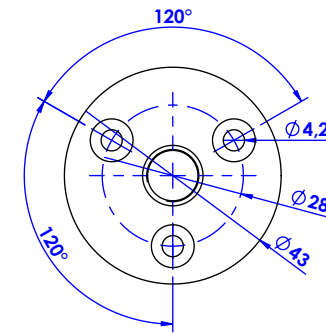

serdaneli
PARIS

11/12/2020-1