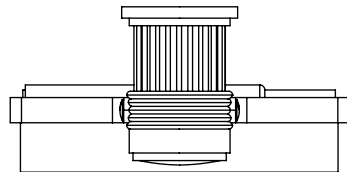

serdaneli
PARIS

11/12/2020-1