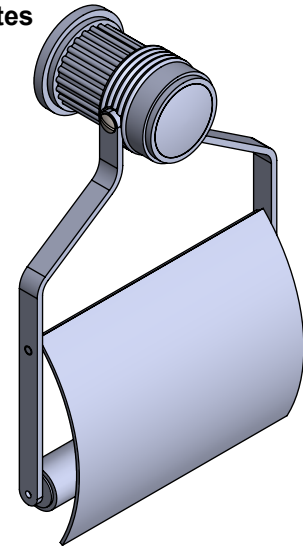

**Collections : Trianon & Trianon à manettes**

**Porte rouleau avec couvercle mural.**

**Wall mounted toilet roll holder with cover.**

**Trianon**

Ref : S91-503

**Trianon à manettes**

Ref : S108-503

Ø de perçage recommandé.