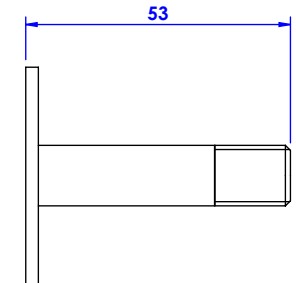

serdaneli
PARIS

11/12/2020-1