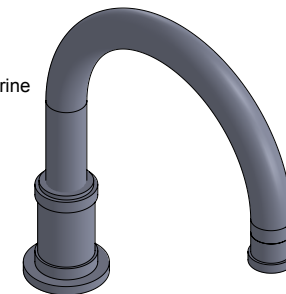

Collections : Trianon

Bec de bain sur gorge(v2). L. 212 mm. - Rim mounted bath spout (v2). L. 212mm

Ref :

Trianon

S91-3S2L

Trianon Pierre

S92-3S2L Noir Portoro / Black Portoro

S93-3S2L Blanc Carrara / White Carrara

S106-3S2L Gris Bardiglio / Grey Bardiglio

Trianon à Manettes

S108-3S2L

Trianon Prestige à Manettes

S109-3S2L Noir Portoro / Black Portoro

S110-3S2L Blanc Carrara / White Carrara

S111-3S2L Sodalite bleue / Blue Sodalite

S112-3S2L Aventurine verte / Green Aventurine

S113-3S2L Jaspe rouge / Red Jasper

S114-3S2L Onyx rose / Pink Onyx

S115-3S2L Gris Bardiglio / Grey Bardiglio

Débit / Flow rate : ...l/min (sous 3 bars).

Pression maxi / max pressure : 5 bars.

ø de perçage recommandé.

ø recommended drilling.

Informations :

Fournie avec tête céramique 1/4 de tour. / Provided with ceramic cartridge 1/4 turn.

Raccordement par flexibles inox tressés (lg 300mm). / Connected by stainless steel hoses (lg 11,80 inch)