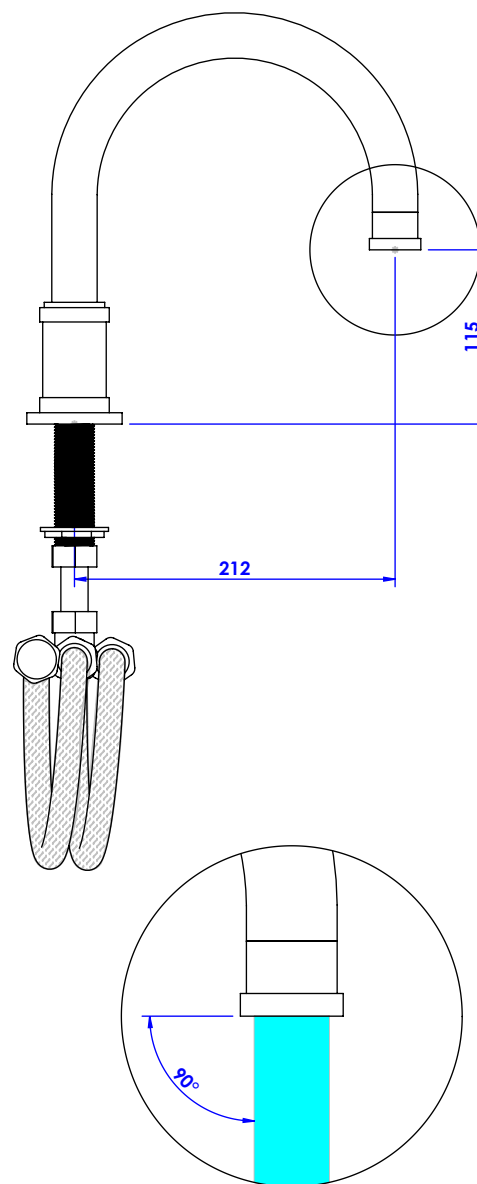

Collections : Trianon

Bec de bain sur gorge(v2). L. 212 mm. - Rim mounted bath spout (v2). L. 212mm

Ref :

Trianon

S91-3S2L

Trianon Pierre

S92-3S2L Noir Portoro / Black Portoro

S93-3S2L Blanc Carrara / White Carrara

ø de perçage recommandé.

ø recommended drilling.

Informations :

Fournie avec tête céramique 1/4 de tour. / Provided with ceramic cartridge 1/4 turn.

Raccordement par flexibles inox tressés (lg 300mm). / Connected by stainless steel hoses (lg 11,80 inch)