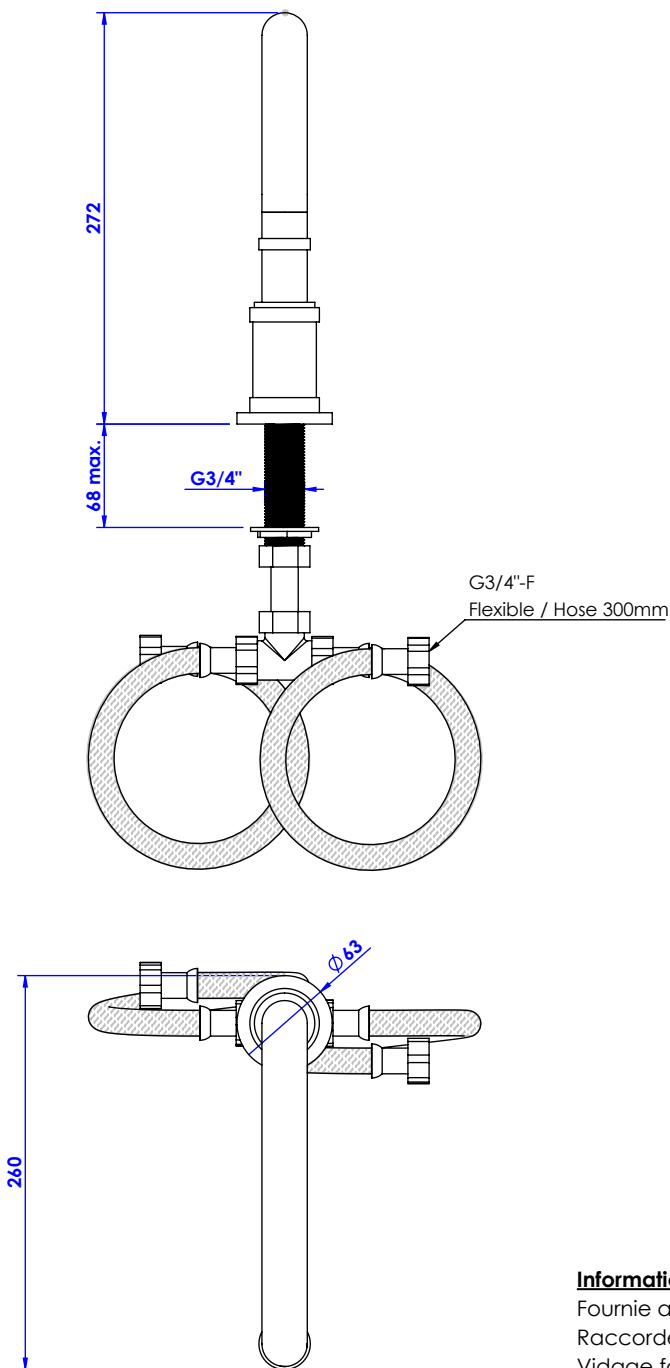

Collections : Trianon

Bec de bain sur gorge(v2). L. 212 mm. - Rim mounted bath spout (v2). L. 212mm

Ref :

Trianon

S91-3S2L

Trianon Pierre

S92-3S2L Noir Portoro / Black Portoro

S93-3S2L Blanc Carrara / White Carrara

ø de perçage recommandé.

ø recommended drilling.

Informations :

Fournie avec tête céramique 1/4 de tour. / Provided with ceramic cartridge 1/4 turn.

Raccordement par flexibles inox tressés (lg 300mm). / Connected by stainless steel hoses (lg 11,80 inch)