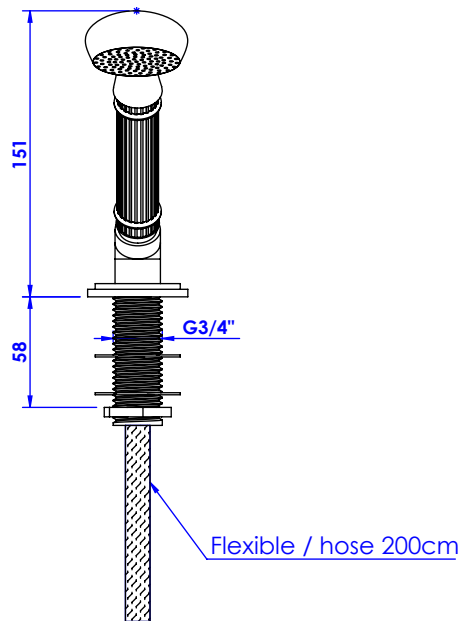

Collections : Trianon

Ensemble douchette sur gorge avec flexible 200cm.

Rim mounted shower set with a 200cm hose.

Ref :

Trianon

S91-361

Trianon Pierre

S92-361 Noir Portoro / Black Portoro