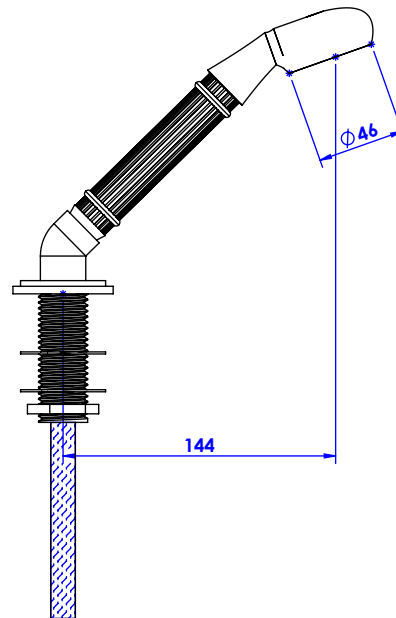

Collections : Trianon

Ensemble douchette sur gorge avec flexible 200cm.

Rim mounted shower set with a 200cm hose.

Ref :

Trianon

S91-361

Trianon Pierre

S92-361 Noir Portoro / Black Portoro