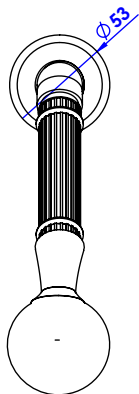

Collections : Trianon

Ensemble douchette sur gorge avec flexible 200cm.

Rim mounted shower set with a 200cm hose.

Ref :

Trianon

S91-361

Trianon Pierre

S92-361 Noir Portoro / Black Portoro