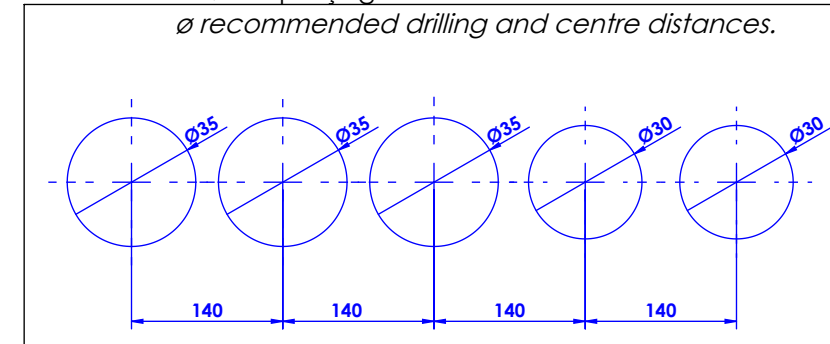

Collection : Trianon

Mélangeur bain-douche sur gorge 5 trous avec flexibles de raccordement.
Rim mounted 5-hole bath & shower mixer.

Ref : S91-3305

Débit / Flow rate : Full Flow l/min (sous 3 bars).
Pression maxi / max pressure : 5 bars.

Voir le dessin technique de la partie technique S00-334X
See the technical part drawing of the technical part S00-334X

ø de perçage et entraxe recommandés.
ø recommended drilling and centre distances.

Informations :

Fournie avec tête céramique 1/4 de tour. / Provided with ceramic cartridge 1/4 turn.
Raccordement par flexibles inox tressés (lg 300mm). / Connected by stainless steel hoses (lg 11,80 inch)
Vidage fourni sur demande / Bathtub drain on demand