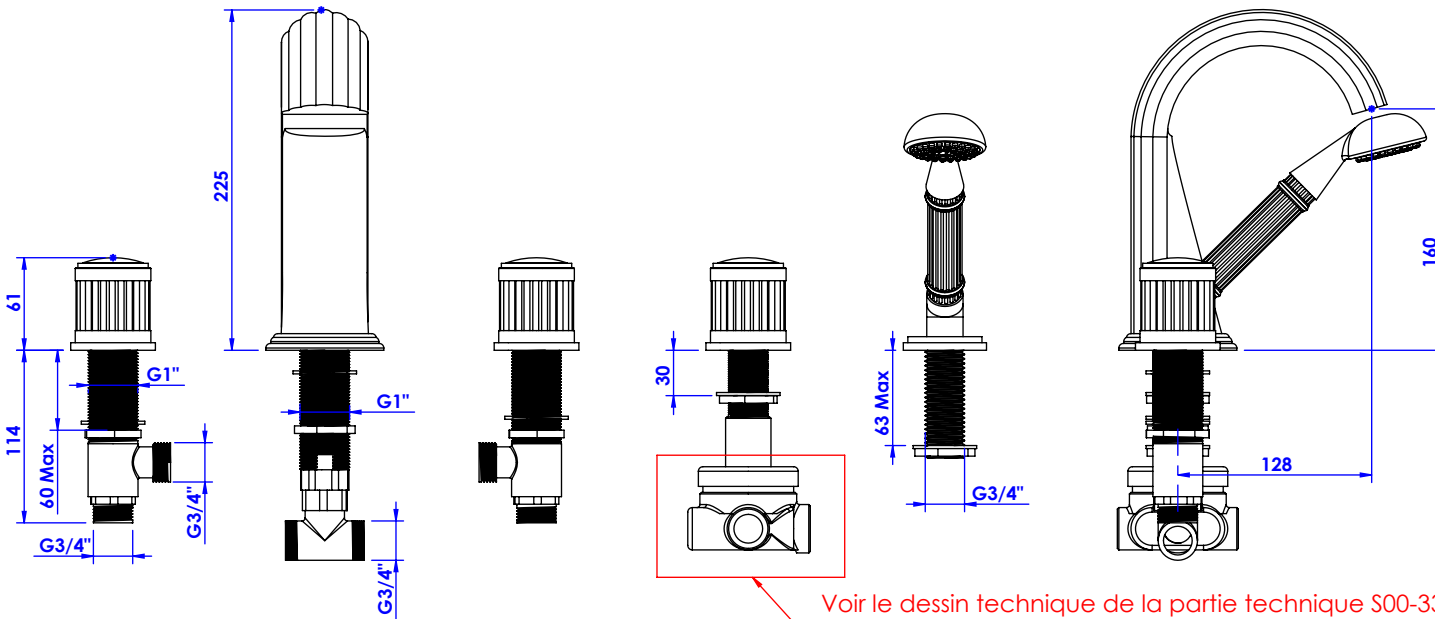

Collection : Trianon

Mélangeur bain-douche sur gorge 5 trous avec flexibles de raccordement.
Rim mounted 5-hole bath & shower mixer.

Ref : S91-3305

Débit / Flow rate : Full Flow l/min (sous 3 bars).
Pression maxi / max pressure : 5 bars.

Voir le dessin technique de la partie technique S00-334X
See the technical part drawing of the technical part S00-334X

ø de perçage et entraxe recommandés.
ø recommended drilling and centre distances.

Informations :

Fournie avec tête céramique 1/4 de tour. / Provided with ceramic cartridge 1/4 turn.
Raccordement par flexibles inox tressés (lg 300mm). / Connected by stainless steel hoses (lg 11,80 inch)
Vidage fourni sur demande / Bathtub drain on demand