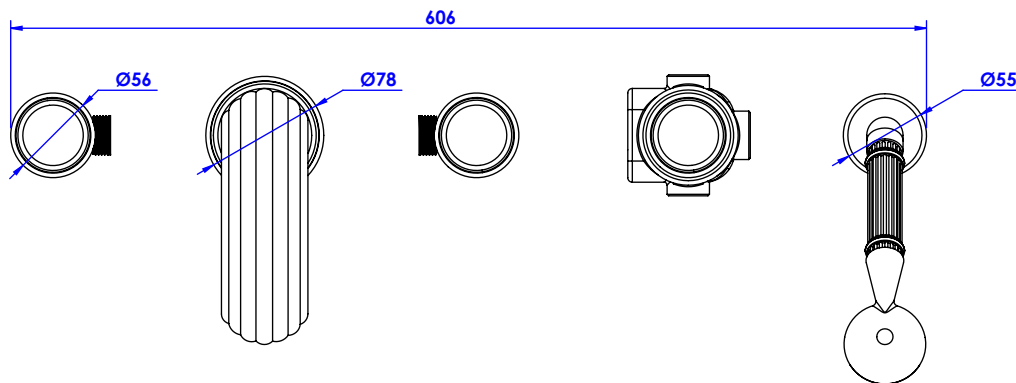

Collection : Trianon

Mélangeur bain-douche sur gorge 5 trous avec flexibles de raccordement.
Rim mounted 5-hole bath & shower mixer.

Ref : S91-3305

Débit / Flow rate : Full Flow l/min (sous 3 bars).
Pression maxi / max pressure : 5 bars.

Voir le dessin technique de la partie technique S00-334X
See the technical part drawing of the technical part S00-334X

ø de perçage et entraxe recommandés.
ø recommended drilling and centre distances.

Informations :

Fournie avec tête céramique 1/4 de tour. / Provided with ceramic cartridge 1/4 turn.
Raccordement par flexibles inox tressés (lg 300mm). / Connected by stainless steel hoses (lg 11,80 inch)
Vidage fourni sur demande / Bathtub drain on demand