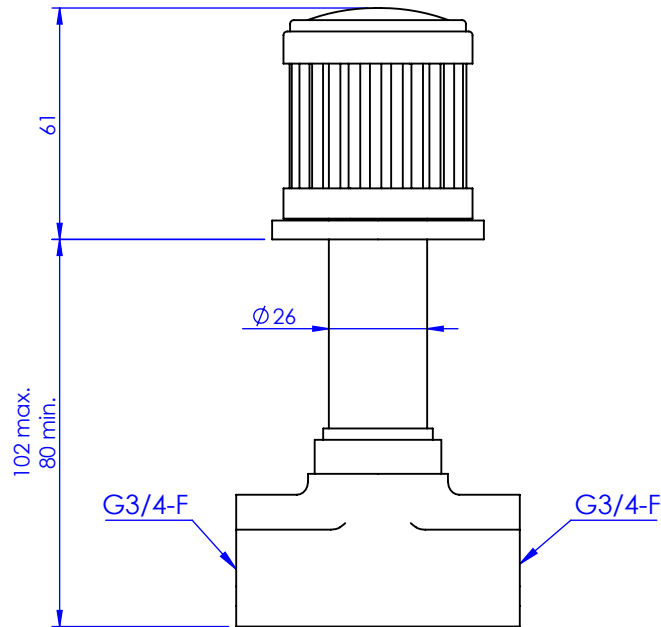

Collection : Trianon

Robinet d'arrêt 3/4" mural, 1/4 de tour, Droite (Froid).

Wall mounted valve 3/4 ", 1/4 turn, Right (Cold).

Ref : S91-229C

Ref : S91-329C

Débit / Flow rate : 36 l/min (sous 3 bars).
Pression maxi / max pressure : 5 bars.

\varnothing de perçage recommandé.

\varnothing recommended drilling.

Informations :

Fournie avec tête céramique 1/4 de tour. / Provided with ceramic cartridge 1/4 turn.

serdaneli
PARIS

04/05/2022-1