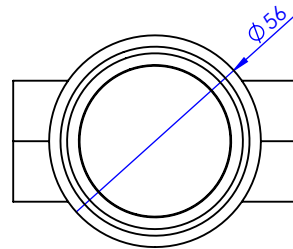

Collection : Trianon

Robinet d'arrêt 3/4" mural, 1/4 de tour, Droite (Froid).

Wall mounted valve 3/4 ", 1/4 turn, Right (Cold).

Ref : S91-229C

Ref : S91-329C

Débit / Flow rate : 36 l/min (sous 3 bars).
Pression maxi / max pressure : 5 bars.

\varnothing de perçage recommandé.

\varnothing recommended drilling.

Informations :

Fournie avec tête céramique 1/4 de tour. / Provided with ceramic cartridge 1/4 turn.

serdaneli
PARIS

04/05/2022-1