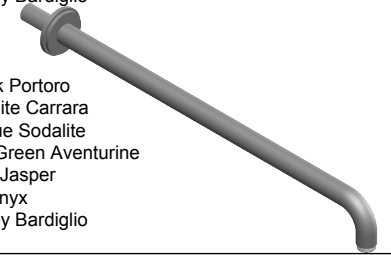

Collections : Trianon

Bras de douche mural 450mm, 45°

Wall mounted shower arm 450mm length, 45°

Ref :

Trianon

S91-2W450

Trianon Pierre

S92-2W450 Noir Portoro / *Black Portoro*

Trianon Prestige

S100-2W450 Noir Portoro / *Black Portoro*

S101-2W450 Blanc Carrara / *White Carrara*

S102-2W450 Sodalite bleue / *Blue Sodalite*

S103-2W450 Aventurine verte / *Green Aventurine*

S104-2W450 Jaspe rouge / *Red Jasper*

S105-2W450 Onyx rose / *Pink Onyx*

S106-2W450 Gris Bardiglio / *Grey Bardiglio*

Trianon à Manettes

S108-2W450

Trianon Prestige à Manettes

S109-2W450 Noir Portoro / *Black Portoro*

S110-2W450 Blanc Carrara / *White Carrara*

S111-2W450 Sodalite bleue / *Blue Sodalite*

S112-2W450 Aventurine verte / *Green Aventurine*

S113-2W450 Jaspe rouge / *Red Jasper*

S114-2W450 Onyx rose / *Pink Onyx*

S115-2W450 Gris Bardiglio / *Grey Bardiglio*