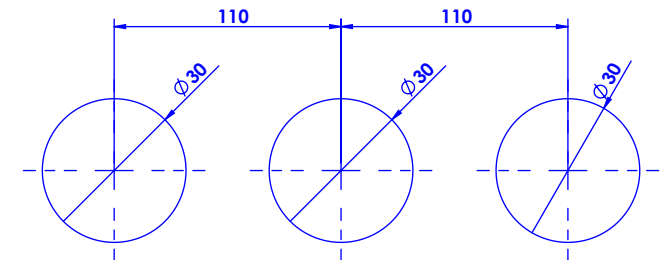

Collection : Trianon

Mélangeur de lavabo 3 trous, avec flexibles et vidage.
3-hole basin mixer, hoses and connections.

Ref : S91-1301

Débit / Flow rate : ...l/min (sous 3 bars).
Pression maxi / max pressure : 5 bars.

*ø de perçage et entraxe recommandés.
ø recommended drilling and centre distances.*

Informations :

Fournie avec tête céramique 1/4 de tour. / Provided with ceramic cartridge 1/4 turn.
Raccordement par flexibles inox tressés (lg 300mm). / Connected by stainless steel hoses (lg 11,80 inch)
Vidage fourni (voir fiches techniques.) / Waste included (see technicals drawings.)