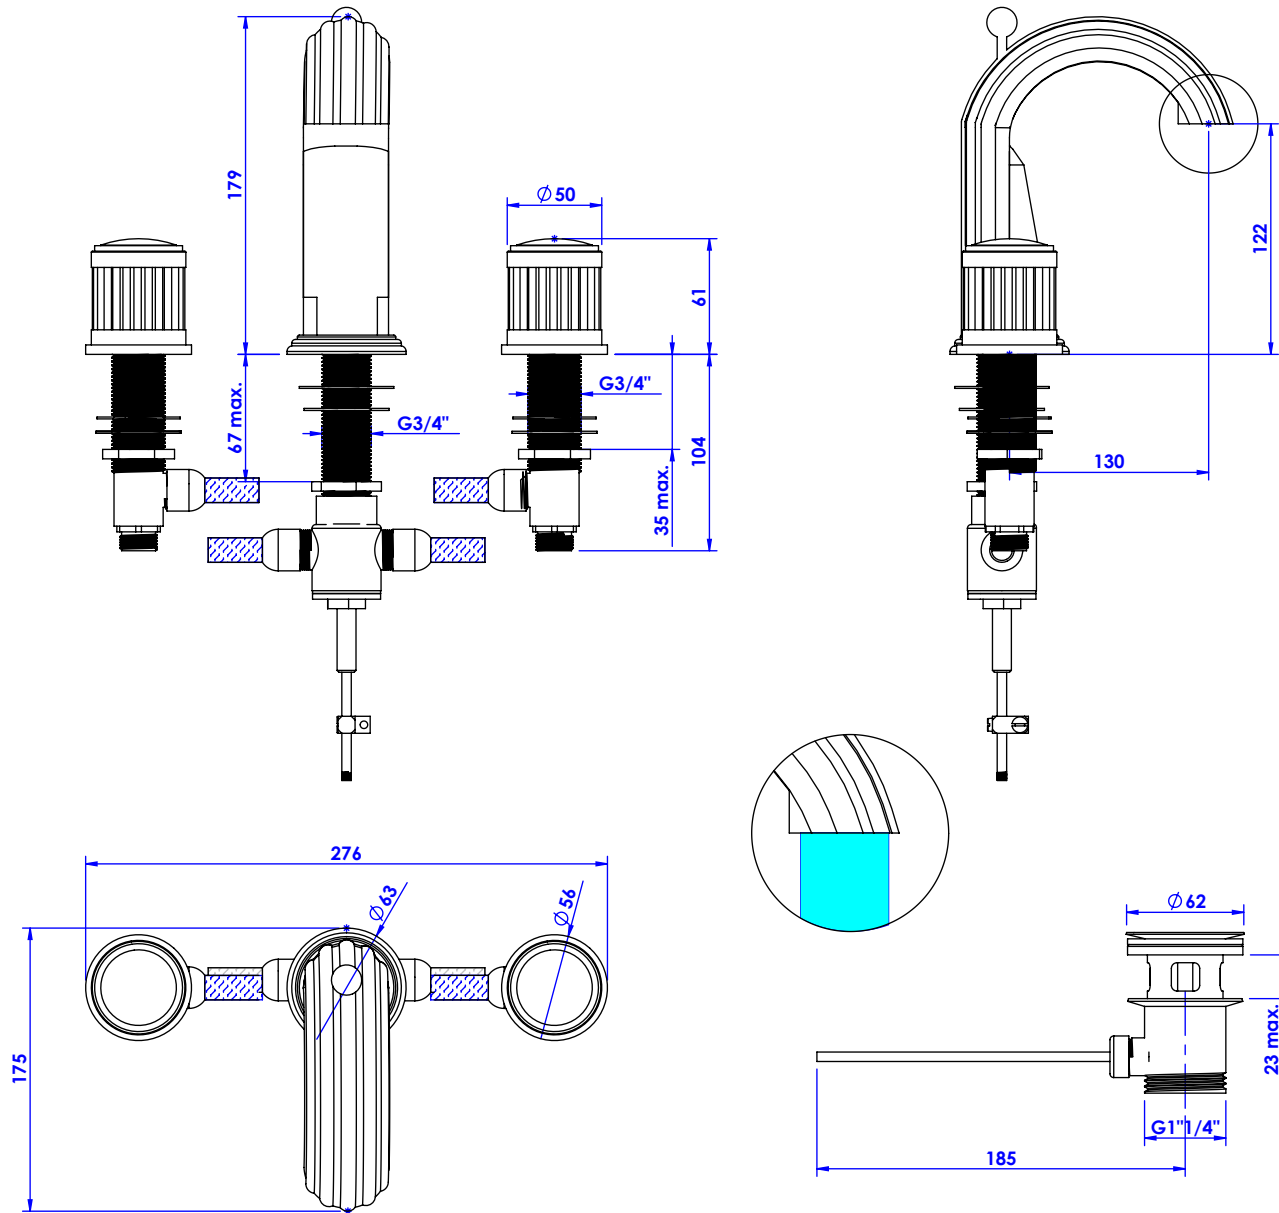

Collection : Trianon

Mélangeur de lavabo 3 trous, avec flexibles et vidage.
3-hole basin mixer, hoses and connections.

Ref : S91-1301

Débit / Flow rate : ...l/min (sous 3 bars).
Pression maxi / max pressure : 5 bars.

*ø de perçage et entraxe recommandés.
ø recommended drilling and centre distances.*

Informations :

Fournie avec tête céramique 1/4 de tour. / Provided with ceramic cartridge 1/4 turn.
Raccordement par flexibles inox tressés (lg 300mm). / Connected by stainless steel hoses (lg 11,80 inch)
Vidage fourni (voir fiches techniques.) / Waste included (see technicals drawings.)