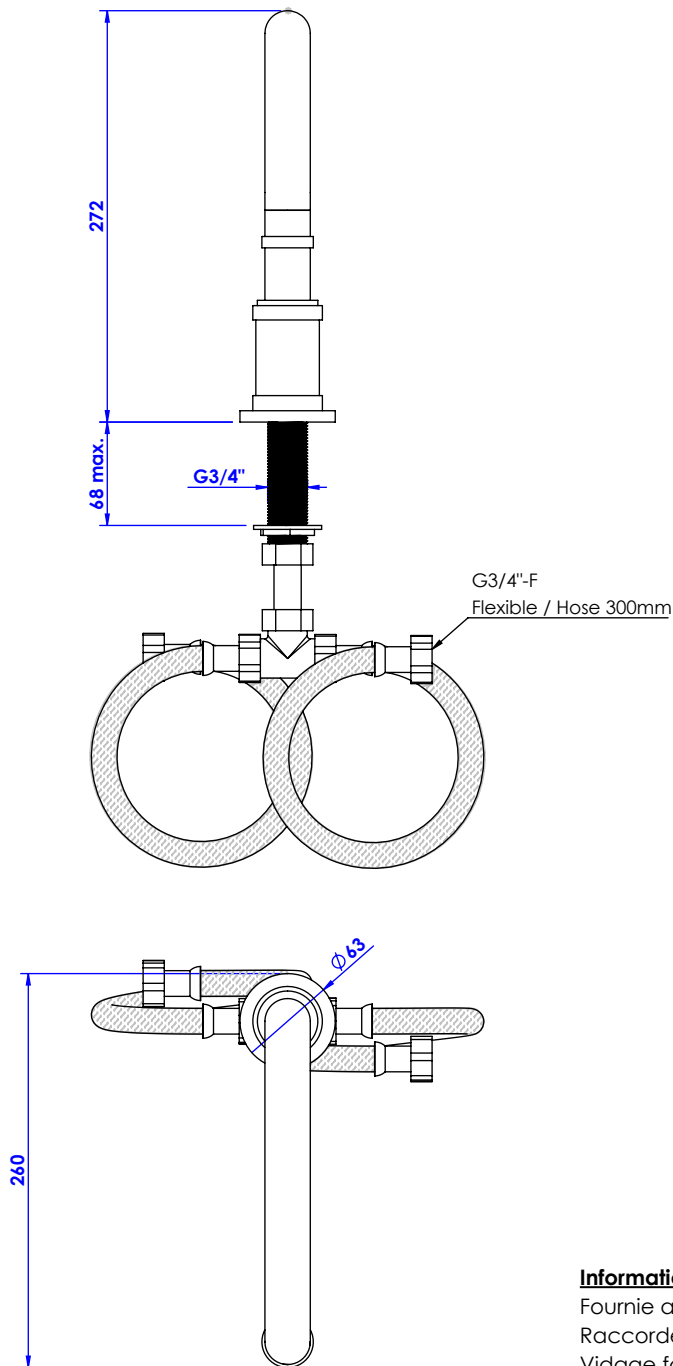

Collections : Chester & Quadrille

Bec de bain sur gorge(v2). L. 212 mm. - Rim mounted bath spout (v2). L. 212mm

Chester, Chester Luxe, Chester à man. & Chester Luxe à man.

Ref : S83-3S2L

Ref : S84-3S2L

Ref : S85-3S2L

Ref : S86-3S2L

Ref : S87-3S2L

Ref : S88-3S2L

Quadrille & Quadrille à man.

Ref : S89-3S2L

Ref : S90-3S2L

Débit / Flow rate : ...l/min (sous 3 bars).

Pression maxi / max pressure : 5 bars.

ϕ de perçage recommandé.
 ϕ recommended drilling.

Informations :

Fournie avec tête céramique 1/4 de tour. / Provided with ceramic cartridge 1/4 turn.

Raccordement par flexibles inox tressés (lg 300mm). / Connected by stainless steel hoses (lg 11,80 inch)

Vidage fourni sur demande / Bathtub drain on demand

serdaneli
PARIS

21/09/2021 -1