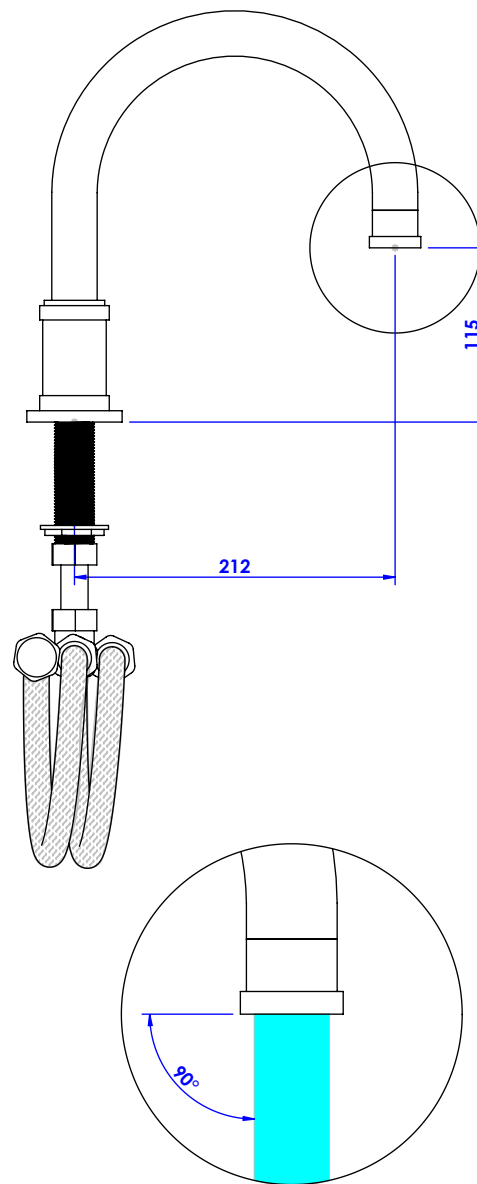

Collections : Chester & Quadrille

Bec de bain sur gorge(v2). L. 212 mm. - Rim mounted bath spout (v2). L. 212mm

Chester, Chester Luxe, Chester à man. & Chester Luxe à man.

Ref : S83-3S2L

Ref : S84-3S2L

Ref : S85-3S2L

Ref : S86-3S2L

Ref : S87-3S2L

Ref : S88-3S2L

Quadrille & Quadrille à man.

Ref : S89-3S2L

Ref : S90-3S2L

Débit / Flow rate : ...l/min (sous 3 bars).

Pression maxi / max pressure : 5 bars.

ϕ de perçage recommandé.
 ϕ recommended drilling.

Informations :

Fournie avec tête céramique 1/4 de tour. / Provided with ceramic cartridge 1/4 turn.

Raccordement par flexibles inox tressés (lg 300mm). / Connected by stainless steel hoses (lg 11,80 inch)

Vidage fourni sur demande / Bathtub drain on demand

serdaneli
PARIS

21/09/2021 -1