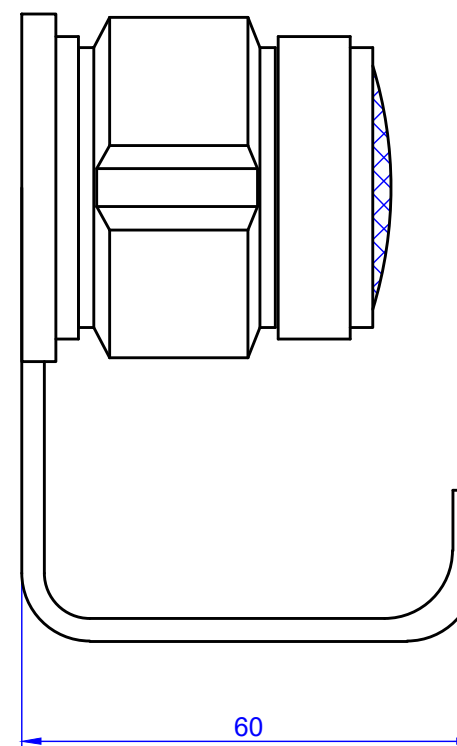

**Collections : Chester, Chester\_Luxe, Chester à manettes  
& Chester Luxe à manettes**

Porte-peignoir, mural.

*Wall mounted robe hook.*

**Ref: S83-502, S84-502, S85-502, S86-502, S87-502, S88-502.**

serdaneli  
PARIS