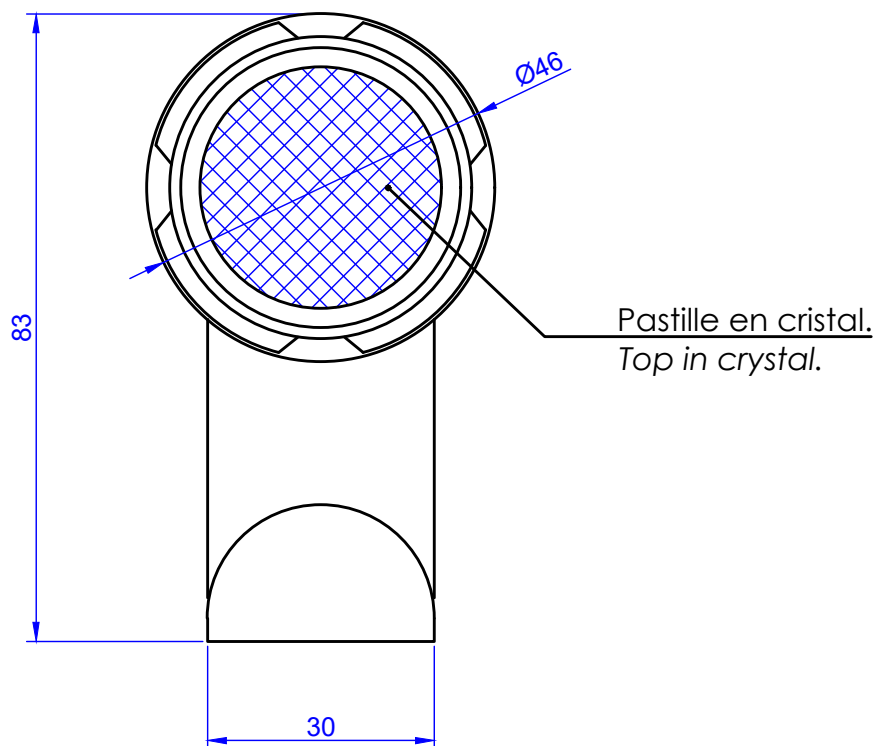

**Collections : Chester, Chester\_Luxe, Chester à manettes  
& Chester Luxe à manettes**

Porte-peignoir, mural.

*Wall mounted robe hook.*

**Ref: S83-502, S84-502, S85-502, S86-502, S87-502, S88-502.**

serdaneli  
PARIS