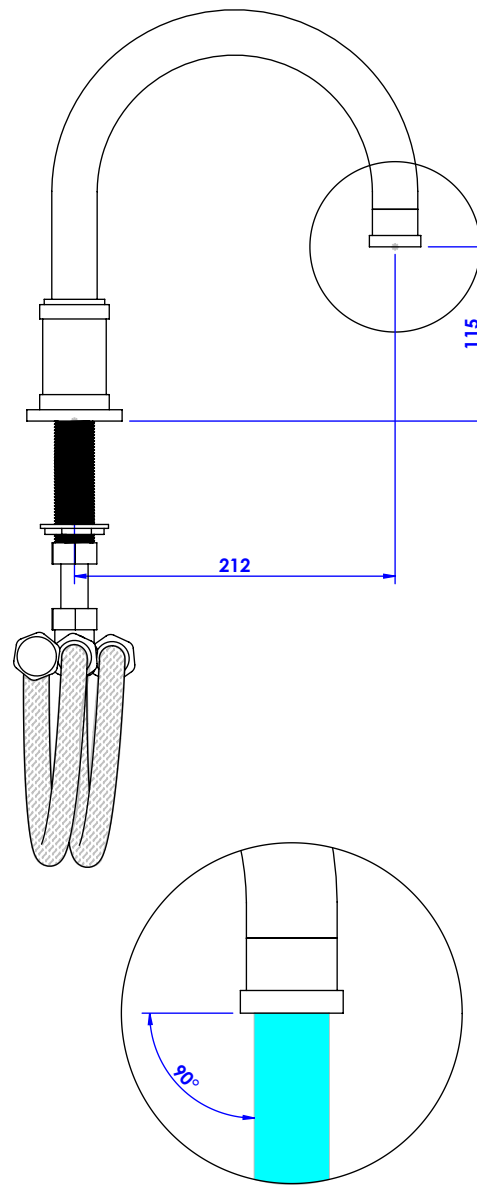

## Collections : Chester & Quadrille

Bec de bain sur gorge(v2). L. 212 mm. - Rim mounted bath spout (v2). L. 212mm

**Chester, Chester Luxe, Chester à man. & Chester Luxe à man.**

Ref : S83-3S2L

Ref : S84-3S2L

Ref : S85-3S2L

Ref : S86-3S2L

Ref : S87-3S2L

Ref : S88-3S2L

**Quadrille & Quadrille à man.**

Ref : S89-3S2L

Ref : S90-3S2L

**Débit / Flow rate : ...l/min (sous 3 bars).**  
**Pression maxi / max pressure : 5 bars.**

### Informations :

Fournie avec tête céramique 1/4 de tour. / Provided with ceramic cartridge 1/4 turn.

Raccordement par flexibles inox tressés (lg 300mm). / Connected by stainless steel hoses (lg 11,80 inch)

Vidage fourni sur demande / Bathtub drain on demand

serdaneli  
PARIS

21/09/2021 -1