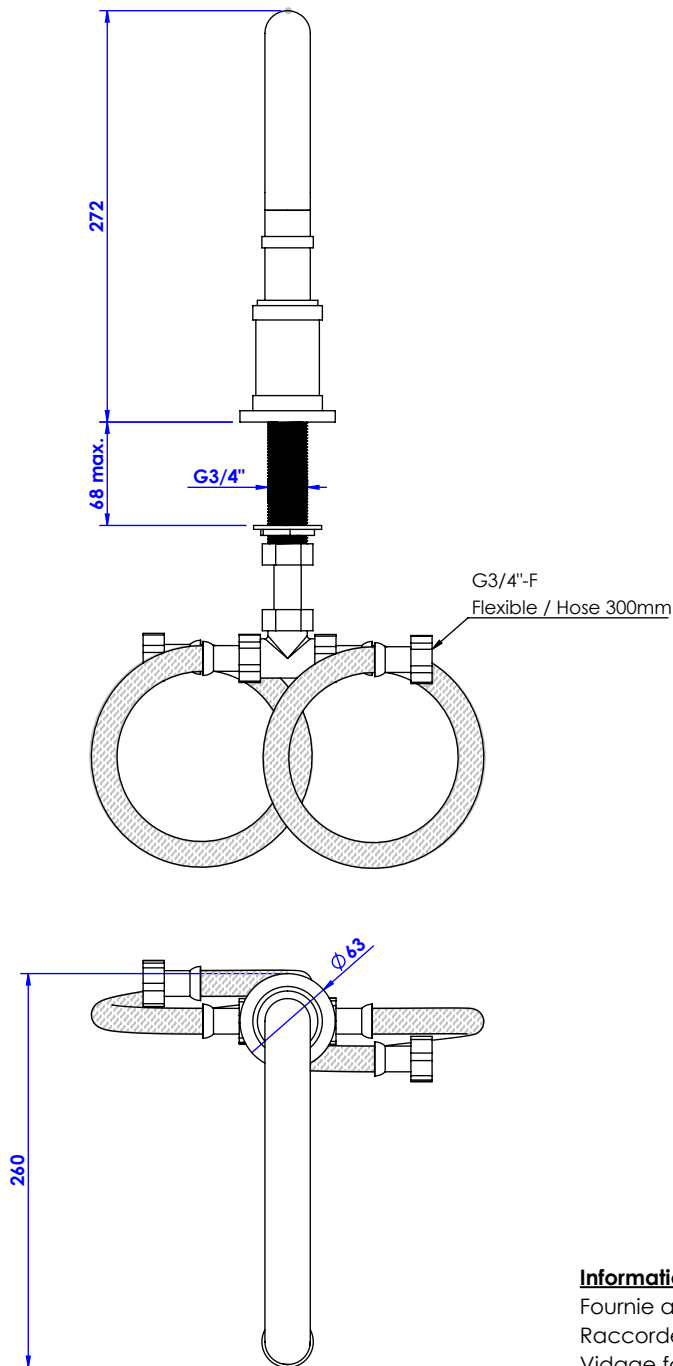

## Collections : Chester & Quadrille

Bec de bain sur gorge(v2). L. 212 mm. - Rim mounted bath spout (v2). L. 212mm

**Chester, Chester Luxe, Chester à man. & Chester Luxe à man.**

Ref : S83-3S2L

Ref : S84-3S2L

Ref : S85-3S2L

Ref : S86-3S2L

Ref : S87-3S2L

Ref : S88-3S2L

**Quadrille & Quadrille à man.**

Ref : S89-3S2L

Ref : S90-3S2L

**Débit / Flow rate : ...l/min (sous 3 bars).**  
**Pression maxi / max pressure : 5 bars.**

$\phi$  de perçage recommandé.  
 $\phi$  recommended drilling.

### Informations :

Fournie avec tête céramique 1/4 de tour. / Provided with ceramic cartridge 1/4 turn.

Raccordement par flexibles inox tressés (lg 300mm). / Connected by stainless steel hoses (lg 11,80 inch)