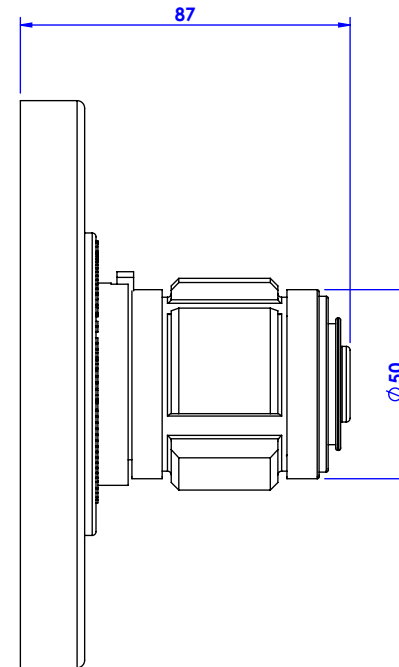

## Collection : Chester luxe à manettes

Plaque carrée 150 x 150 mm et bouton pour centrales thermostatiques ref.T1 & T2.

Square trim set 150 x 150 mm for thermostatic mixers ref. T1 & T2.

Ref : S87-2S1 Cristal Chromo / Chromo Crystal lever handles  
Ref : S88-2S1 Cristal taillé "Diagonal" / "Diagonal" crystal cut lever handles

Informations :

Pour les percements, voir le dessin technique de la partie technique.  
For diameter drillings, see the technical drawing of technical part.

serdaneli

PARIS

06/05/2021-1