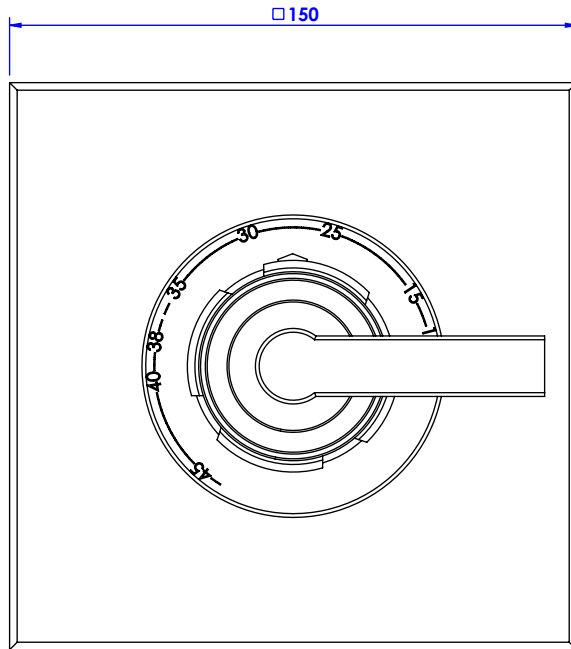

## Collection : Chester luxe à manettes

Plaque carrée 150 x 150 mm et bouton pour centrales thermostatiques ref.T1 & T2.

Square trim set 150 x 150 mm for thermostatic mixers ref. T1 & T2.

Ref : S87-2S1 Cristal Chromo / Chromo Crystal lever handles  
Ref : S88-2S1 Cristal taillé "Diagonal" / "Diagonal" crystal cut lever handles

Informations :

Pour les percements, voir le dessin technique de la partie technique.  
For diameter drillings, see the technical drawing of technical part.

serdaneli

PARIS

06/05/2021-1