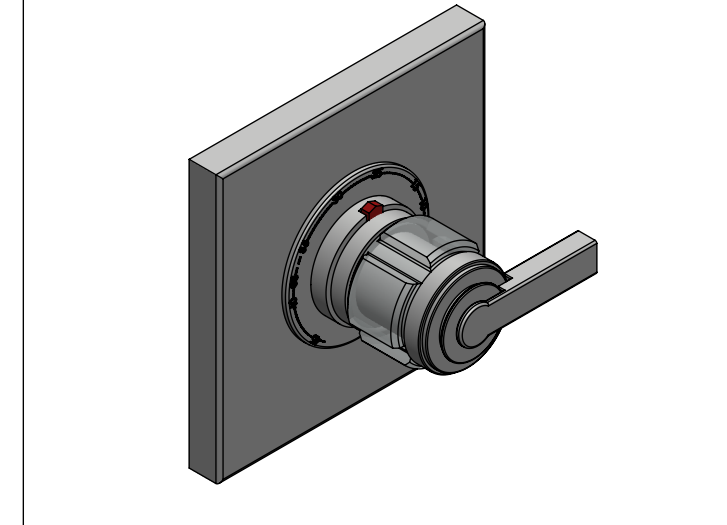

## Collection : Chester luxe à manettes

Plaque carrée 150 x 150 mm et bouton pour centrales thermostatiques ref.T1 & T2.

Square trim set 150 x 150 mm for thermostatic mixers ref. T1 & T2.

Ref : S87-2S1 Cristal Chromo / Chromo Crystal lever handles  
Ref : S88-2S1 Cristal taillé "Diagonal" / "Diagonal" crystal cut lever handles

Informations :

Pour les percements, voir le dessin technique de la partie technique.  
For diameter drillings, see the technical drawing of technical part.

serdaneli

PARIS

06/05/2021-1