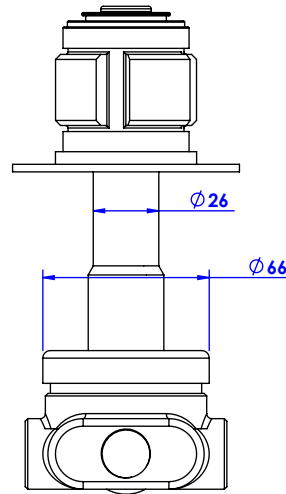

## Collection : Chester luxe à manettes

**Inverseur 4 voies mural ( 2 entrées, 2 sorties).**

**Wall mounted 4-way diverter (2 inlets, 2 outlet.)**

Ref : S87-244 Cristal Chromo / Chromo crystal lever handles

Ref : S88-244 Cristal taillé "Diagonal" / "Diagonal" crystal cut lever handles

**Débit / Flow rate : 28 l/min (sous 3 bars).**  
**Pression maxi / max pressure : 5 bars.**

$\varnothing$  de perçage recommandé.  
 $\varnothing$  recommended drilling.