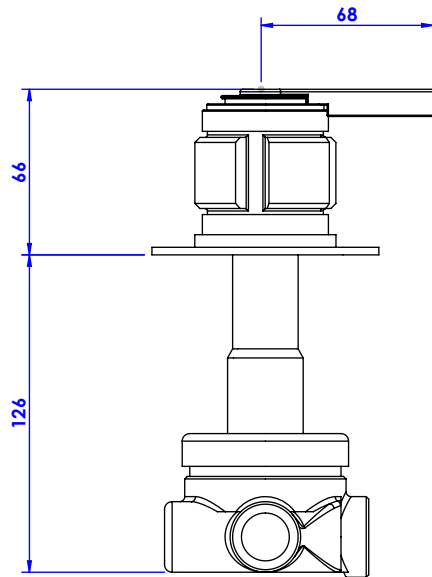

## Collection : Chester luxe à manettes

**Inverseur 4 voies mural ( 2 entrées, 2 sorties).**

**Wall mounted 4-way diverter (2 inlets, 2 outlet.)**

Ref : S87-244 Cristal Chromo / Chromo crystal lever handles

Ref : S88-244 Cristal taillé "Diagonal" / "Diagonal" crystal cut lever handles

**Débit / Flow rate : 28 l/min (sous 3 bars).**  
**Pression maxi / max pressure : 5 bars.**

$\varnothing$  de perçage recommandé.  
 $\varnothing$  recommended drilling.