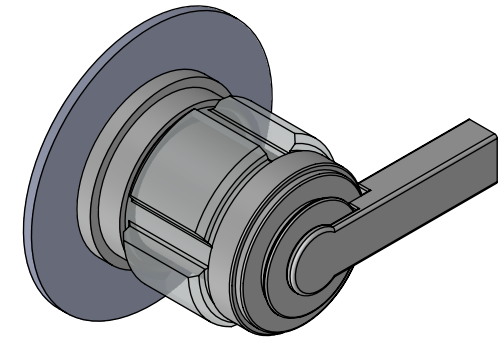

## Collection : Chester luxe à manettes

**Inverseur 4 voies mural ( 2 entrées, 2 sorties).**

**Wall mounted 4-way diverter (2 inlets, 2 outlet.)**

Ref : S87-244 Cristal Chromo / Chromo crystal lever handles

Ref : S88-244 Cristal taillé "Diagonal" / "Diagonal" crystal cut lever handles

**Débit / Flow rate : 28 l/min (sous 3 bars).**  
**Pression maxi / max pressure : 5 bars.**

$\varnothing$  de perçage recommandé.  
 $\varnothing$  recommended drilling.