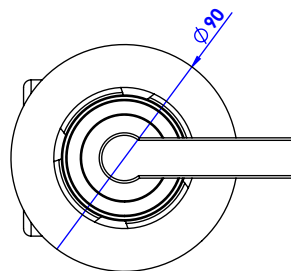

## Collection : Chester luxe à manettes

**Inverseur 4 voies mural ( 2 entrées, 2 sorties).**

**Wall mounted 4-way diverter (2 inlets, 2 outlet.)**

Ref : S87-244 Cristal Chromo / Chromo crystal lever handles

Ref : S88-244 Cristal taillé "Diagonal" / "Diagonal" crystal cut lever handles

**Débit / Flow rate : 28 l/min (sous 3 bars).**  
**Pression maxi / max pressure : 5 bars.**

$\varnothing$  de perçage recommandé.  
 $\varnothing$  recommended drilling.