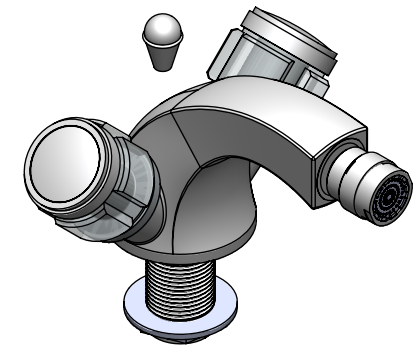

Collections : Chester & Chester à manettes

Monotrou bidet avec flexibles et vidage.
Single hole bidet mixer, with hoses and waste.

Ref :
S83-4101
S86-4101

Débit / Flow rate : ...l/min (sous 3 bars).
Pression maxi / max pressure : 5 bars.

\varnothing de perçage recommandé.
 \varnothing recommended drilling.

Informations :

Fournie avec tête céramique 1/4 de tour. / Provided with ceramic cartridge 1/4 turn.
Raccordement par flexibles inox tressés (lg 300mm). / Connected by stainless steel hoses (lg 11,80 inch)
Vidage fourni (voir fiches techniques.) / Waste included (see technicals drawings.)