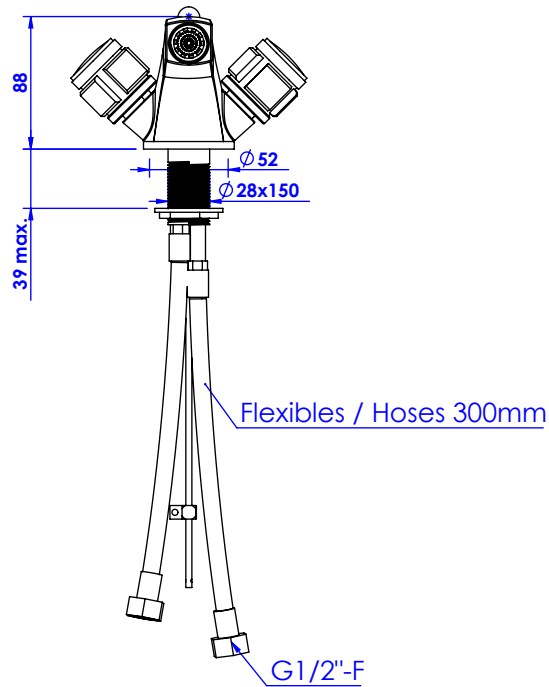

Collections : Chester & Chester à manettes

Monotrou bidet avec flexibles et vidage.
Single hole bidet mixer, with hoses and waste.

Ref :
S83-4101
S86-4101

Débit / Flow rate : ...l/min (sous 3 bars).
Pression maxi / max pressure : 5 bars.

\varnothing de perçage recommandé.
 \varnothing recommended drilling.

Informations :

Fournie avec tête céramique 1/4 de tour. / Provided with ceramic cartridge 1/4 turn.
Raccordement par flexibles inox tressés (lg 300mm). / Connected by stainless steel hoses (lg 11,80 inch)
Vidage fourni (voir fiches techniques.) / Waste included (see technicals drawings.)