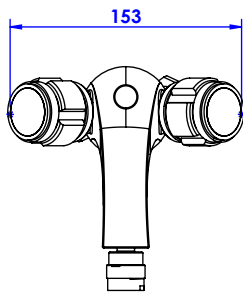

Collections : Chester & Chester à manettes

Monotrou bidet avec flexibles et vidage.
Single hole bidet mixer, with hoses and waste.

Ref :
S83-4101
S86-4101

Débit / Flow rate : ...l/min (sous 3 bars).
Pression maxi / max pressure : 5 bars.

\varnothing de perçage recommandé.
 \varnothing recommended drilling.

Informations :

Fournie avec tête céramique 1/4 de tour. / Provided with ceramic cartridge 1/4 turn.
Raccordement par flexibles inox tressés (lg 300mm). / Connected by stainless steel hoses (lg 11,80 inch)
Vidage fourni (voir fiches techniques.) / Waste included (see technicals drawings.)