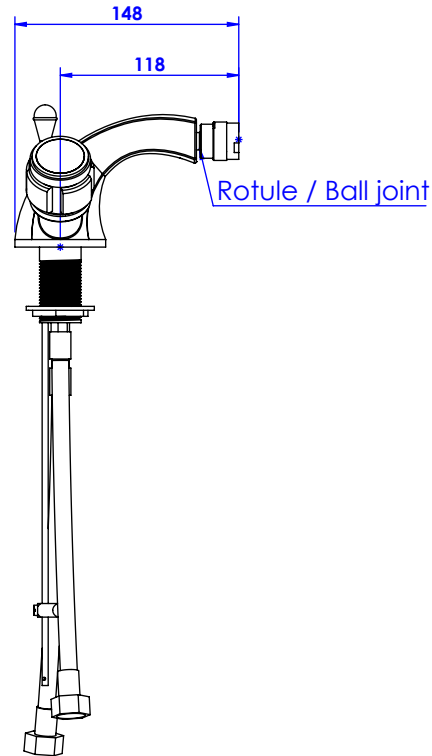

Collections : Chester & Chester à manettes

Monotrou bidet avec flexibles et vidage.
Single hole bidet mixer, with hoses and waste.

Ref :
S83-4101
S86-4101

Débit / Flow rate : ...l/min (sous 3 bars).
Pression maxi / max pressure : 5 bars.

\varnothing de perçage recommandé.
 \varnothing recommended drilling.

Informations :

Fournie avec tête céramique 1/4 de tour. / Provided with ceramic cartridge 1/4 turn.
Raccordement par flexibles inox tressés (lg 300mm). / Connected by stainless steel hoses (lg 11,80 inch)
Vidage fourni (voir fiches techniques.) / Waste included (see technicals drawings.)