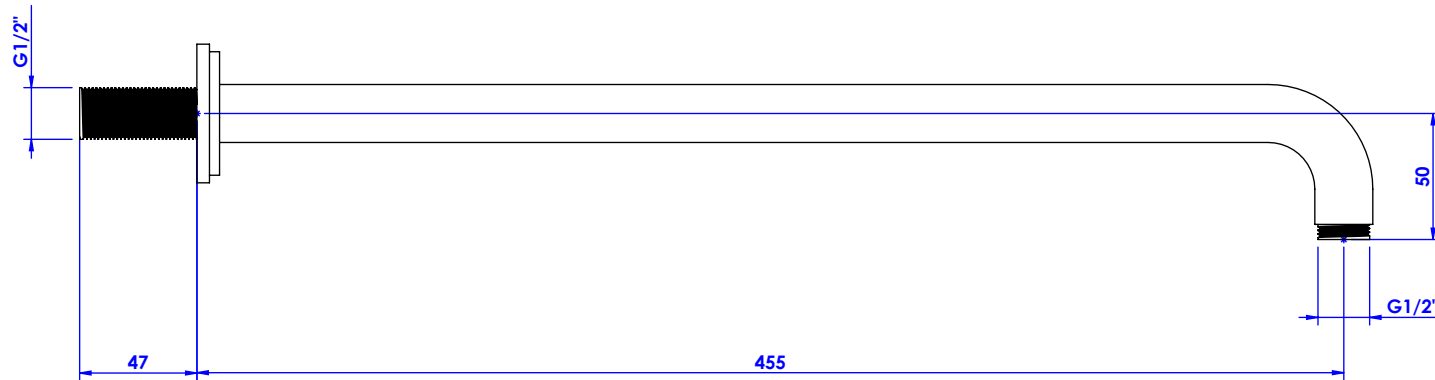

Collections : Chester, Chester Luxe, Chester à manettes & Chester Luxe à manettes

Bras de douche mural 450mm, 45°
Wall mounted shower arm 450mm length, 45°

Ref :
S83-2W450
S84-2W450
S85-2W450
S86-2W450
S87-2W450
S88-2W450