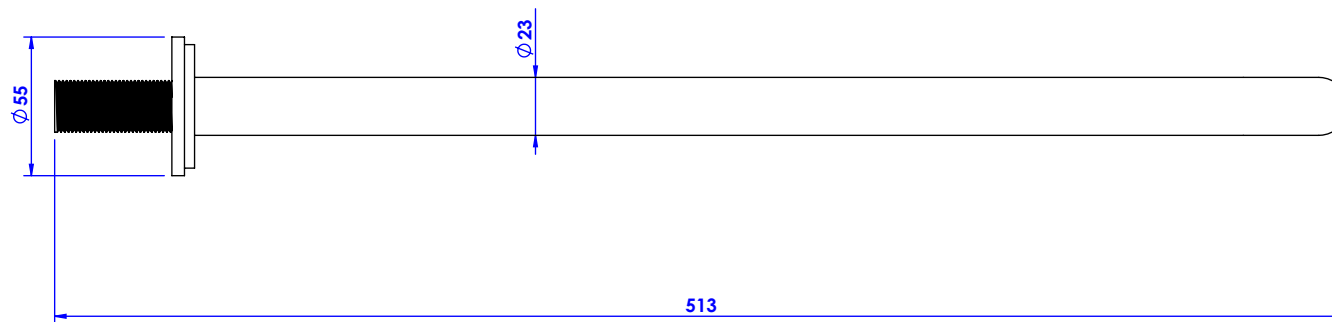

Collections : Chester, Chester Luxe, Chester à manettes & Chester Luxe à manettes

Bras de douche mural 450mm, 45°
Wall mounted shower arm 450mm length, 45°

Ref :
S83-2W450
S84-2W450
S85-2W450
S86-2W450
S87-2W450
S88-2W450