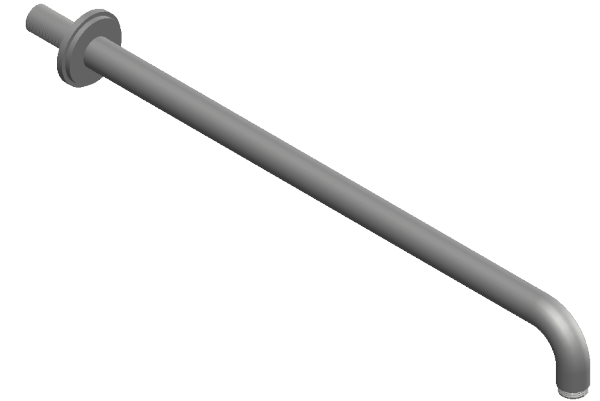

Collections : Chester, Chester Luxe, Chester à manettes & Chester Luxe à manettes

Bras de douche mural 450mm, 45°
Wall mounted shower arm 450mm length, 45°

Ref :
S83-2W450
S84-2W450
S85-2W450
S86-2W450
S87-2W450
S88-2W450