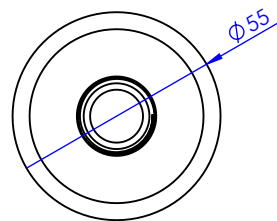

Collections : Chester, Chester Luxe, Chester à manettes & Chester Luxe à man.

Bras de douche vertical 120mm.

Vertical shower arm 120mm.

Ref :

S83-2C120

S84-2C120

S85-2C120

S86-2C120