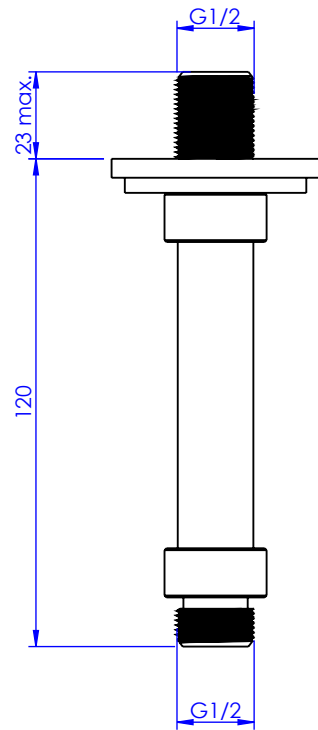

Collections : Chester, Chester Luxe, Chester à manettes & Chester Luxe à man.

Bras de douche vertical 120mm.

Vertical shower arm 120mm.

Ref :

S83-2C120

S84-2C120

S85-2C120

S86-2C120

S87-2C120

\varnothing de perçage recommandé.

\varnothing recommended drilling.

serdaneli
PARIS

10/01/2023-1