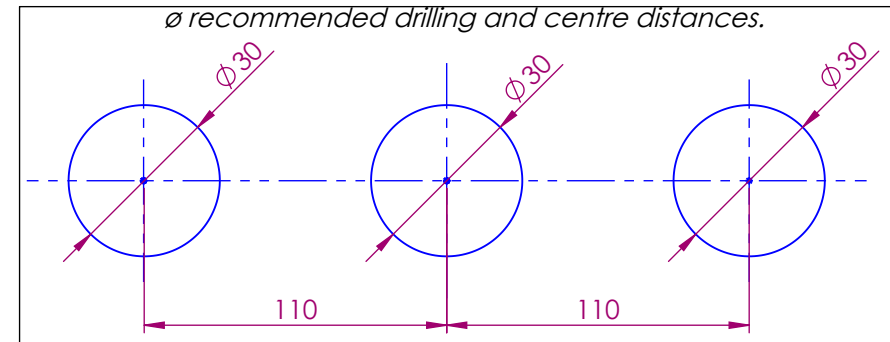

Ref : S88-1301 Cristal taillé "Diagonal" / *"Diagonal" crystal cut*

Débit / *Flow rate* : 40 l/min (sous 3 bars).  
Pression maxi / *max pressure* : 5 bars.

∅ de perçage et entraxe recommandés.

∅ recommended drilling and centre distances.

### Informations :

Fournie avec tête céramique 1/4 de tour. / *Provided with ceramic cartridge 1/4 turn.*

Raccordement par flexibles inox tressés (lg 300mm). / *Connected by stainless steel hoses (lg 11,80 inch)*