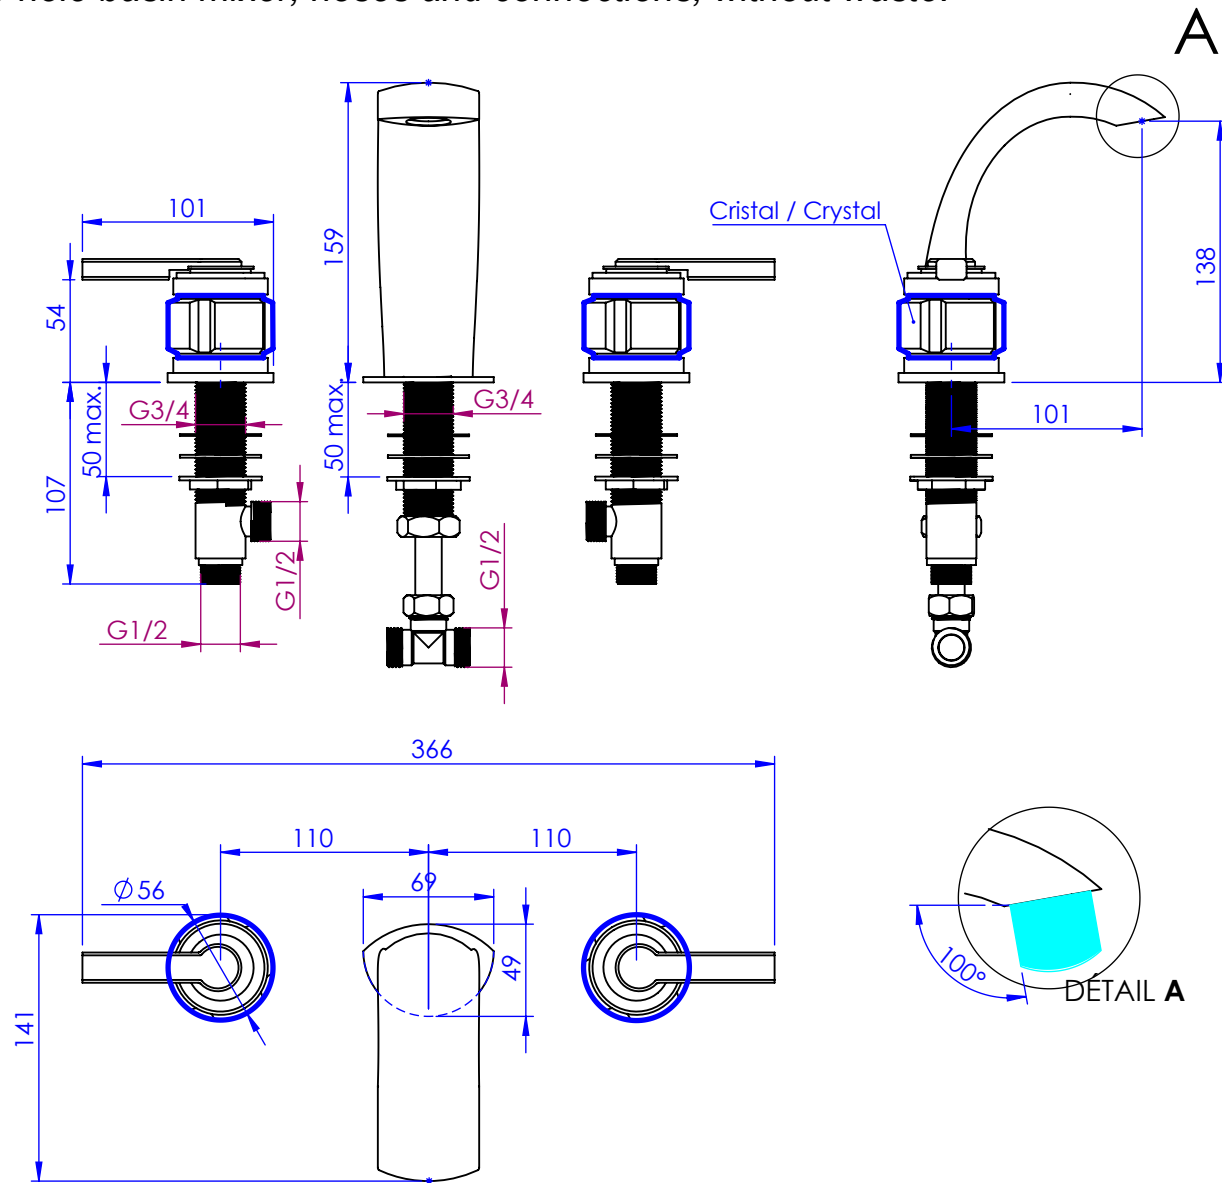

## Collection : Chester à manette & Chester luxe à manette

Mélangeur de lavabo 3 trous, avec flexibles, sans vidage.

3-hole basin mixer, hoses and connections, without waste.

Ref : S86-1301

Ref : S87-1301 Cristal Chromo / *Chromo Crystal*

Ref : S88-1301 Cristal taillé "Diagonal" / *"Diagonal" crystal cut*

Débit / *Flow rate* : 40 l/min (sous 3 bars).  
Pression maxi / *max pressure* : 5 bars.

∅ de perçage et entraxe recommandés.

∅ recommended drilling and centre distances.

### Informations :

Fournie avec tête céramique 1/4 de tour. / *Provided with ceramic cartridge 1/4 turn.*

Raccordement par flexibles inox tressés (lg 300mm). / *Connected by stainless steel hoses (lg 11,80 inch)*