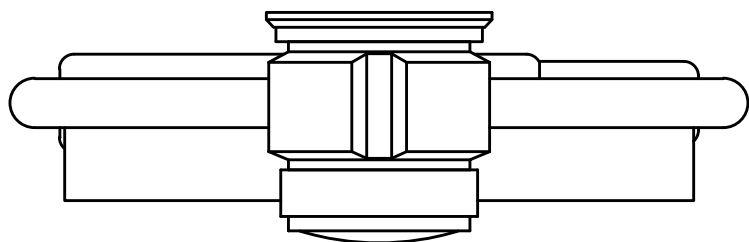

Pastille en cristal.  
Top in crystal.

**Collections : Chester, Chester Luxe,  
Chester à manettes & Chester Luxe à manettes**  
Porte-rouleau avec couvercle, mural.  
*Wall mounted toilet roll holder with cover.*  
**Ref: S83-503, S84-503, S85-503, S86-503,  
S87-503, S88-503.**