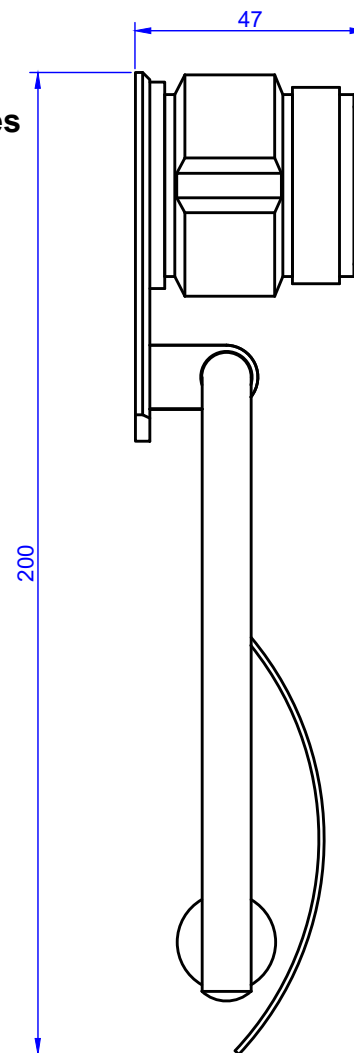

Pastille en cristal.  
Top in crystal.

**Collections : Chester, Chester Luxe,  
Chester à manettes & Chester Luxe à manettes**  
Porte-rouleau avec couvercle, mural.  
*Wall mounted toilet roll holder with cover.*  
**Ref: S83-503, S84-503, S85-503, S86-503,  
S87-503, S88-503.**