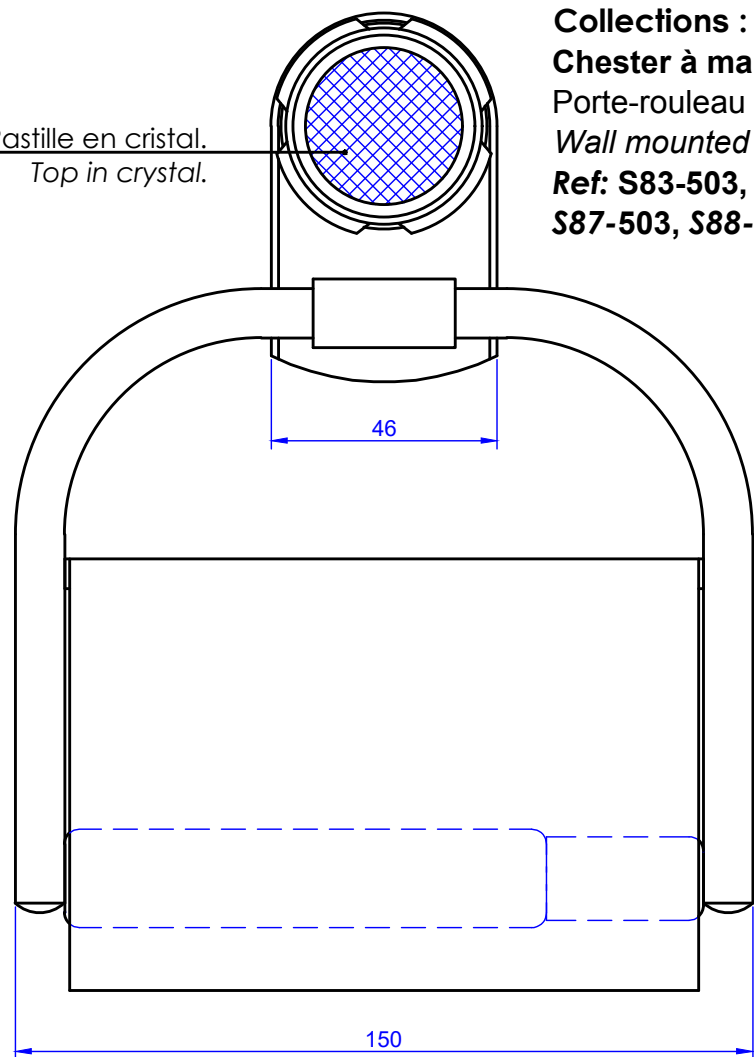

Pastille en cristal.  
Top in crystal.

**Collections : Chester, Chester Luxe,  
Chester à manettes & Chester Luxe à manettes**  
Porte-rouleau avec couvercle, mural.  
*Wall mounted toilet roll holder with cover.*  
**Ref: S83-503, S84-503, S85-503, S86-503,  
S87-503, S88-503.**