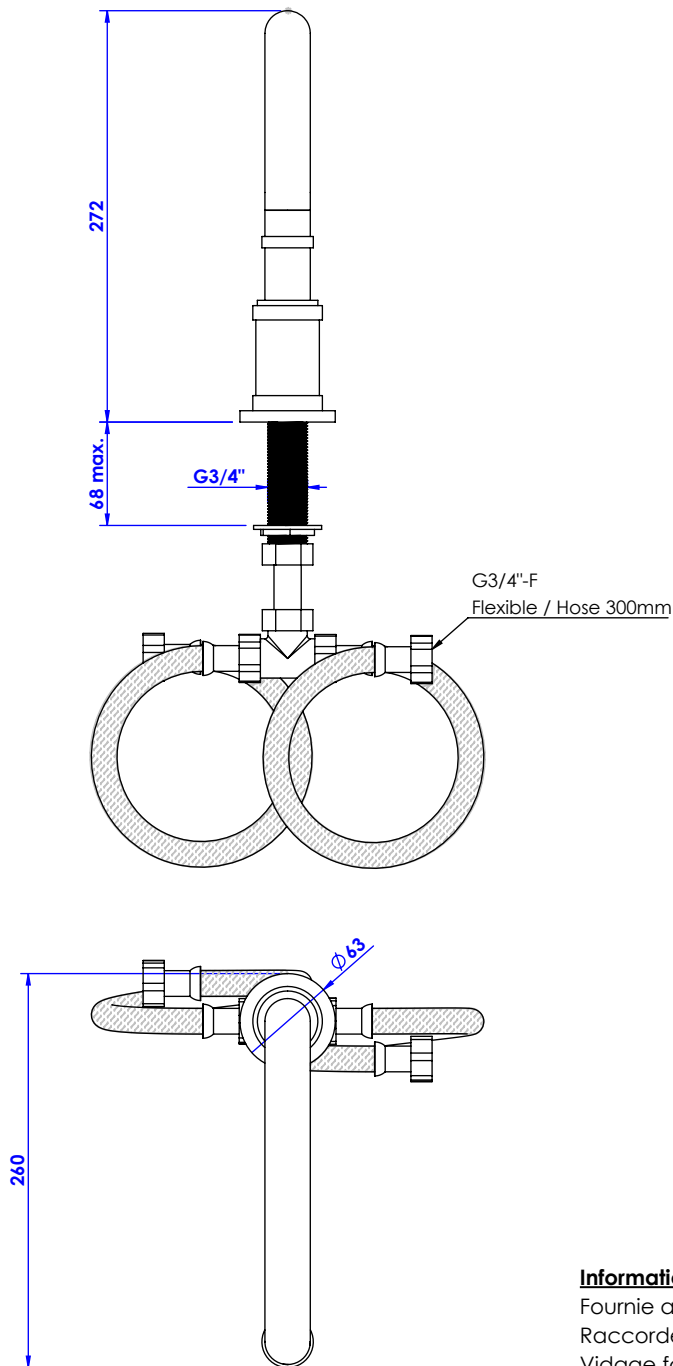

## Collections : Chester & Quadrille

Bec de bain sur gorge(v2). L. 212 mm. - Rim mounted bath spout (v2). L. 212mm

**Chester, Chester Luxe, Chester à man. & Chester Luxe à man.**

Ref : S83-3S2L

Ref : S84-3S2L

Ref : S85-3S2L

Ref : S86-3S2L

Ref : S87-3S2L

Ref : S88-3S2L

**Quadrille & Quadrille à man.**

Ref : S89-3S2L

Ref : S90-3S2L

**Débit / Flow rate : ...l/min (sous 3 bars).**

**Pression maxi / max pressure : 5 bars.**

$\phi$  de perçage recommandé.  
 $\phi$  recommended drilling.

### Informations :

Fournie avec tête céramique 1/4 de tour. / Provided with ceramic cartridge 1/4 turn.

Raccordement par flexibles inox tressés (lg 300mm). / Connected by stainless steel hoses (lg 11,80 inch)