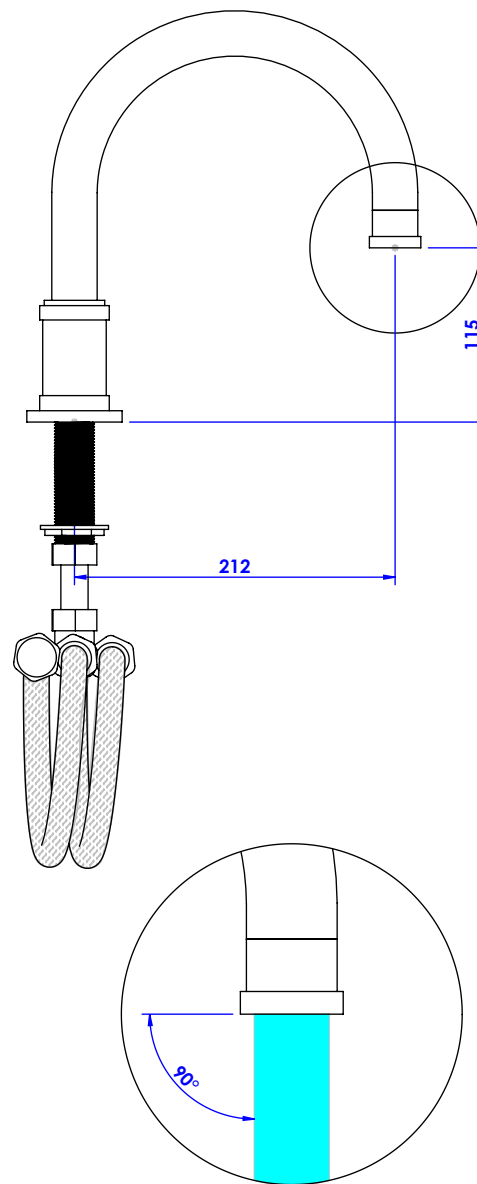

## Collections : Chester & Quadrille

Bec de bain sur gorge(v2). L. 212 mm. - Rim mounted bath spout (v2). L. 212mm

**Chester, Chester Luxe, Chester à man. & Chester Luxe à man.**

Ref : S83-3S2L

Ref : S84-3S2L

Ref : S85-3S2L

Ref : S86-3S2L

Ref : S87-3S2L

Ref : S88-3S2L

**Quadrille & Quadrille à man.**

Ref : S89-3S2L

Ref : S90-3S2L

**Débit / Flow rate : ...l/min (sous 3 bars).**

**Pression maxi / max pressure : 5 bars.**

$\phi$  de perçage recommandé.  
 $\phi$  recommended drilling.

### Informations :

Fournie avec tête céramique 1/4 de tour. / Provided with ceramic cartridge 1/4 turn.

Raccordement par flexibles inox tressés (lg 300mm). / Connected by stainless steel hoses (lg 11,80 inch)