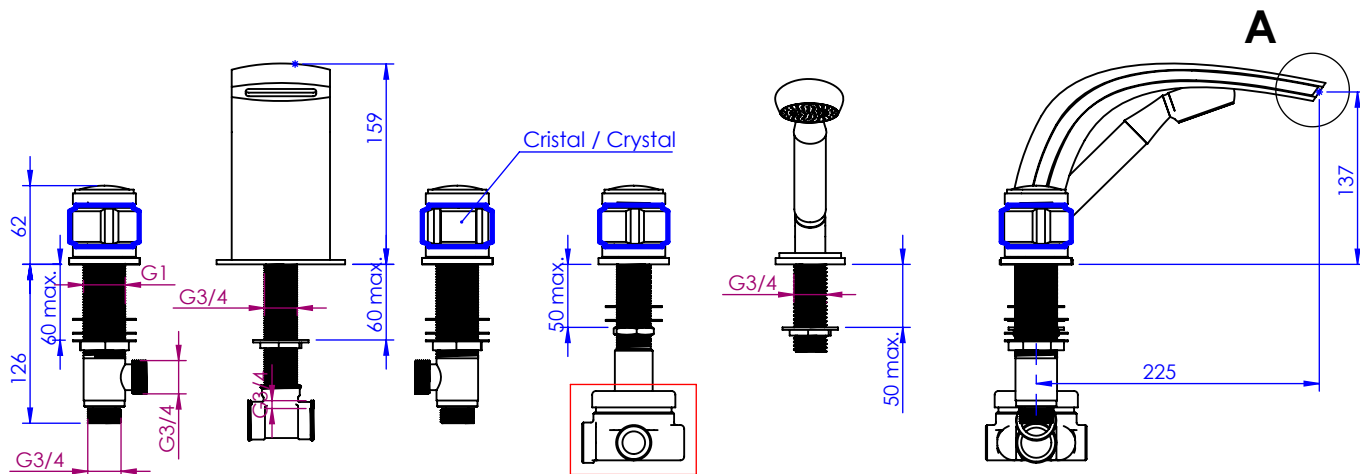

Collection : Chester & Chester Luxe

Mélangeur bain-douche sur gorge 5 trous avec flexibles de raccordements.
Rim mounted 5-hole bath & shower mixer.

Ref : S83-3305

Ref : S84-3305 Cristal Chromo / *Chromo Crystal*

Ref : S85-3305 Cristal taillé "Diagonal" / *"Diagonal" crystal cut*

Cristal / Crystal

Detail A

Débit douche / Handshower flow rate : 10 l/min sous 3 bars.

Débit / Flow rate : 34 l/min (sous 3 bars).

Pression maxi / max pressure : 5 bars.

Voir le dessin technique de la partie technique S00-334X
 See the technical part drawing of the technical part S00-334X

ø de perçage et entraxe recommandés.
 ø recommended drilling and centre distances.

Informations :

Fournie avec tête céramique 1/4 de tour. / Provided with ceramic cartridge 1/4 turn.

Raccordement par flexibles inox tressés (lg 300mm). / Connected by stainless steel hoses (lg 11,80 inch)