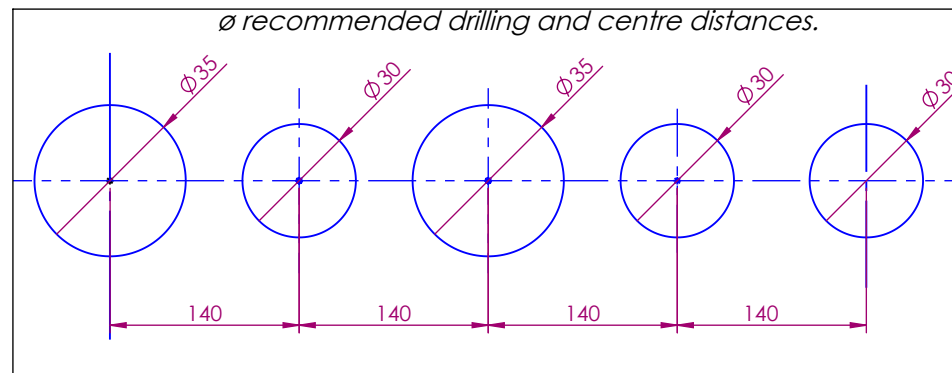

Ref : S85-3305 Cristal taillé "Diagonal" / *"Diagonal" crystal cut*

Cristal / Crystal

Detail A

Débit douche / Handshower flow rate : 10 l/min sous 3 bars.

Débit / Flow rate : 34 l/min (sous 3 bars).

Pression maxi / max pressure : 5 bars.

Informations :

Fournie avec tête céramique 1/4 de tour. / Provided with ceramic cartridge 1/4 turn.

Raccordement par flexibles inox tressés (lg 300mm). / Connected by stainless steel hoses (lg 11,80 inch)