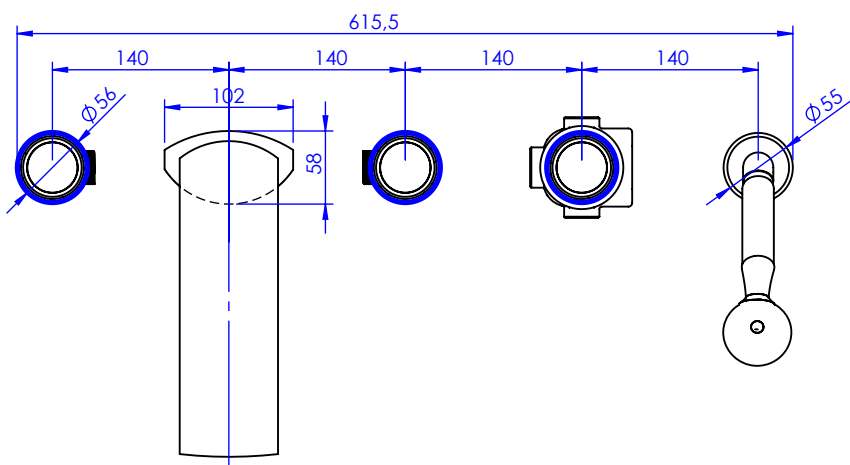

Collection : Chester & Chester Luxe

Mélangeur bain-douche sur gorge 5 trous avec flexibles de raccordements.
Rim mounted 5-hole bath & shower mixer.

Ref : S83-3305

Ref : S84-3305 Cristal Chromo / *Chromo Crystal*

Ref : S85-3305 Cristal taillé "Diagonal" / *"Diagonal" crystal cut*

Cristal / Crystal

Detail A

Débit douche / Handshower flow rate : 10 l/min sous 3 bars.

Débit / Flow rate : 34 l/min (sous 3 bars).

Pression maxi / max pressure : 5 bars.

Voir le dessin technique de la partie technique S00-334X
 See the technical part drawing of the technical part S00-334X

ø de perçage et entraxe recommandés.
 ø recommended drilling and centre distances.

Informations :

Fournie avec tête céramique 1/4 de tour. / Provided with ceramic cartridge 1/4 turn.

Raccordement par flexibles inox tressés (lg 300mm). / Connected by stainless steel hoses (lg 11,80 inch)