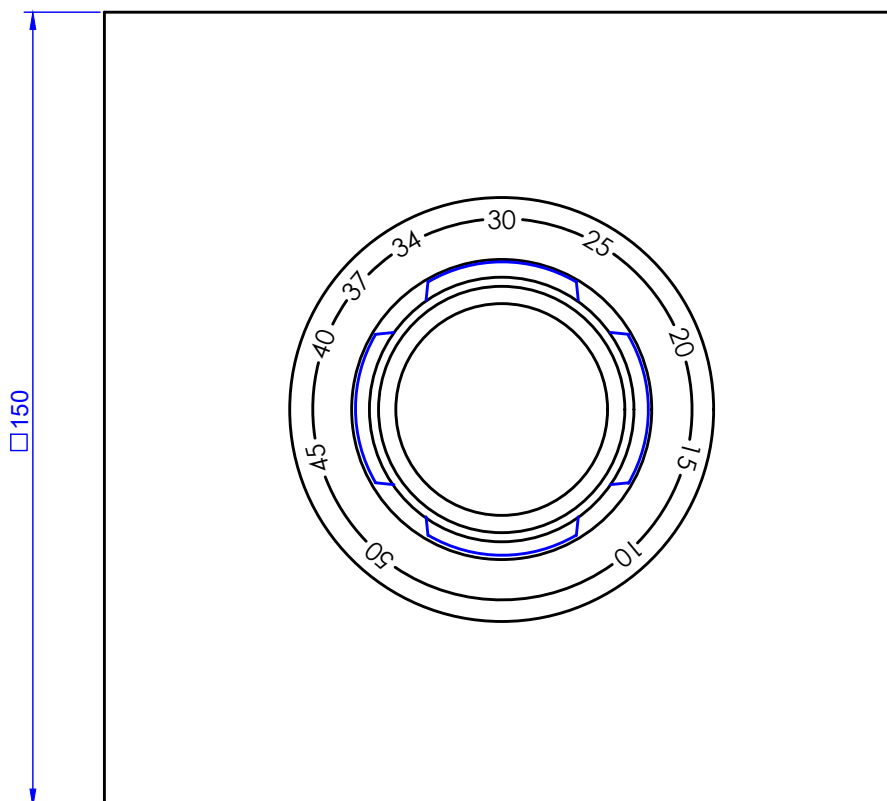

Collection "Chester luxe" cristal taillé "Diagonal".

Plaque carré 150x150mm et bouton pour centrales Réf. T1 & T2.

Square trim set 150x150mm, for thermostatic mixers ref. T1 & T2.

Réf: S85-2S1

Informations:

Pour les percements, voir le dessin technique de la partie technique.

For diameter of Drillings, see the technical drawing of the technical part.