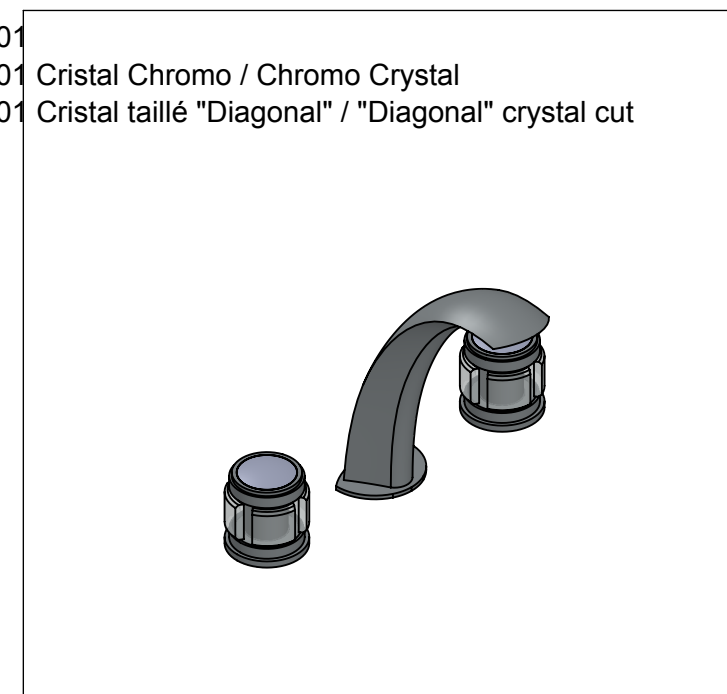

Collection : Chester & Chester Luxe

Mélangeur de lavabo 3 trous, avec flexibles.

3-hole basin mixer, hoses and connections without waste.

Ref : S83-1301

Ref : S84-1301 Cristal Chromo / Chromo Crystal

Ref : S85-1301 Cristal taillé "Diagonal" / "Diagonal" crystal cut

Débit / Flow rate : Full Flow l/min (sous 3 bars).
Pression maxi / max pressure : 5 bars.

*ø de perçage et entraxe recommandés.
ø recommended drilling and centre distances.*

Informations :

Fournie avec tête céramique 1/4 de tour. / Provided with ceramic cartridge 1/4 turn.

Raccordement par flexibles inox tressés (lg 300mm). / Connected by stainless steel hoses (lg 11,80 inch)

Vidage fourni sur demande / Bathtub drain on demand

serdaneli

PARIS

25/05/2023 -1