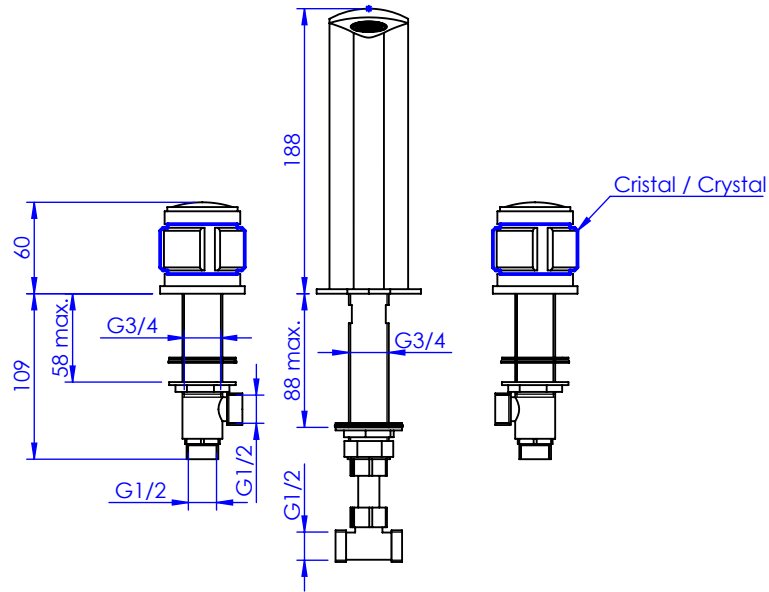

Collection : Chester & Chester Luxe

Mélangeur de lavabo 3 trous, avec flexibles.

3-hole basin mixer, hoses and connections without waste.

Ref : S83-1301

Ref : S84-1301 Cristal Chromo / Chromo Crystal

Ref : S85-1301 Cristal taillé "Diagonal" / "Diagonal" crystal cut

Débit / Flow rate : Full Flow l/min (sous 3 bars).
Pression maxi / max pressure : 5 bars.

*ø de perçage et entraxe recommandés.
ø recommended drilling and centre distances.*

Informations :

Fournie avec tête céramique 1/4 de tour. / Provided with ceramic cartridge 1/4 turn.

Raccordement par flexibles inox tressés (lg 300mm). / Connected by stainless steel hoses (lg 11,80 inch)

Vidage fourni sur demande / Bathtub drain on demand

serdaneli

PARIS

25/05/2023 -1