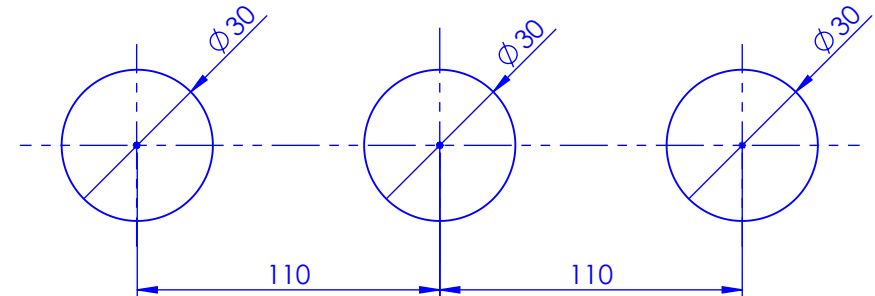

Collection : Chester & Chester Luxe

Mélangeur de lavabo 3 trous, avec flexibles.

3-hole basin mixer, hoses and connections without waste.

Ref : S83-1301

Ref : S84-1301 Cristal Chromo / Chromo Crystal

Ref : S85-1301 Cristal taillé "Diagonal" / "Diagonal" crystal cut

Débit / Flow rate : Full Flow l/min (sous 3 bars).
Pression maxi / max pressure : 5 bars.

*ø de perçage et entraxe recommandés.
ø recommended drilling and centre distances.*

Informations :

Fournie avec tête céramique 1/4 de tour. / Provided with ceramic cartridge 1/4 turn.

Raccordement par flexibles inox tressés (lg 300mm). / Connected by stainless steel hoses (lg 11,80 inch)

Vidage fourni sur demande / Bathtub drain on demand

serdaneli

PARIS

25/05/2023 -1