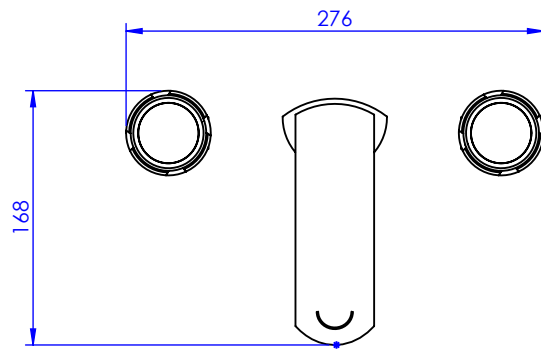

Collection : Chester & Chester Luxe

Mélangeur de lavabo 3 trous, avec flexibles.

3-hole basin mixer, hoses and connections without waste.

Ref : S83-1301

Ref : S84-1301 Cristal Chromo / Chromo Crystal

Ref : S85-1301 Cristal taillé "Diagonal" / "Diagonal" crystal cut

Débit / Flow rate : Full Flow l/min (sous 3 bars).
Pression maxi / max pressure : 5 bars.

*ø de perçage et entraxe recommandés.
ø recommended drilling and centre distances.*

Informations :

Fournie avec tête céramique 1/4 de tour. / Provided with ceramic cartridge 1/4 turn.

Raccordement par flexibles inox tressés (lg 300mm). / Connected by stainless steel hoses (lg 11,80 inch)

Vidage fourni sur demande / Bathtub drain on demand

serdaneli

PARIS

25/05/2023 -1