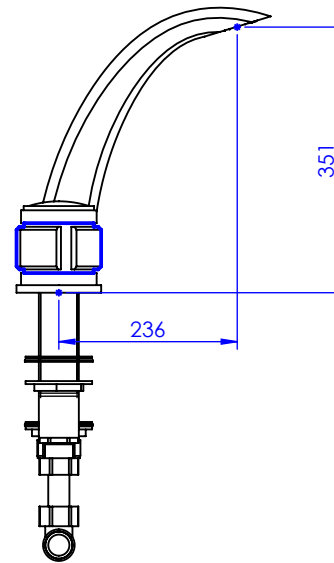

Collection : Chester & Chester Luxe

Mélangeur de lavabo 3 trous, avec flexibles.

3-hole basin mixer, hoses and connections without waste.

Ref : S83-1301

Ref : S84-1301 Cristal Chromo / Chromo Crystal

Ref : S85-1301 Cristal taillé "Diagonal" / "Diagonal" crystal cut

Débit / Flow rate : Full Flow l/min (sous 3 bars).
Pression maxi / max pressure : 5 bars.

*ø de perçage et entraxe recommandés.
ø recommended drilling and centre distances.*

Informations :

Fournie avec tête céramique 1/4 de tour. / Provided with ceramic cartridge 1/4 turn.

Raccordement par flexibles inox tressés (lg 300mm). / Connected by stainless steel hoses (lg 11,80 inch)

Vidage fourni sur demande / Bathtub drain on demand

serdaneli

PARIS

25/05/2023 -1