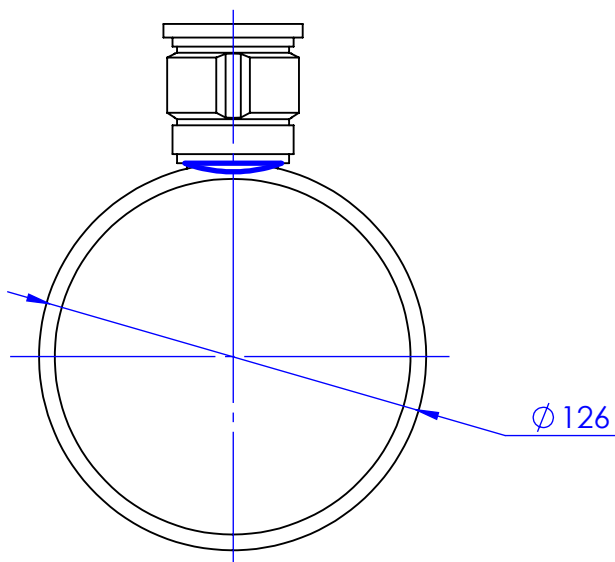

Collection : Chester & Chester Luxe

Porte-savon métal mural. / *Wall mounted brass soap dish.*

Ref : S83-514

Ref : S84-514 Cristal Chromo / *Chromo Crystal*

Ref : S85-514 Cristal taillé "Diagonal" / *"Diagonal" crystal cut*

ø de perçage et entraxe recommandés.
ø recommended drilling and centre distances.