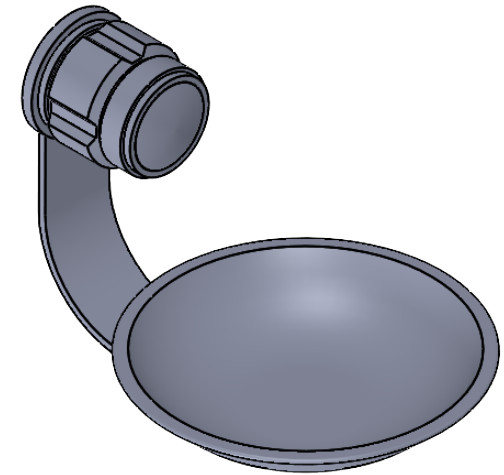

Collection : Chester & Chester Luxe

Porte-savon métal mural. / *Wall mounted brass soap dish.*

Ref : S83-514

Ref : S84-514 Cristal Chromo / *Chromo Crystal*

Ref : S85-514 Cristal taillé "Diagonal" / *"Diagonal" crystal cut*