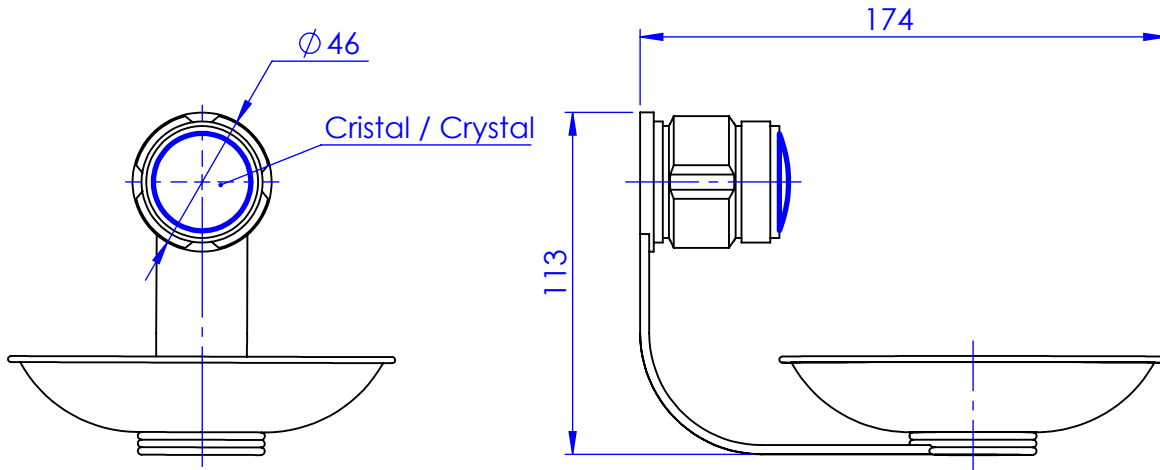

Collection : Chester & Chester Luxe

Porte-savon métal mural. / *Wall mounted brass soap dish.*

Ref : S83-514

Ref : S84-514 Cristal Chromo / *Chromo Crystal*

Ref : S85-514 Cristal taillé "Diagonal" / *"Diagonal" crystal cut*

ø de perçage et entraxe recommandés.
ø recommended drilling and centre distances.