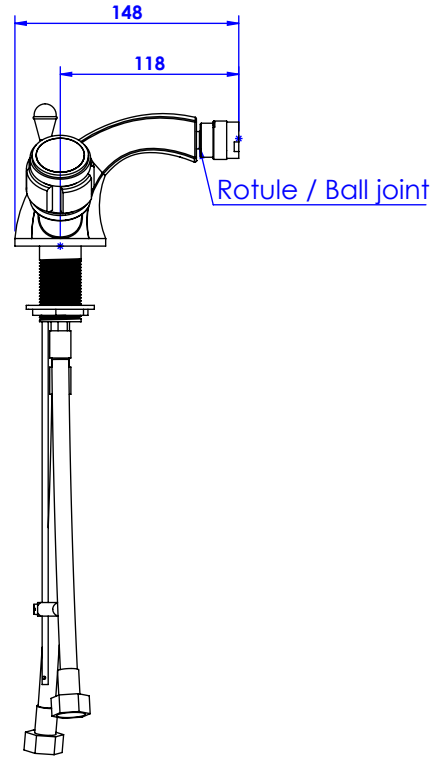

Collection : Chester & Chester Luxe

Monotrou bidet avec flexibles et vidage.
Single hole bidet mixer, with hoses and waste.

Ref : S83-4101

Ref : S84-4101 Cristal Chromo / Chromo Crystal

Ref : S85-4101 Cristal taillé "Diagonal" /
"Diagonal" crystal cut

Débit / Flow rate : ...l/min (sous 3 bars).
Pression maxi / max pressure : 5 bars.

\varnothing de perçage recommandé.
 \varnothing recommended drilling.

Informations :

Fournie avec tête céramique 1/4 de tour. / Provided with ceramic cartridge 1/4 turn.

Raccordement par flexibles inox tressés (lg 300mm). / Connected by stainless steel hoses (lg 11,80 inch)

Vidage fourni (voir fiches techniques.) / Waste included (see technicals drawings.)

serdaneli
PARIS