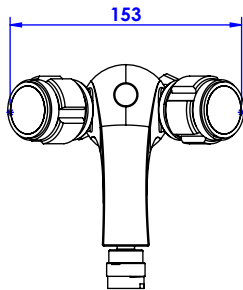

Collection : Chester & Chester Luxe

Monotrou bidet avec flexibles et vidage.
Single hole bidet mixer, with hoses and waste.

Ref : S83-4101

Ref : S84-4101 Cristal Chromo / Chromo Crystal

Ref : S85-4101 Cristal taillé "Diagonal" /
"Diagonal" crystal cut

Débit / Flow rate : ...l/min (sous 3 bars).
Pression maxi / max pressure : 5 bars.

\varnothing de perçage recommandé.
 \varnothing recommended drilling.

Informations :

Fournie avec tête céramique 1/4 de tour. / Provided with ceramic cartridge 1/4 turn.

Raccordement par flexibles inox tressés (lg 300mm). / Connected by stainless steel hoses (lg 11,80 inch)

Vidage fourni (voir fiches techniques.) / Waste included (see technicals drawings.)

serdaneli
PARIS