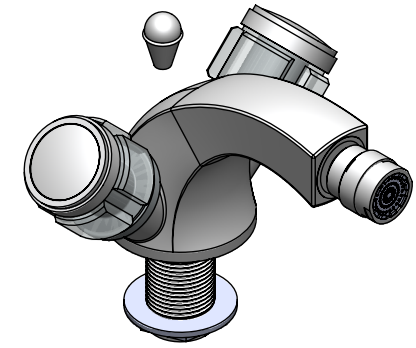

Collection : Chester & Chester Luxe

Monotrou bidet avec flexibles et vidage.
Single hole bidet mixer, with hoses and waste.

Ref : S83-4101

Ref : S84-4101 Cristal Chromo / Chromo Crystal

Ref : S85-4101 Cristal taillé "Diagonal" /
"Diagonal" crystal cut

Débit / Flow rate : ...l/min (sous 3 bars).
Pression maxi / max pressure : 5 bars.

\varnothing de perçage recommandé.
 \varnothing recommended drilling.

Informations :

Fournie avec tête céramique 1/4 de tour. / Provided with ceramic cartridge 1/4 turn.

Raccordement par flexibles inox tressés (lg 300mm). / Connected by stainless steel hoses (lg 11,80 inch)

Vidage fourni (voir fiches techniques.) / Waste included (see technicals drawings.)

serdaneli
PARIS