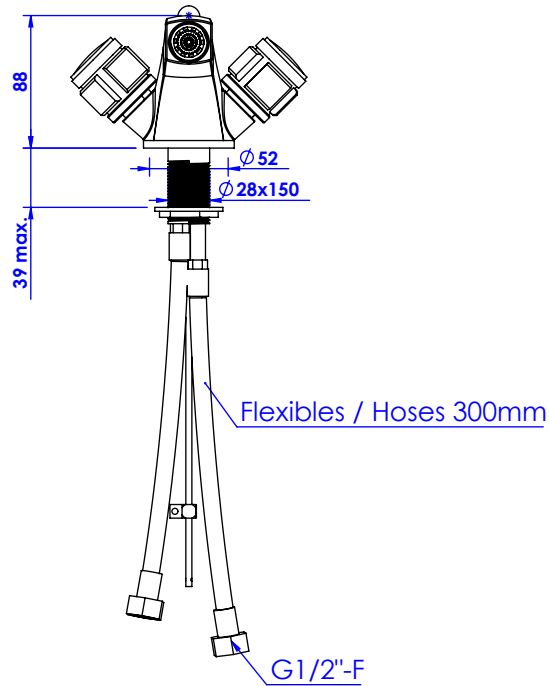

Collection : Chester & Chester Luxe

Monotrou bidet avec flexibles et vidage.
Single hole bidet mixer, with hoses and waste.

Ref : S83-4101

Ref : S84-4101 Cristal Chromo / Chromo Crystal

Ref : S85-4101 Cristal taillé "Diagonal" /
"Diagonal" crystal cut

Débit / Flow rate : ...l/min (sous 3 bars).
Pression maxi / max pressure : 5 bars.

\varnothing de perçage recommandé.
 \varnothing recommended drilling.

Informations :

Fournie avec tête céramique 1/4 de tour. / Provided with ceramic cartridge 1/4 turn.

Raccordement par flexibles inox tressés (lg 300mm). / Connected by stainless steel hoses (lg 11,80 inch)

Vidage fourni (voir fiches techniques.) / Waste included (see technicals drawings.)

serdaneli
PARIS