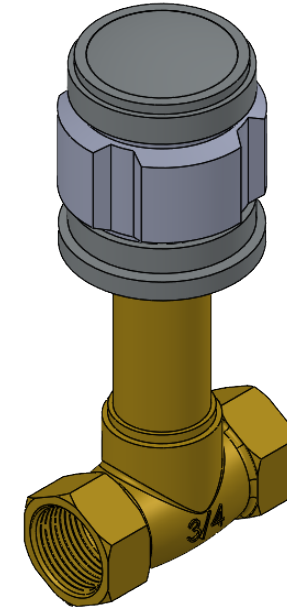

## Collection : Chester & Chester Luxe

Robinet d'arrêt 3/4" mural, 1/4 de tour, Droite (Froid).  
Wall mounted valve 3/4", 1/4 turn, Right (Cold).

Ref : S83-229C

Ref : S84-229C Cristal Chromo / *Chromo Crystal*

Ref : S85-229C Cristal taillé "Diagonal" / *"Diagonal" crystal cut*

Débit / *Flow rate* : 36 l/min (sous 3 bars).  
Pression maxi / *max pressure* : 5 bars.

$\phi$  de perçage recommandé.

$\phi$  recommended drilling.

### Informations :

Fournie avec tête céramique 1/4 de tour. / *Provided with ceramic cartridge 1/4 turn.*