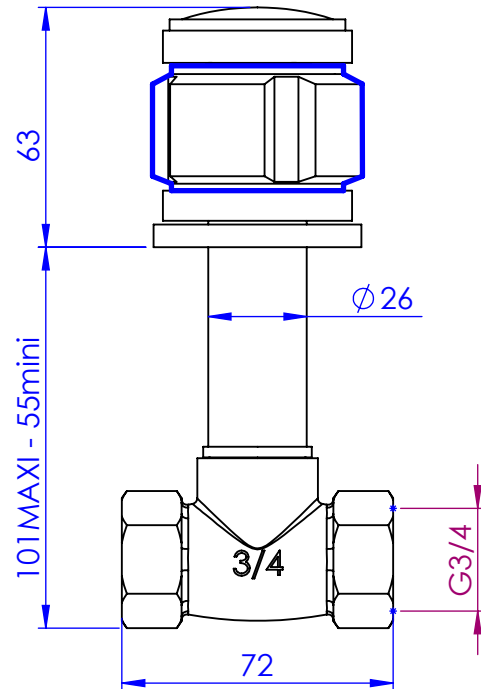

## Collection : Chester & Chester Luxe

Robinet d'arrêt 3/4" mural, 1/4 de tour, Droite (Froid).  
Wall mounted valve 3/4", 1/4 turn, Right (Cold).

Ref : S83-229C

Ref : S84-229C Cristal Chromo / *Chromo Crystal*

Ref : S85-229C Cristal taillé "Diagonal" / *"Diagonal" crystal cut*

Débit / *Flow rate* : 36 l/min (sous 3 bars).  
Pression maxi / *max pressure* : 5 bars.

$\phi$  de perçage recommandé.

$\phi$  recommended drilling.

### Informations :

Fournie avec tête céramique 1/4 de tour. / *Provided with ceramic cartridge 1/4 turn.*