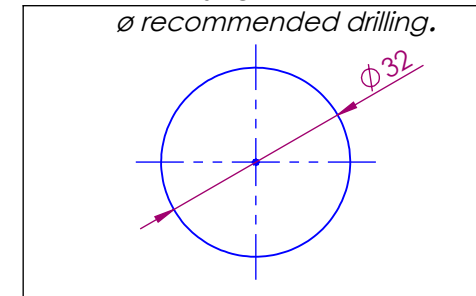

## Collection : Chester & Chester Luxe

Robinet d'arrêt 3/4" mural, 1/4 de tour, Droite (Froid).  
Wall mounted valve 3/4", 1/4 turn, Right (Cold).

Ref : S83-229C

Ref : S84-229C Cristal Chromo / *Chromo Crystal*

Ref : S85-229C Cristal taillé "Diagonal" / *"Diagonal" crystal cut*

Débit / *Flow rate* : 36 l/min (sous 3 bars).  
Pression maxi / *max pressure* : 5 bars.

$\phi$  de perçage recommandé.

$\phi$  recommended drilling.

### Informations :

Fournie avec tête céramique 1/4 de tour. / *Provided with ceramic cartridge 1/4 turn.*