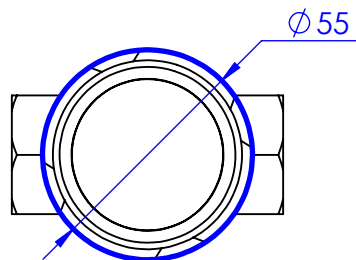

## Collection : Chester & Chester Luxe

Robinet d'arrêt 3/4" mural, 1/4 de tour, Droite (Froid).  
Wall mounted valve 3/4", 1/4 turn, Right (Cold).

Ref : S83-229C

Ref : S84-229C Cristal Chromo / *Chromo Crystal*

Ref : S85-229C Cristal taillé "Diagonal" / *"Diagonal" crystal cut*

Débit / *Flow rate* : 36 l/min (sous 3 bars).  
Pression maxi / *max pressure* : 5 bars.

$\phi$  de perçage recommandé.

$\phi$  recommended drilling.

### Informations :

Fournie avec tête céramique 1/4 de tour. / *Provided with ceramic cartridge 1/4 turn.*