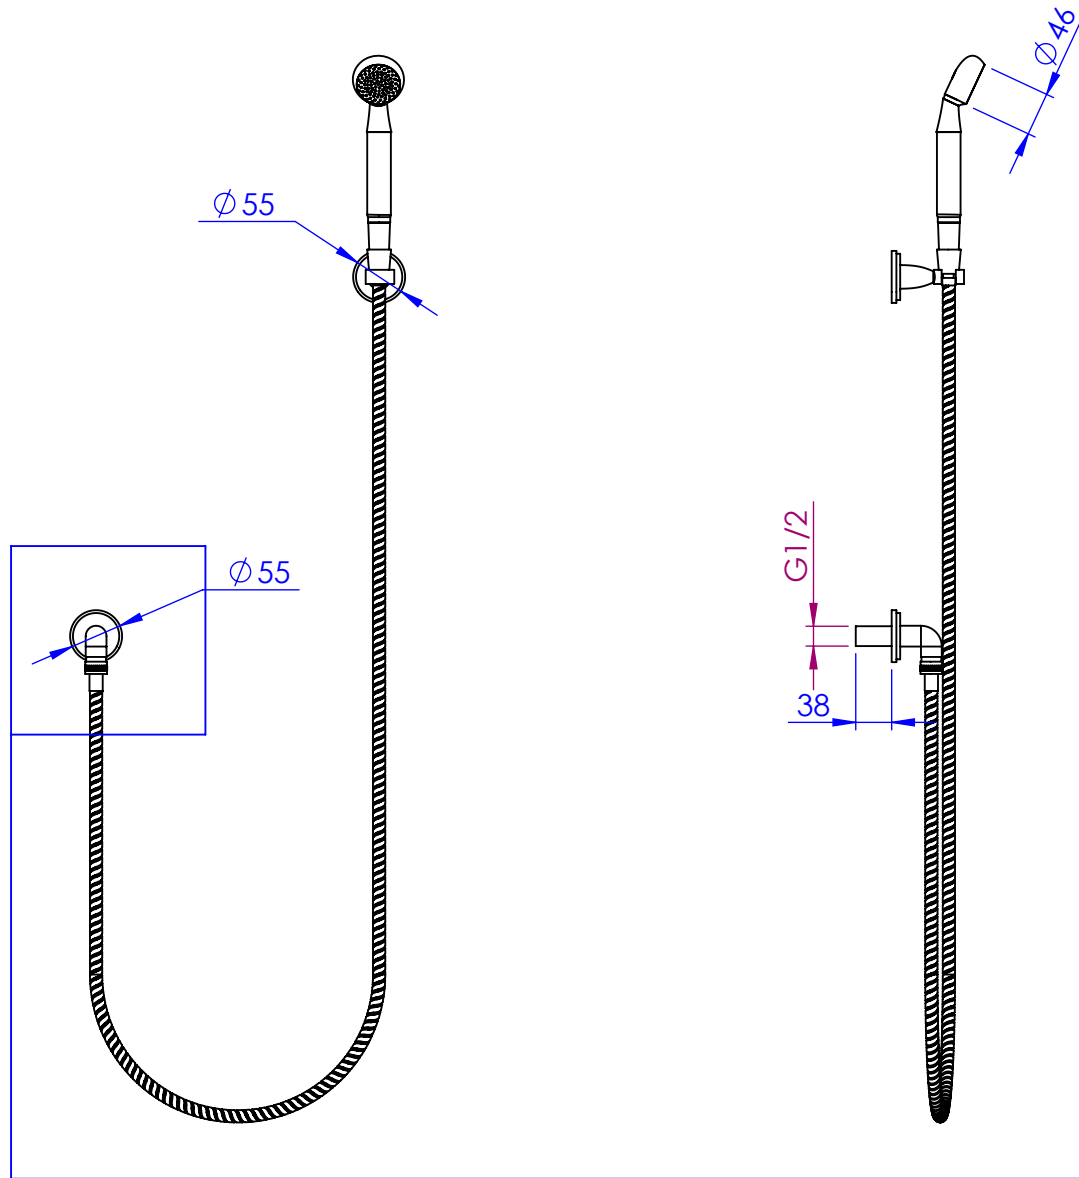

## Collection : Chester & Chester Luxe

Douchette avec crochet fixe, avec sortie coudée 1/2" et flexible 150cm.

Wall shower set on fixed hook, with elbow 1/2" and hose 150cm.

Ref : S83-2212

Ref : S84-2212 Cristal Chromo / Chromo Crystal

Ref : S85-2212 Cristal taillé "Diagonal" / "Diagonal" crystal cut

Débit / Flow rate : 12 l/min (sous 3 bars).  
Pression maxi / max pressure : 5 bars.

ø de perçage recommandé.  
ø recommended drilling.

  
**Serdaneli**

Paris 1975

27/03/2024 -1