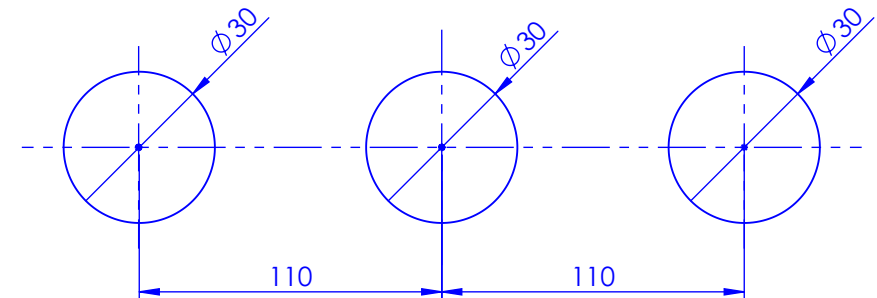

Débit / Flow rate : Full Flow l/min (sous 3 bars).  
Pression maxi / max pressure : 5 bars.

*ø de perçage et entraxe recommandés.  
ø recommended drilling and centre distances.*

### Informations :

Fournie avec tête céramique 1/4 de tour. / Provided with ceramic cartridge 1/4 turn.

Raccordement par flexibles inox tressés (lg 300mm). / Connected by stainless steel hoses (lg 11,80 inch)