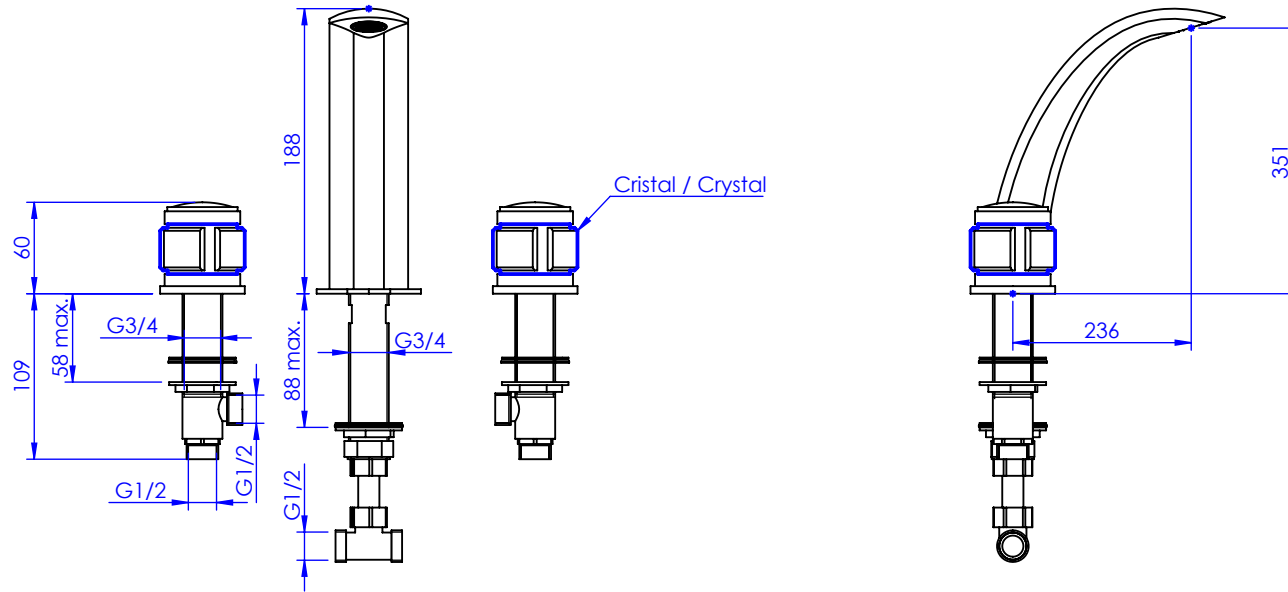

## Collection : Chester & Chester Luxe

Mélangeur de lavabo 3 trous, avec flexibles.

3-hole basin mixer, hoses and connections without waste.

Ref : S83-1301

Ref : S84-1301 Cristal Chromo / Chromo Crystal

Ref : S85-1301 Cristal taillé "Diagonal" /  
"Diagonal" crystal cut

Débit / Flow rate : Full Flow l/min (sous 3 bars).  
Pression maxi / max pressure : 5 bars.

*ø de perçage et entraxe recommandés.  
ø recommended drilling and centre distances.*

### Informations :

Fournie avec tête céramique 1/4 de tour. / Provided with ceramic cartridge 1/4 turn.

Raccordement par flexibles inox tressés (lg 300mm). / Connected by stainless steel hoses (lg 11,80 inch)