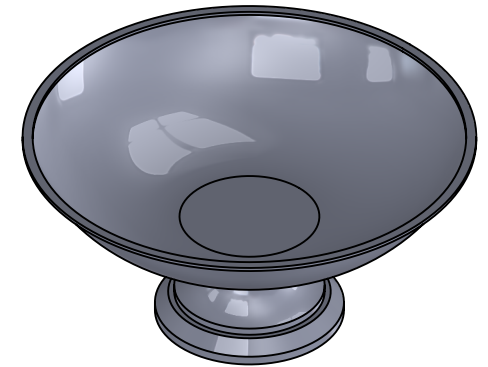

Collection : Fleur de Lotus & Naja

Porte-savon rond métal, à poser.

Free standing round brass soap holder.

Ref : S80-518
Ref : S81-518
Ref : S82-518
Ref : S146-518
Ref : S147-518
Ref : S148-518

serdaneli
PARIS