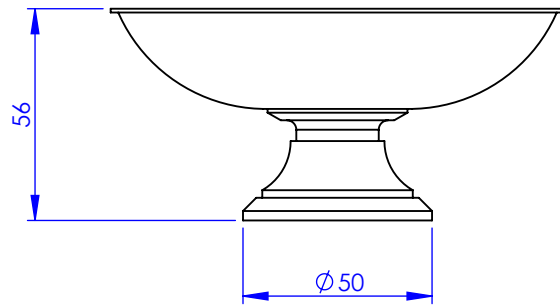

Collection : Fleur de Lotus & Naja

Porte-savon rond métal, à poser.

Free standing round brass soap holder.

Ref : S80-518
Ref : S81-518
Ref : S82-518
Ref : S146-518
Ref : S147-518
Ref : S148-518

serdaneli
PARIS