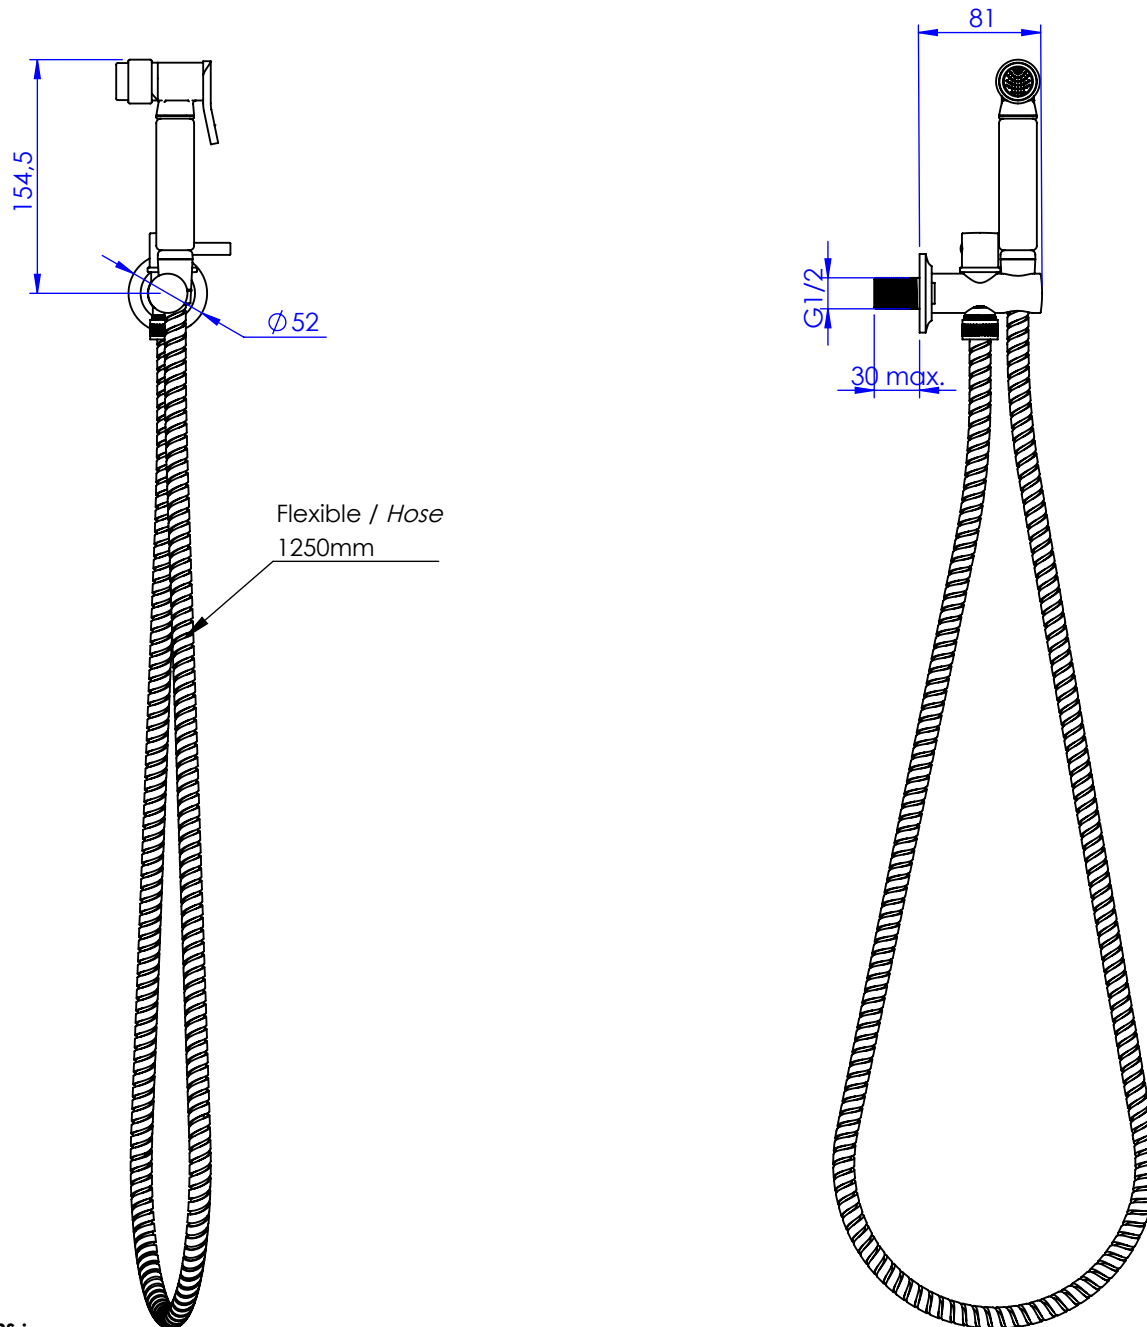

Collection : Naja nacre

Système de douche hygiénique avec robinet d'arrêt sécurisé, flexible 125 cm.
Hygienic hand shower system with safety stopcock, hose 125 cm.

Ref : S82-4240

Débit / Flow rate : 10 l/min (sous 3 bars).
Pression maxi / max pressure : 5 bars.

ø de perçage recommandé.
ø recommended drilling.

Informations :

Raccordement par flexibles inox tressés. / Connected by stainless steel hoses

Serdaneli

Paris 1975

26/06/2026 -1