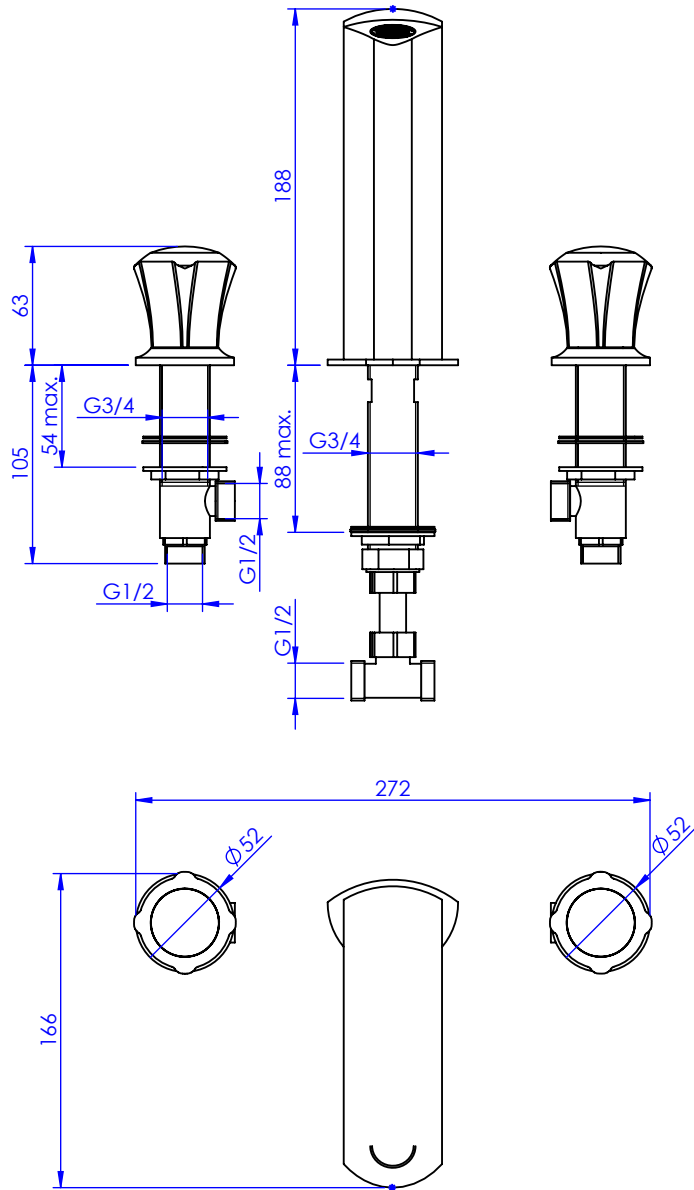

Collection : Naja

Mélangeur de lavabo 3 trous, avec flexibles et sans vidage.
3-hole basin mixer, hoses and connections, without waste.

Ref : S80-1301 Métal / Metal
Ref : S81-1301 Insert noir / Black Inlay

Débit / Flow rate : Full Flow l/min (sous 3 bars).
Pression maxi / max pressure : 5 bars.

*ø de perçage et entraxe recommandés.
ø recommended drilling and centre distances.*

Informations :

Fournie avec tête céramique 1/4 de tour. / Provided with ceramic cartridge 1/4 turn.
Raccordement par flexibles inox tressés (lg 300mm). / Connected by stainless steel hoses (lg 11,80 inch)
Vidage fourni sur demande / Bathtub drain on demand