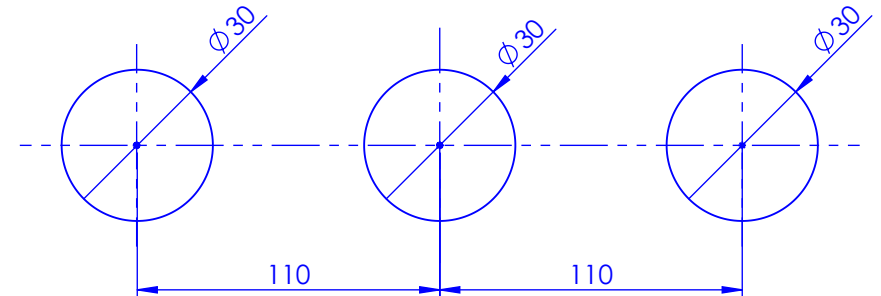

Collection : Naja

Mélangeur de lavabo 3 trous, avec flexibles et sans vidage.
3-hole basin mixer, hoses and connections, without waste.

Ref : S80-1301 Métal / Metal
Ref : S81-1301 Insert noir / Black Inlay

Débit / Flow rate : Full Flow l/min (sous 3 bars).
Pression maxi / max pressure : 5 bars.

*ø de perçage et entraxe recommandés.
ø recommended drilling and centre distances.*

Informations :

Fournie avec tête céramique 1/4 de tour. / Provided with ceramic cartridge 1/4 turn.
Raccordement par flexibles inox tressés (lg 300mm). / Connected by stainless steel hoses (lg 11,80 inch)
Vidage fourni sur demande / Bathtub drain on demand