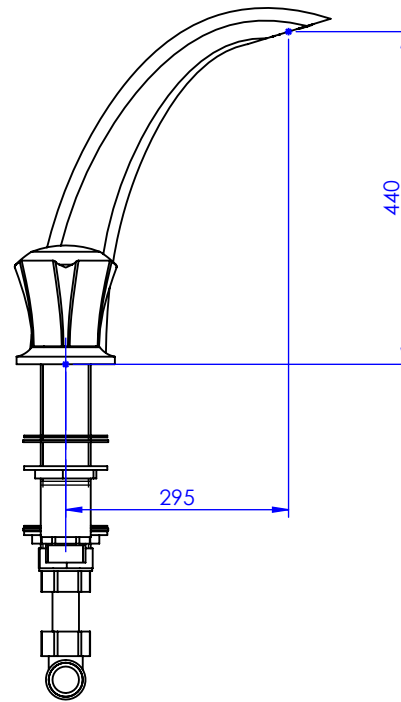

Collection : Naja

Mélangeur de lavabo 3 trous, avec flexibles et sans vidage.
3-hole basin mixer, hoses and connections, without waste.

Ref : S80-1301 Métal / Metal
Ref : S81-1301 Insert noir / Black Inlay

Débit / Flow rate : Full Flow l/min (sous 3 bars).
Pression maxi / max pressure : 5 bars.

*ø de perçage et entraxe recommandés.
ø recommended drilling and centre distances.*

Informations :

Fournie avec tête céramique 1/4 de tour. / Provided with ceramic cartridge 1/4 turn.
Raccordement par flexibles inox tressés (lg 300mm). / Connected by stainless steel hoses (lg 11,80 inch)
Vidage fourni sur demande / Bathtub drain on demand