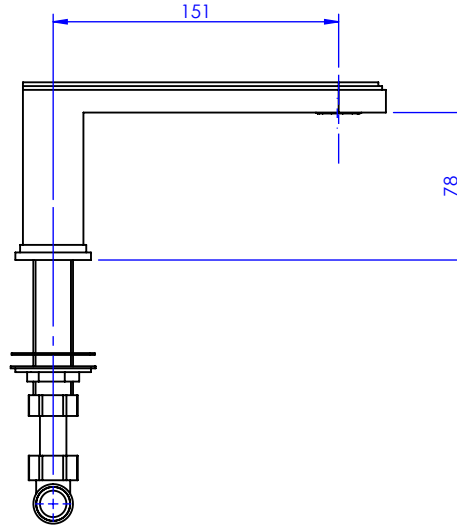

**Collections : Transatlantique & Coco**  
**Bec de lavabo sur gorge, avec flexible.**  
**Basin spout, rim mounted with flexible hose.**

**Transatlantique**  
 Ref : S200-1S1  
**Transatlantique inlay**  
 Ref : S201-1S1  
**Coco**  
 Ref : S57-1S2  
**Coco Top Cristal**  
 Ref : S58-1S2  
**Coco Cristal**  
 Ref : S59-1S2  
**Coco Top Pierre** Ref :  
 S60-1S2  
**Coco Pierre**  
 Ref : S68-1S2

**Débit / Flow rate : FULL FLOW l/min (sous 3 bars).**  
**Pression maxi / max pressure : 5 bars.**

ø de perçage recommandé.  
ø recommended drilling.

**serdaneli**  
 PARIS

11/05/2023-2

**Informations :**

Raccordement par flexibles inox tressés (lg 300mm). / Connected by stainless steel hoses (lg 11,80 inch)