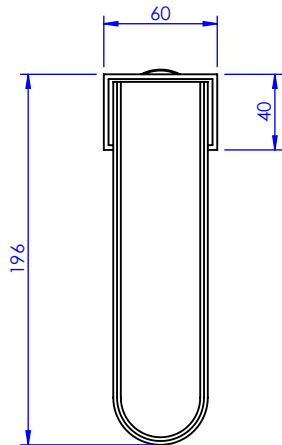

**Collections : Transatlantique & Coco**  
**Bec de lavabo sur gorge, avec flexible.**  
**Basin spout, rim mounted with flexible hose.**

**Transatlantique**  
 Ref : S200-1S1  
**Transatlantique inlay**  
 Ref : S201-1S1  
**Coco**  
 Ref : S57-1S2  
**Coco Top Cristal**  
 Ref : S58-1S2  
**Coco Cristal**  
 Ref : S59-1S2  
**Coco Top Pierre** Ref :  
 S60-1S2  
**Coco Pierre**  
 Ref : S68-1S2

**Débit / Flow rate : FULL FLOW l/min (sous 3 bars).**  
**Pression maxi / max pressure : 5 bars.**

ø de perçage recommandé.  
ø recommended drilling.

**serdaneli**  
 PARIS

11/05/2023-2

**Informations :**

Raccordement par flexibles inox tressés (lg 300mm). / Connected by stainless steel hoses (lg 11,80 inch)