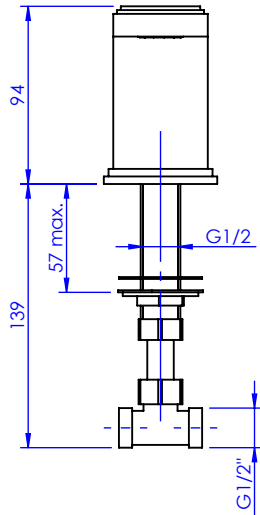

**Collections : Transatlantique & Coco**  
**Bec de lavabo sur gorge, avec flexible.**  
**Basin spout, rim mounted with flexible hose.**

**Transatlantique**  
 Ref : S200-1S1  
**Transatlantique inlay**  
 Ref : S201-1S1  
**Coco**  
 Ref : S57-1S2  
**Coco Top Cristal**  
 Ref : S58-1S2  
**Coco Cristal**  
 Ref : S59-1S2  
**Coco Top Pierre** Ref :  
 S60-1S2  
**Coco Pierre**  
 Ref : S68-1S2

**Débit / Flow rate : FULL FLOW l/min (sous 3 bars).**  
**Pression maxi / max pressure : 5 bars.**

ø de perçage recommandé.  
ø recommended drilling.

**serdaneli**  
 PARIS

11/05/2023-2

**Informations :**

Raccordement par flexibles inox tressés (lg 300mm). / Connected by stainless steel hoses (lg 11,80 inch)